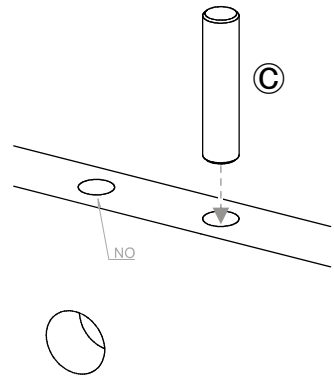

Thia - 1001bd

A			20x	J			3x
B			20x	K			1x
C		8x35mm	30x	L		5x20mm	40x
D		3,5x16mm	18x	M			4x
E			4x	N		6,3x8mm	12x
F		Ø20mm	5x	O		M4x10mm	4x
G			2x	P			1x
H			2x	Q			12x
I		M4x25mm	3x	R			2x

1

2

3

Warning!
 Ⓞ Only for visual eccentrics
 Upozornění!
 Ⓞ Jen na pohledové excentry

4

Warning!
 Ⓞ Only for viewing screws
 Upozornění!
 Ⓞ Jen na pohledové šrouby

5

Warning!
 Ⓞ Only for viewing screws
 Upozornění!
 Ⓞ Jen na pohledové šrouby

6

7

8

9