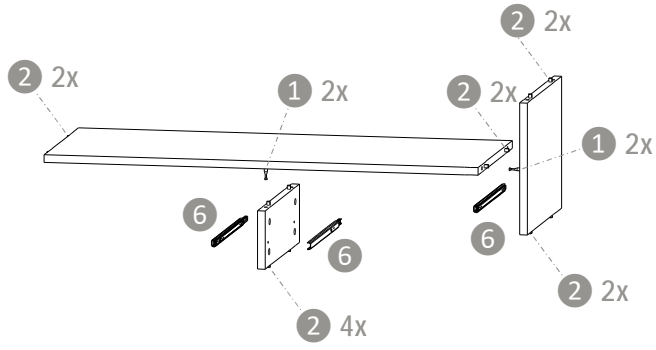

Thia - 1001bd

A			20x	J			3x
B			20x	K			1x
C		8x35mm	30x	L		5x20mm	40x
D		3,5x16mm	18x	M			4x
E			4x	N		6,3x8mm	12x
F		Ø20mm	5x	O		M4x10mm	4x
G			2x	P			1x
H			2x	Q			12x
I		M4x25mm	3x	R			2x

1

2

3

Warning!
 Ⓞ Only for visual eccentrics
 Upozornění!
 Ⓞ Jen na pohledové excentry

4

Warning!
 Ⓞ Only for viewing screws
 Upozornění!
 Ⓞ Jen na pohledové šrouby

5

Warning!
 Ⓞ Only for viewing screws
 Upozornění!
 Ⓞ Jen na pohledové šrouby

6

7

8

9