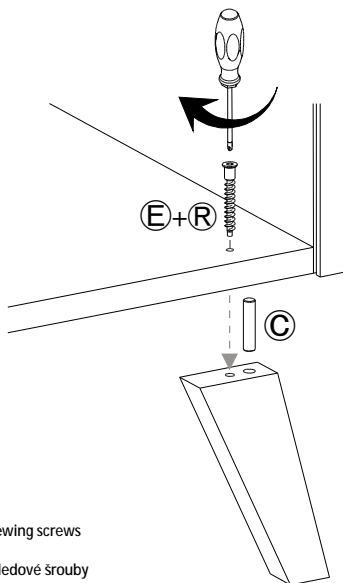

Thia - 1001bd

A			20x	J			3x
B			20x	K			1x
C		8x35mm	30x	L		5x20mm	40x
D		3,5x16mm	18x	M			4x
E			4x	N		6,3x8mm	12x
F		Ø20mm	5x	O		M4x10mm	4x
G			2x	P			1x
H			2x	Q			12x
I		M4x25mm	3x	R			2x

1

2

3

Warning!
 Ⓞ Only for visual eccentrics
 Upozornění!
 Ⓞ Jen na pohledové excentry

4

Warning!
 Ⓞ Only for viewing screws
 Upozornění!
 Ⓞ Jen na pohledové šrouby

5

Warning!
 Ⓞ Only for viewing screws
 Upozornění!
 Ⓞ Jen na pohledové šrouby

6

7

8

9