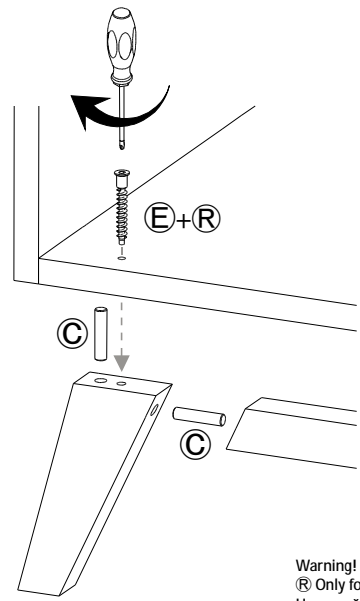

Thia - 1001bd

A			20x	J			3x
B			20x	K			1x
C		8x35mm	30x	L		5x20mm	40x
D		3,5x16mm	18x	M			4x
E			4x	N		6,3x8mm	12x
F		Ø20mm	5x	O		M4x10mm	4x
G			2x	P			1x
H			2x	Q			12x
I		M4x25mm	3x	R			2x

1

2

3

Warning!
 Ⓞ Only for visual eccentrics
 Upozornění!
 Ⓞ Jen na pohledové excentry

4

Warning!
 Ⓞ Only for viewing screws
 Upozornění!
 Ⓞ Jen na pohledové šrouby

5

Warning!
 Ⓞ Only for viewing screws
 Upozornění!
 Ⓞ Jen na pohledové šrouby

6

7

8

9