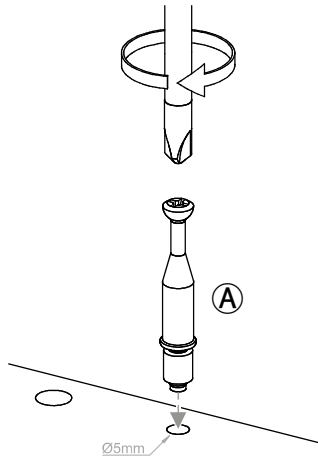

Thia - 1001bd

A			20x	J			3x
B			20x	K			1x
C		8x35mm	30x	L		5x20mm	40x
D		3,5x16mm	18x	M			4x
E			4x	N		6,3x8mm	12x
F		Ø20mm	5x	O		M4x10mm	4x
G			2x	P			1x
H			2x	Q			12x
I		M4x25mm	3x	R			2x

1

2

3

Warning!
 Ⓞ Only for visual eccentrics
 Upozornění!
 Ⓞ Jen na pohledové excentry

4

Warning!
 Ⓞ Only for viewing screws
 Upozornění!
 Ⓞ Jen na pohledové šrouby

5

Warning!
 Ⓞ Only for viewing screws
 Upozornění!
 Ⓞ Jen na pohledové šrouby

6

7

8

9