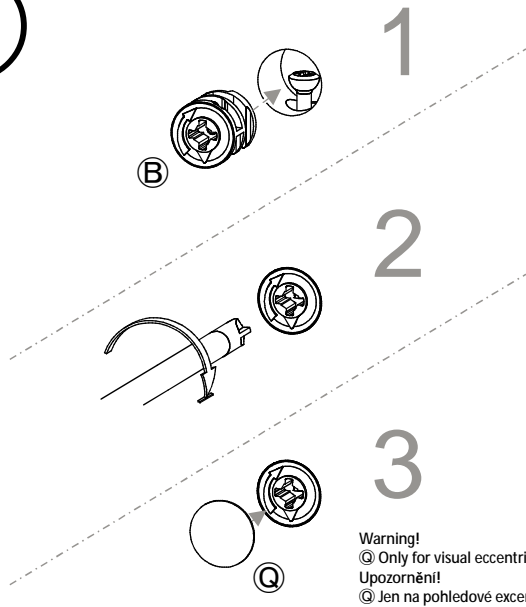

Thia - 1001bd

A			20x	J			3x
B			20x	K			1x
C		8x35mm	30x	L		5x20mm	40x
D		3,5x16mm	18x	M			4x
E			4x	N		6,3x8mm	12x
F		Ø20mm	5x	O		M4x10mm	4x
G			2x	P			1x
H			2x	Q			12x
I		M4x25mm	3x	R			2x

1

2

3

Warning!
 Ⓞ Only for visual eccentrics
 Upozornění!
 Ⓞ Jen na pohledové excentry

4

Warning!
 Ⓞ Only for viewing screws
 Upozornění!
 Ⓞ Jen na pohledové šrouby

5

Warning!
 Ⓞ Only for viewing screws
 Upozornění!
 Ⓞ Jen na pohledové šrouby

6

7

8

9