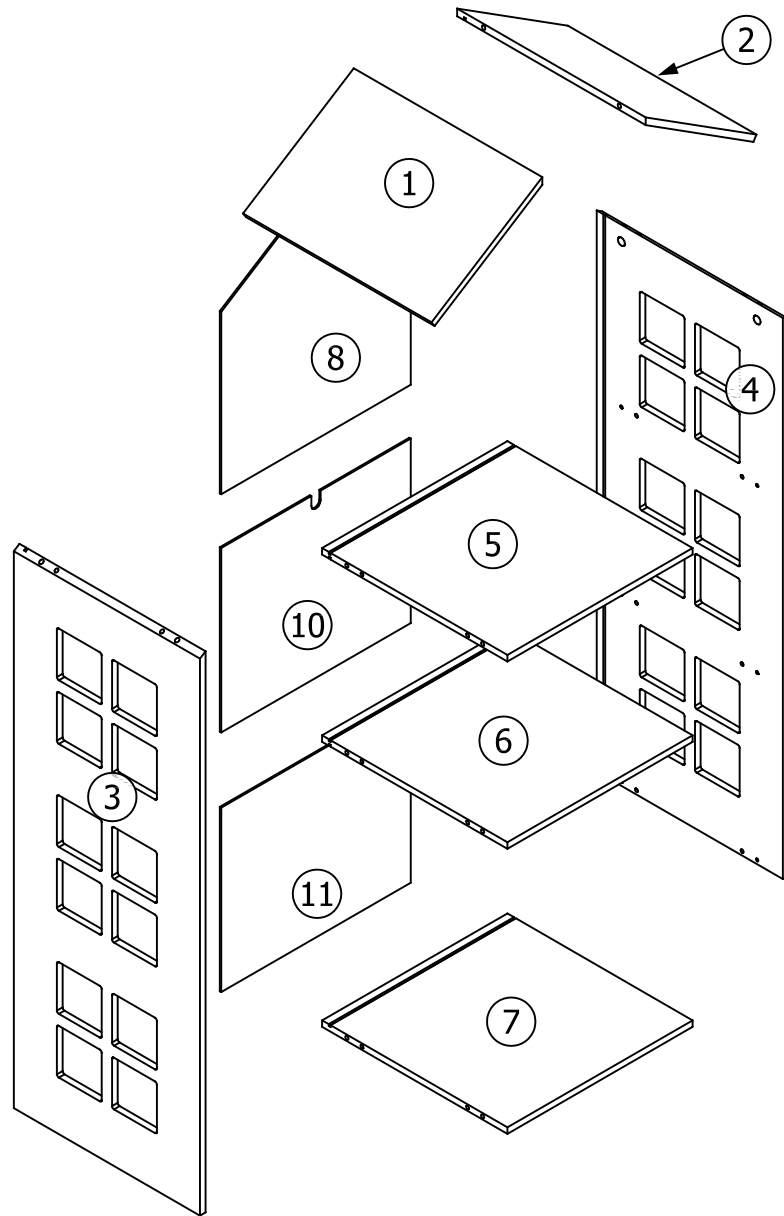

# Jotex

1/7

Art No:1558243-01-0

30MIN

			QTE
A			16
B			20
C		Ø6x30mm	16
D			2
E			8
F		Ø3x16mm	8
G			1
H		Ø4x10mm	1
J			4

1

Ax16

2

Bx6

Cx6

3

4

	Bx6
	Cx6
	Jx4

5

6

Bx2