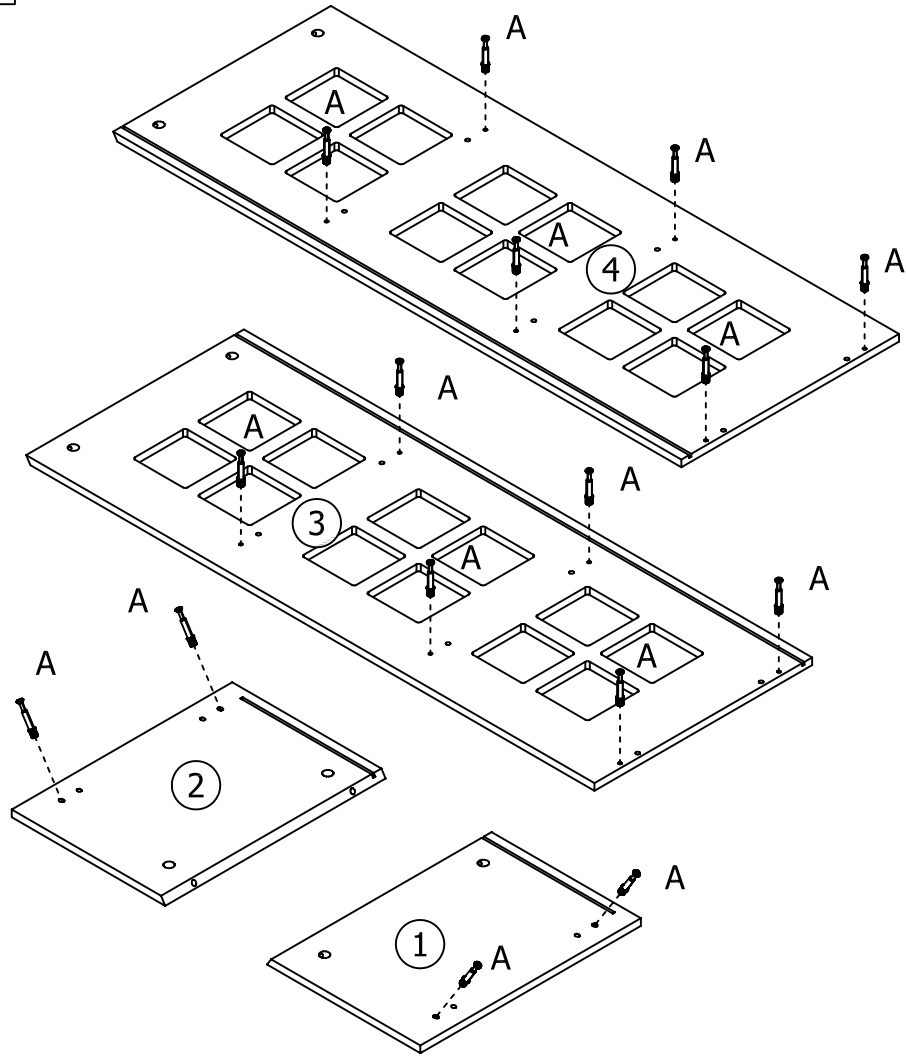

# Jotex

1/7

Art No:1558243-01-0

30MIN

			QTE
A			16
B			20
C		Ø6x30mm	16
D			2
E			8
F		Ø3x16mm	8
G			1
H		Ø4x10mm	1
J			4

1

Ax16

2

Bx6

Cx6

3

4

	Bx6
	Cx6
	Jx4

5

6

Bx2