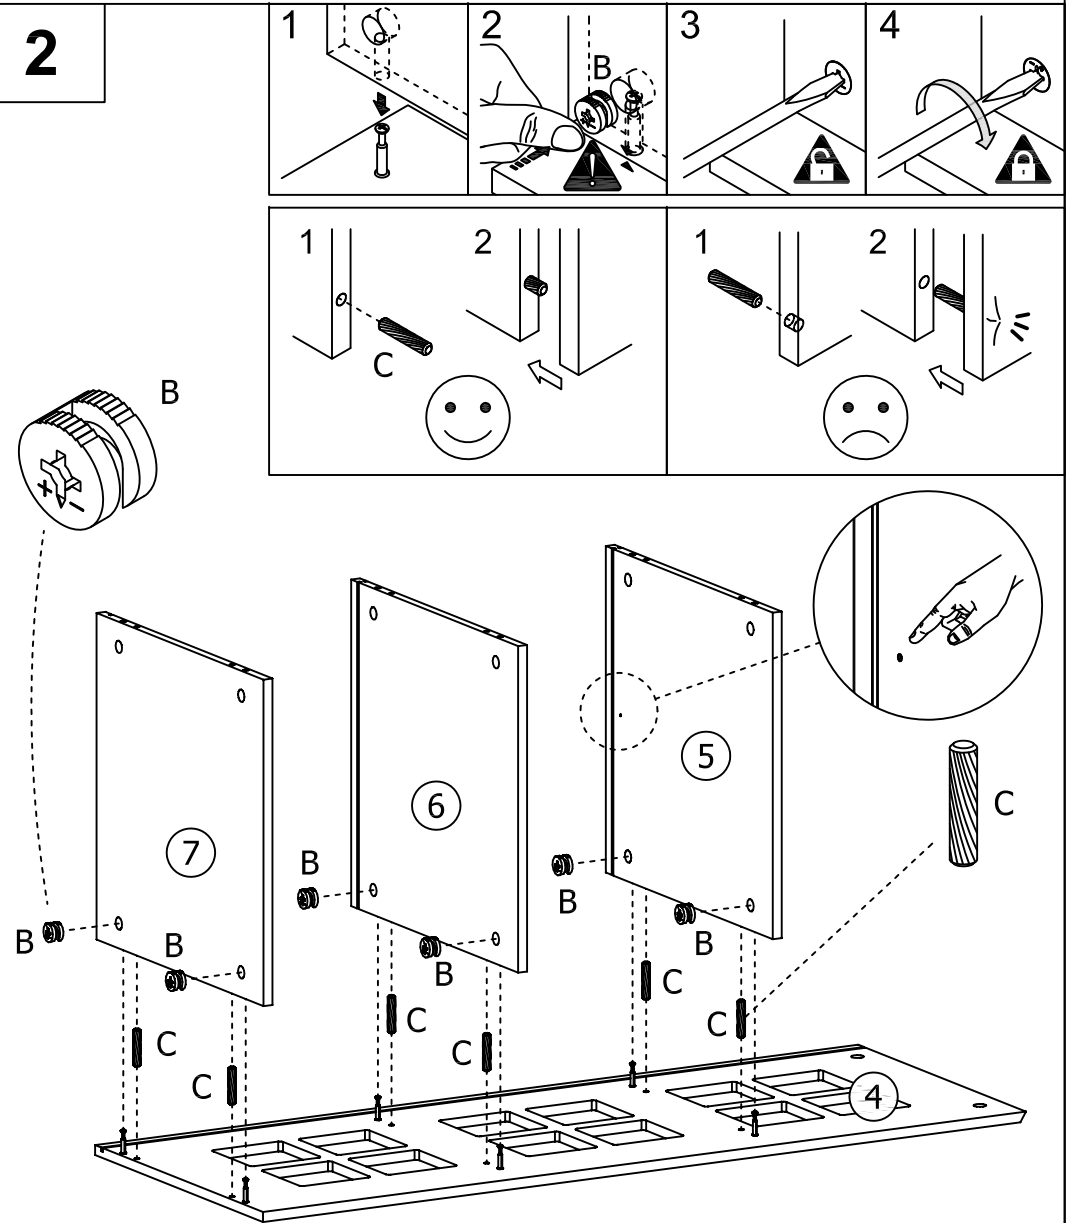

# Jotex

1/7

Art No:1558243-01-0

30MIN

			QTE
A			16
B			20
C		Ø6x30mm	16
D			2
E			8
F		Ø3x16mm	8
G			1
H		Ø4x10mm	1
J			4

1

Ax16

2