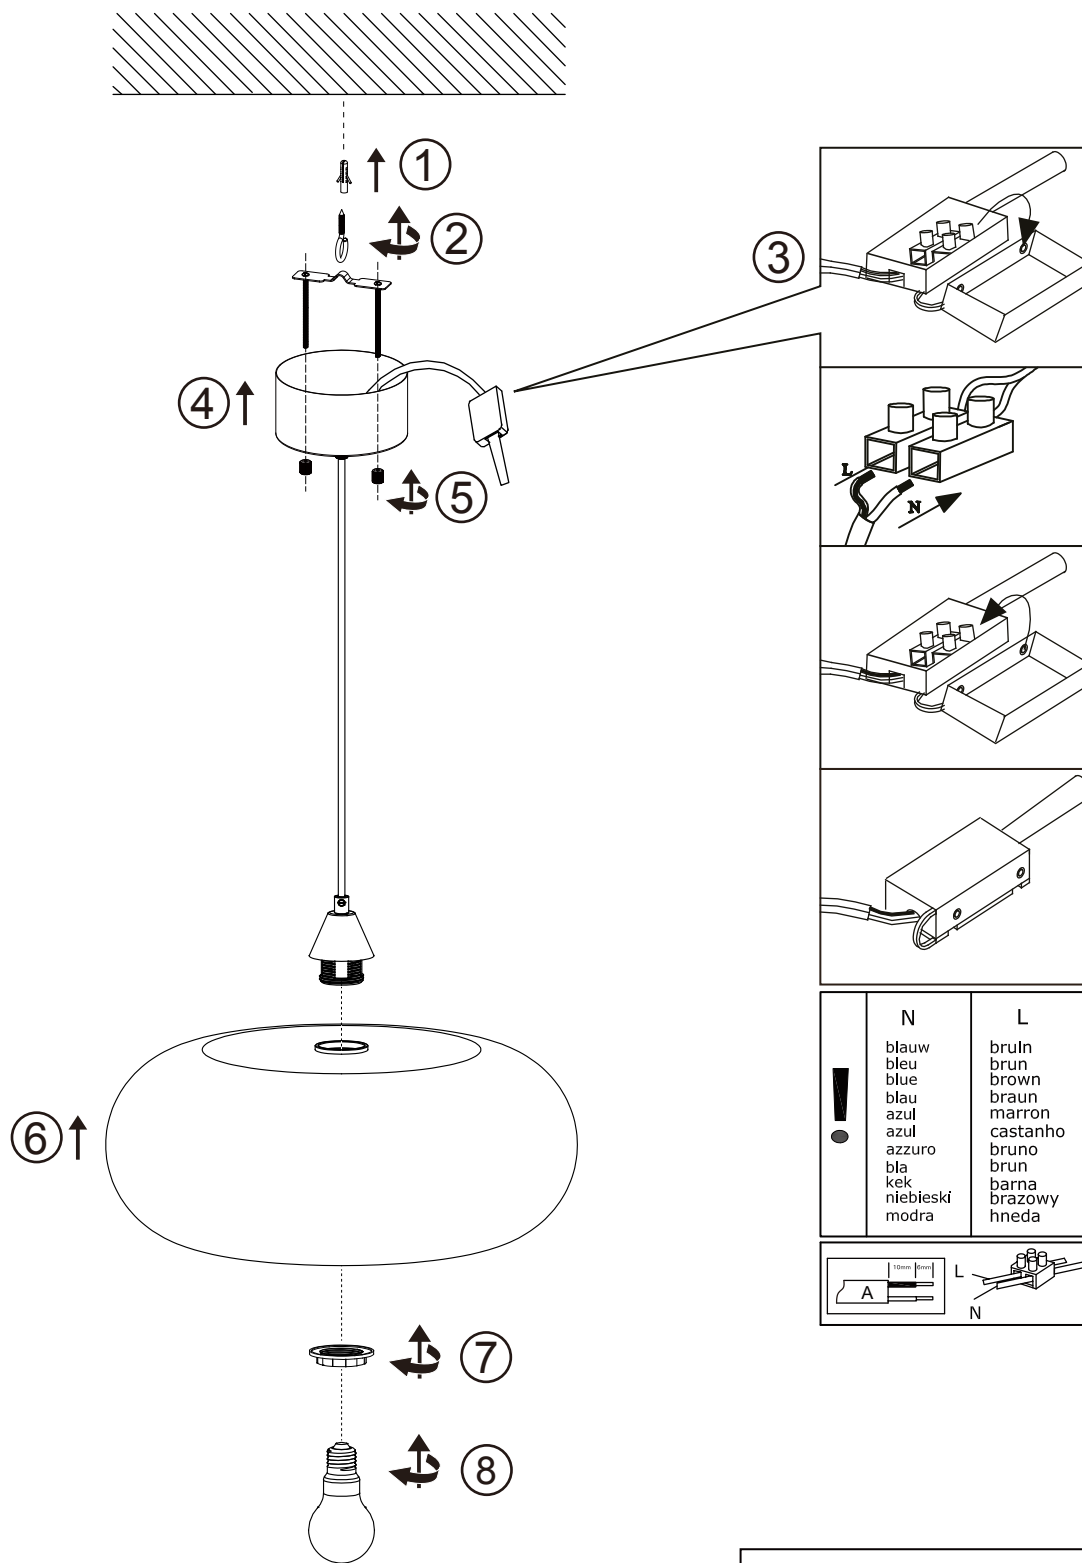

THALIA

230V / E27 MAX 40W

Ref-No.: 2073257-01-0
230V~, 50Hz.
E27 MAX. 40W

Jotex, Box 961
501 10 Borås, Sweden