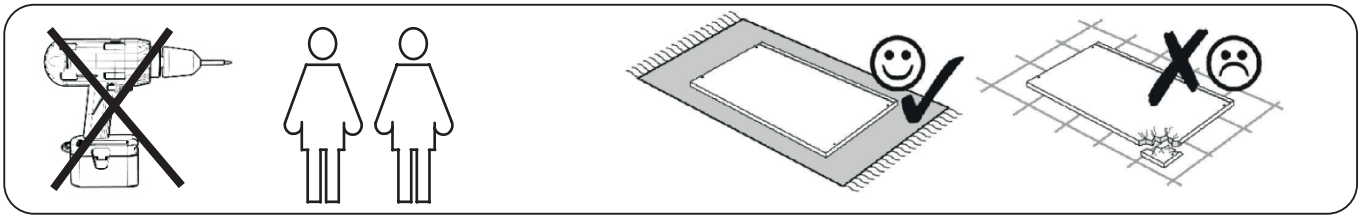

ASSEMBLY INSTRUCTION

# TARANSAY DINING TABLE

**ROWICO**

HOME

<b>1</b> x1	<b>A</b> x1 N4
	<b>B</b> x8 M8x60
<b>2</b> x1	<b>C</b> x8 Ø8
	<b>D</b> x8 Ø8/Ø16
<b>3</b> x4	<b>E</b> x4

**2**

Montera möbeln på en ren matta eller filt för att skydda mot smuts, märken och repor.