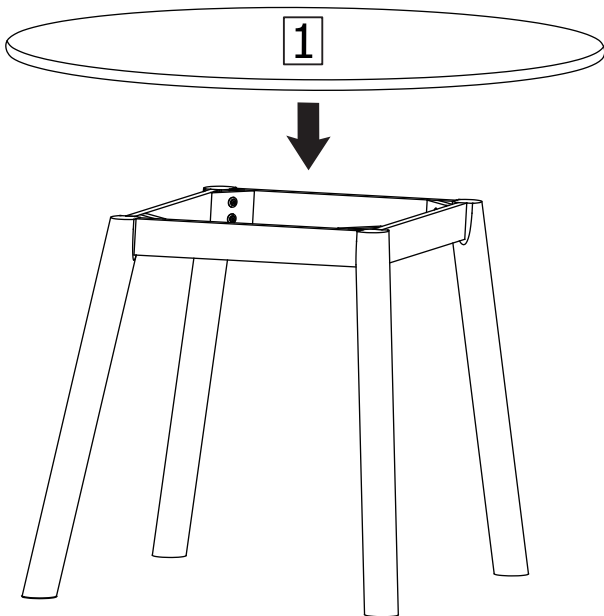

# TARANSAY DINING TABLE

**ROWICO**

HOME

<b>1</b> x1	<b>A</b> x1 N4
	<b>B</b> x8 M8x60
<b>2</b> x1	<b>C</b> x8 Ø8
	<b>D</b> x8 Ø8/Ø16
<b>3</b> x4	<b>E</b> x4

**2**

Montera möbeln på en ren matta eller filt för att skydda mot smuts, märken och repor.