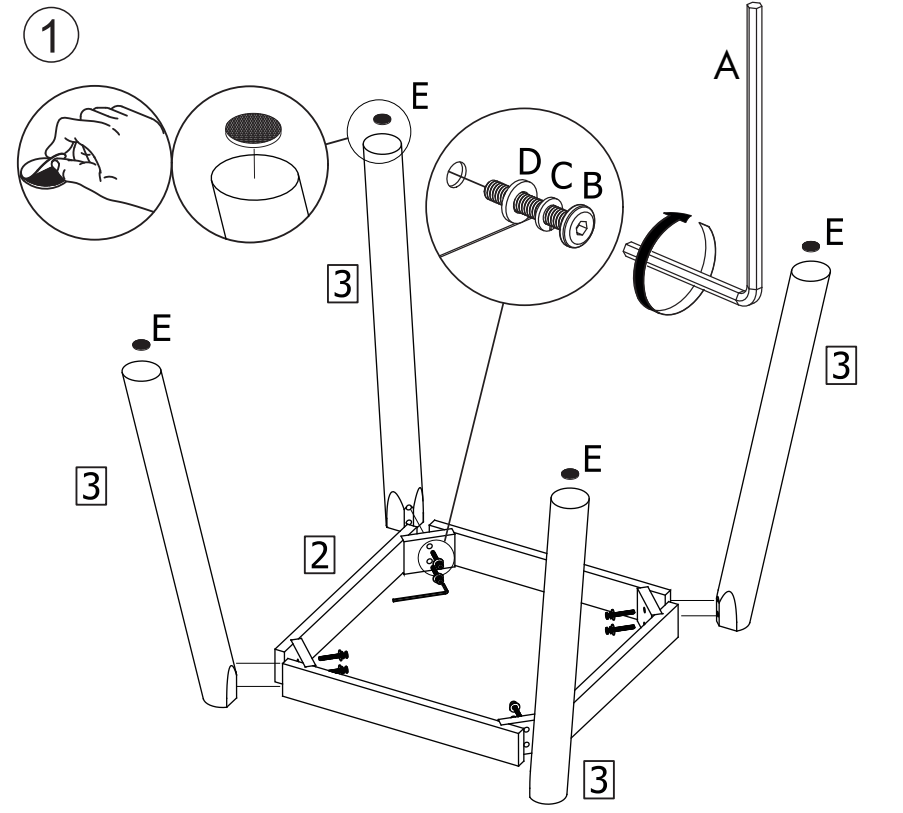

# TARANSAY DINING TABLE

**ROWICO**

HOME

<b>1</b> x1	<b>A</b> x1 N4
	<b>B</b> x8 M8x60
<b>2</b> x1	<b>C</b> x8 Ø8
	<b>D</b> x8 Ø8/Ø16
<b>3</b> x4	<b>E</b> x4

**2**

Montera möbeln på en ren matta eller filt för att skydda mot smuts, märken och repor.