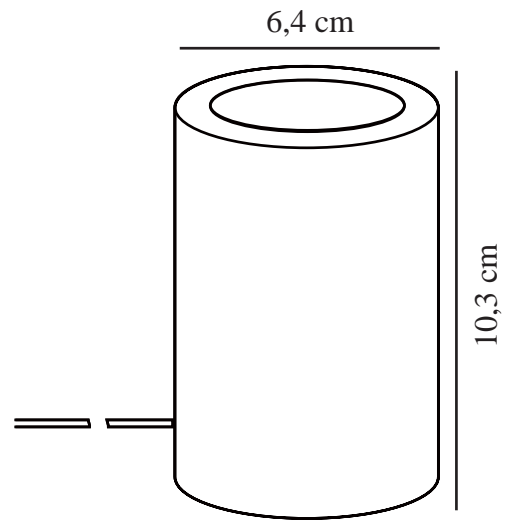

# SIV MARBLE | TAFELVERLICHTING | WIT

45875001

nordlux®

Spanning (V): 220-240 Volt  
IP-graad: IP20  
Maximaal lampvermogen (W): 60  
Klasse (Klasse 1, Klasse 2, Klasse 3): Klasse 2 (Dubbele isolatie)  
Lampfitting: E27  
: Yes with compatible bulb  
Plaatsing schakelaar: Op de kabel  
Parallele verbinding: False

Kleur: Wit  
Hoogte (cm): 10.3  
Breedte (cm): 6.4  
EAN: 5701581371880  
TUN: 1902481

Artikelnummer: 45875001  
Stuks per masterdoos: 3  
Hoogte verkoopdoos (cm): 12  
Breedte verkoopdoos (cm): 8  
Diepte verkoopdoos (cm): 12  
Verkoopdoos inhoud m<sup>3</sup>: 0.0012  
Nettogewicht product (kg): 0.68

Primair materiaal: Marmer  
Secundair materiaal: Metaal  
Kleur van de kabel: Wit  
Lengte van de kabel (cm): 150  
Oppervlaktemateriaal van de kabel: Textiel  
Is de kabel vervangbaar?: False

- Natuurlijke stijl • Echt marmer in de speelse kleuren van de natuur
- Creëer je eigen designexpressie met een decoratieve lamp