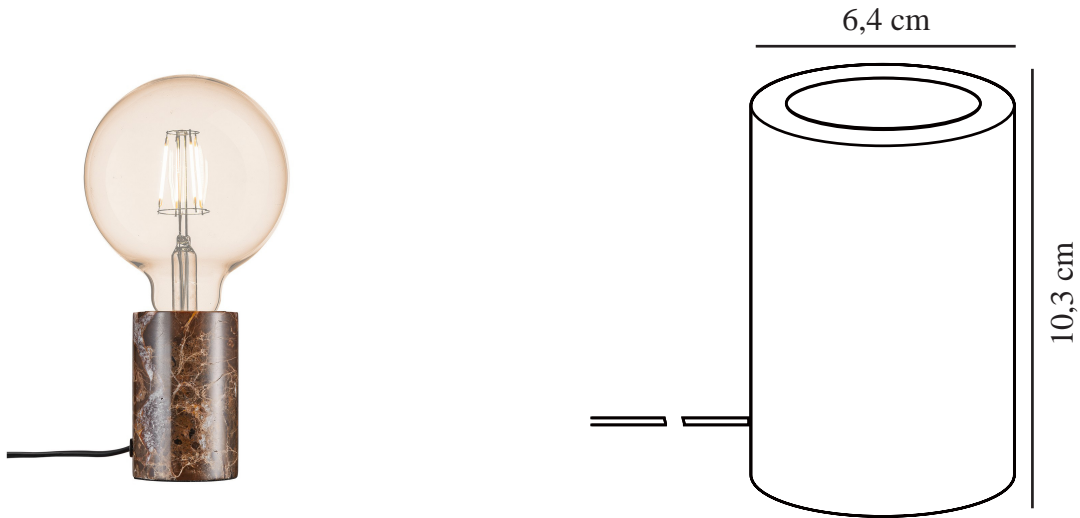

SIV MARBLE | TAFELVERLICHTING | BRUIN

45875018

nordlux®

Spanning (V): 220-240 Volt
IP-graad: IP20
Maximaal lampvermogen (W): 60
Klasse (Klasse 1, Klasse 2, Klasse 3): Klasse 2 (Dubbele isolatie)
Lampfitting: E27
Plaatsing schakelaar: Op de kabel
Parallele verbinding: False

Kleur: bruin
Hoogte (cm): 10.3
Breedte (cm): 6.4
Diameter kap (cm): 6.4
Lengte (cm): 10.3
Direct in isolatie monteren: False
EAN: 5704924011535

TUN: 2276981
Artikelnummer: 45875018
Stuks per masterdoos: 3
Hoogte verkoopdoos (cm): 12
Breedte verkoopdoos (cm): 12
Diepte verkoopdoos (cm): 8
Verkoopdoos inhoud m³ : 0.0012
Nettogewicht product (kg): 0.65

Primair materiaal: Marmer
Secundair materiaal: Textiel
Kleur van de kabel: Zwart
Lengte van de kabel (cm): 180
Oppervlaktemateriaal van de kabel: Textiel
Is de kabel vervangbaar?: False

- Natuurlijke stijl • Echt marmer in de speelse kleuren van de natuur
- Creëer je eigen designexpressie met een decoratieve lamp • Marmeren structuur dus geen twee hetzelfde