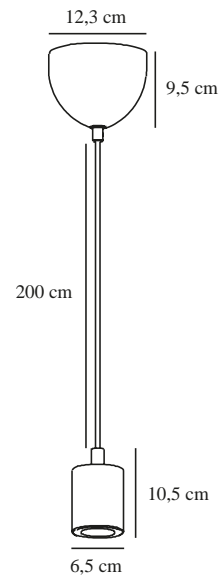

# SIV | PENDEL OPHANGSET | WIT

45883001

nordlux®

Spanning (V): 220-240 Volt  
IP-graad: IP20  
Maximaal lampvermogen (W): 60  
Klasse (Klasse 1, Klasse 2, Klasse 3): Klasse 2 (Dubbele isolatie)  
Lampfitting: E27  
: Yes with compatible bulb  
Parallele verbinding: False

Kleur: Wit  
Hoogte (cm): 10.5  
Breedte (cm): 6.5  
Lengte (cm): 6.5  
EAN: 5701581372184

TUN: 1902361  
Artikelnummer: 45883001  
Stuks per masterdoos: 3  
Hoogte verkoopdoos (cm): 13.5  
Breedte verkoopdoos (cm): 13  
Diepte verkoopdoos (cm): 13  
Verkoopdoos inhoud m<sup>3</sup> : 0.0023  
Nettogewicht product (kg): 0.69

Primair materiaal: Marmer  
Secundair materiaal: Metaal  
Kleur van de kabel: Wit  
Lengte van de kabel (cm): 200  
Oppervlaktemateriaal van de kabel: Textiel  
Is de kabel vervangbaar?: False

- Natuurlijke stijl • Echt marmer in de speelse kleuren van de natuur
- Creëer je eigen designexpressie met een decoratieve lamp