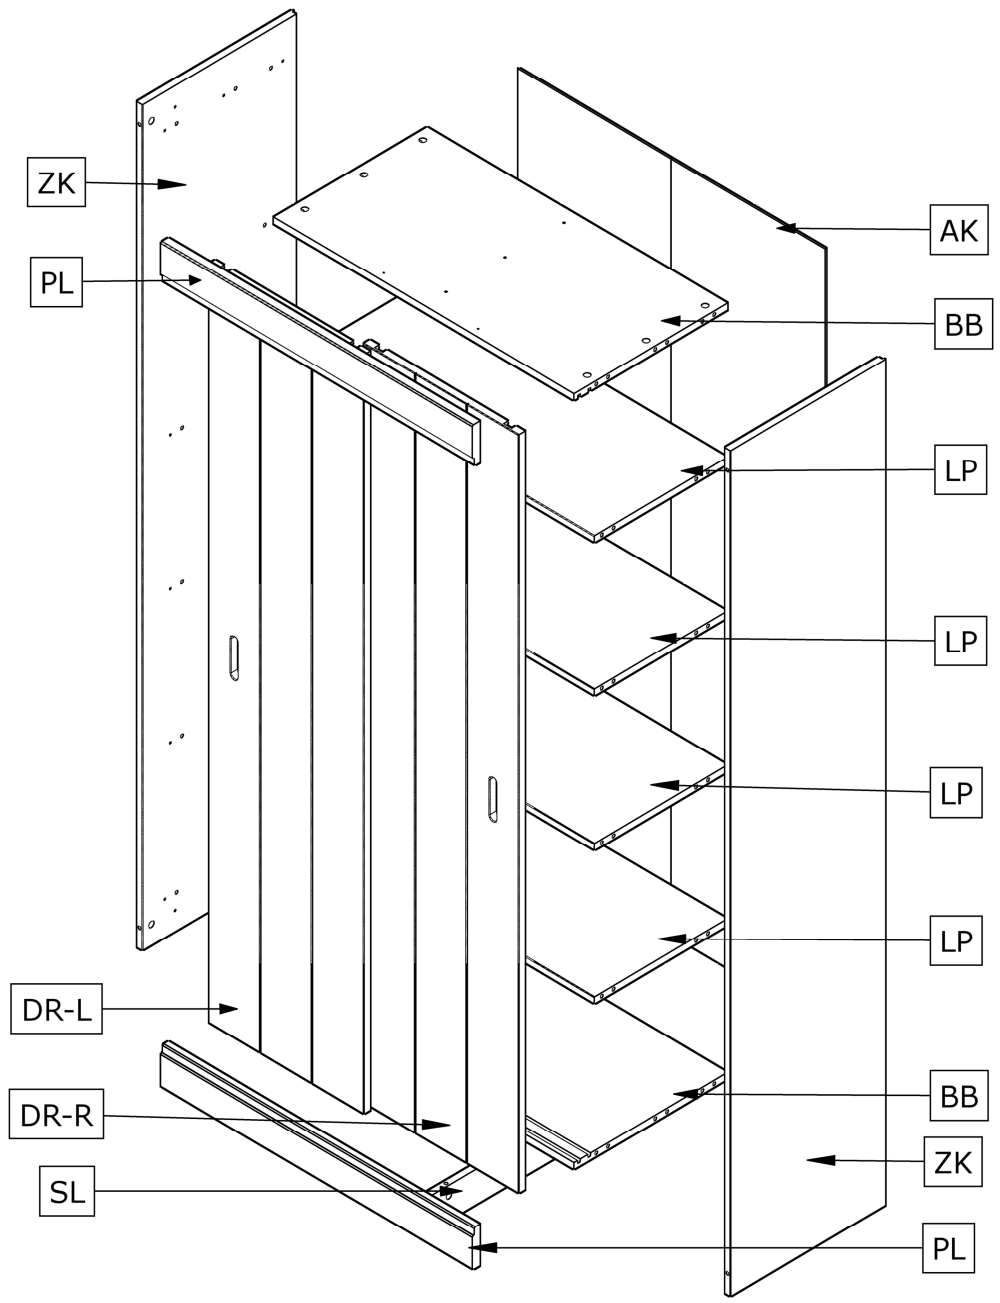

# ROW PLANKENKAST

Schrank • Armoire • Cabinet

24mm	Ø15	8x35mm	Ø 1,4x25mm	Ø14mm
103	102	601	350	369/375
<b>35x</b>	<b>35x</b>	<b>28x</b>	<b>50x</b>	<b>16x</b>

4x16	38x28x21	Ø30	Ø30	3,5x14mm
204	315	430	429	239
<b>8x</b>	<b>4x</b>	<b>4x</b>	<b>4x</b>	<b>8x</b>

L=814	safety balance	M4	M4x15
901	356	154	155
<b>4x</b>	<b>1x</b>	<b>1x</b>	<b>1x</b>

1.

2.

3.

2x

4.

102 (28x)

5.