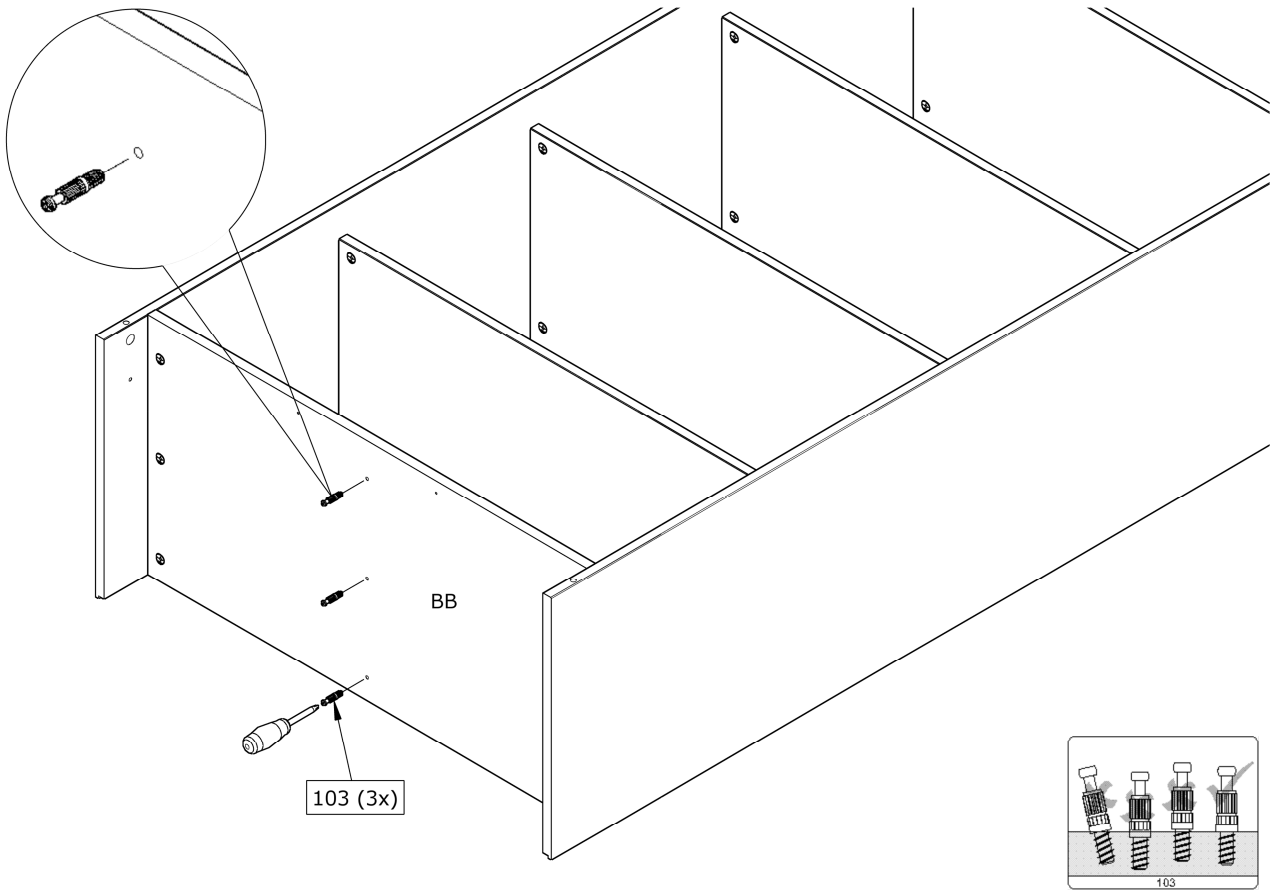

# ROW PLANKENKAST

Schrank • Armoire • Cabinet

24mm	Ø15	8x35mm	Ø 1,4x25mm	Ø14mm
103	102	601	350	369/375
<b>35x</b>	<b>35x</b>	<b>28x</b>	<b>50x</b>	<b>16x</b>

4x16	38x28x21	Ø30	Ø30	3,5x14mm
204	315	430	429	239
<b>8x</b>	<b>4x</b>	<b>4x</b>	<b>4x</b>	<b>8x</b>

L=814	safety balance	M4	M4x15
901	356	154	155
<b>4x</b>	<b>1x</b>	<b>1x</b>	<b>1x</b>

1.

2.

3.

2x

4.

102 (28x)

5.