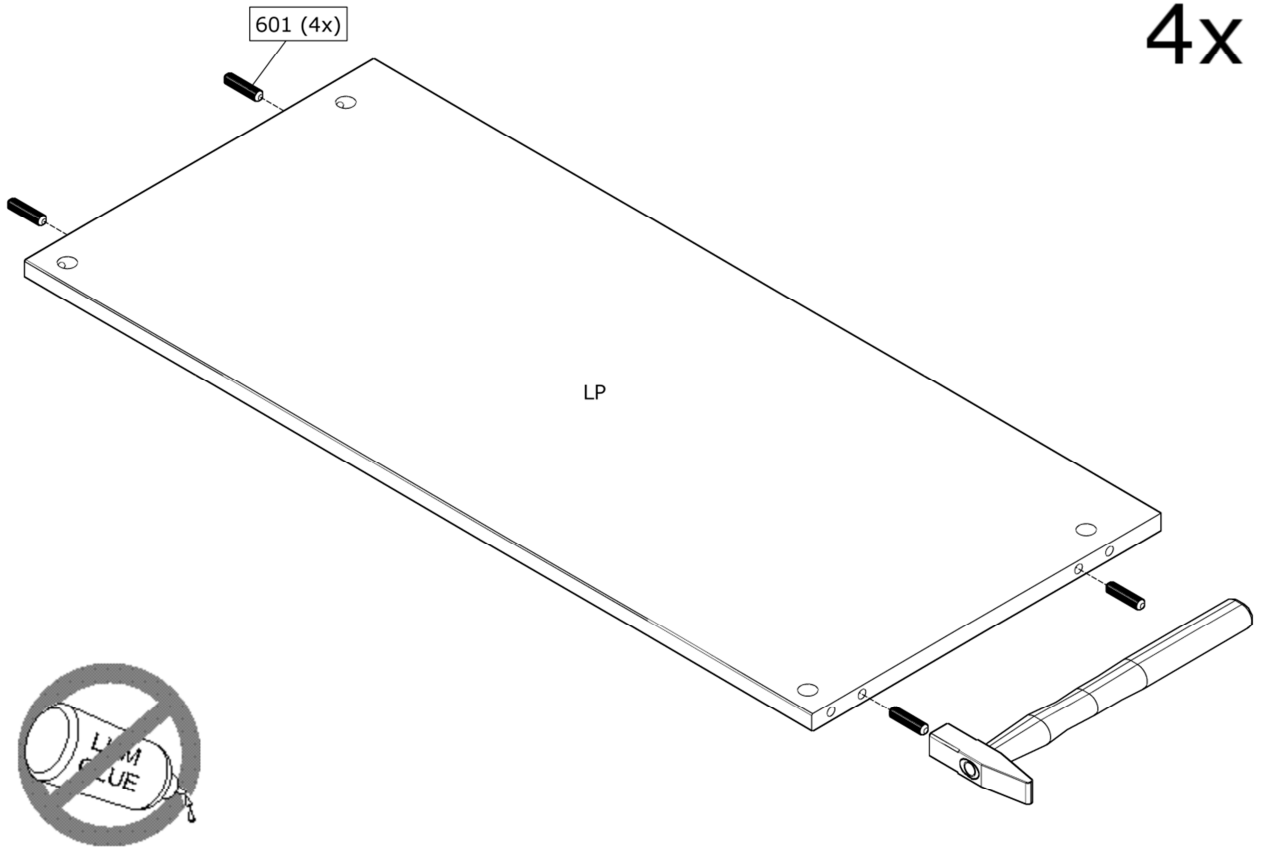

# ROW PLANKENKAST

Schrank • Armoire • Cabinet

24mm	Ø15	8x35mm	Ø 1,4x25mm	Ø14mm
103	102	601	350	369/375
<b>35x</b>	<b>35x</b>	<b>28x</b>	<b>50x</b>	<b>16x</b>

4x16	38x28x21	Ø30	Ø30	3,5x14mm
204	315	430	429	239
<b>8x</b>	<b>4x</b>	<b>4x</b>	<b>4x</b>	<b>8x</b>

L=814	safety balance	M4	M4x15
901	356	154	155
<b>4x</b>	<b>1x</b>	<b>1x</b>	<b>1x</b>

1.

2.

3.

2x

4.

102 (28x)

5.