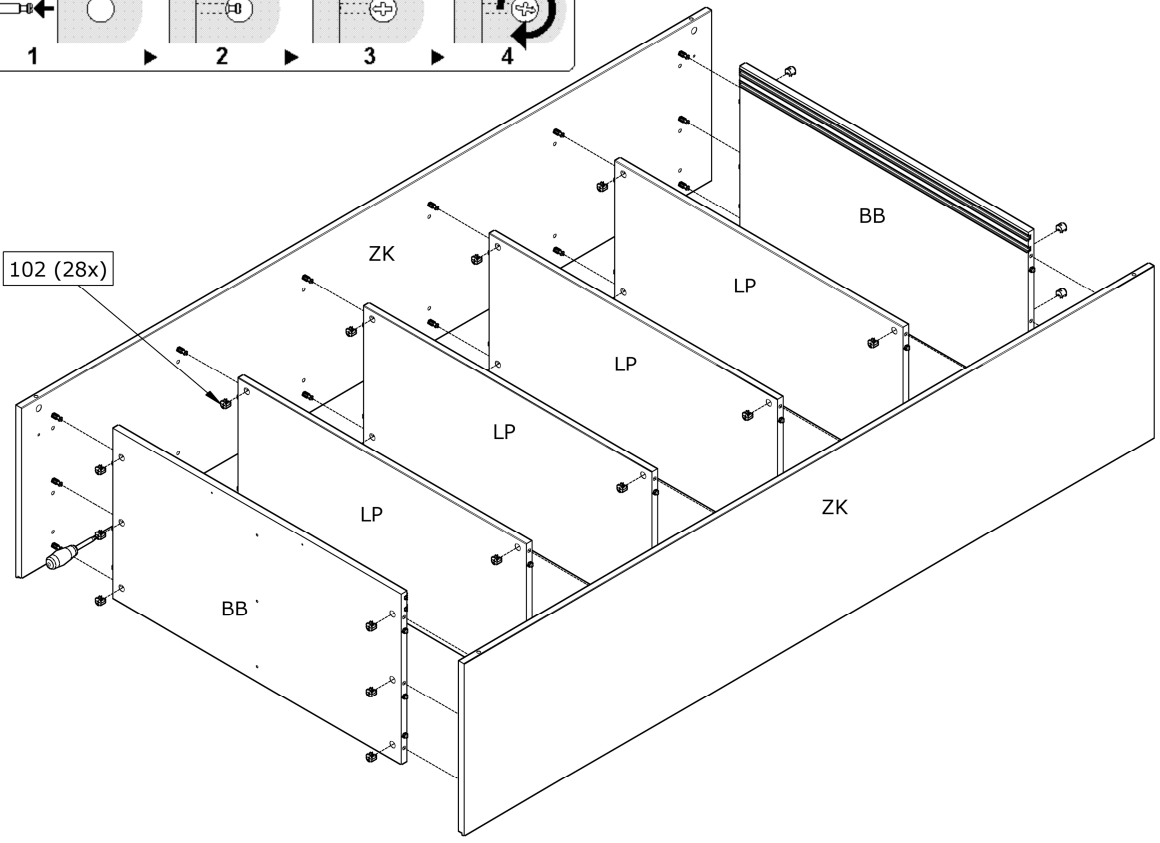

# ROW PLANKENKAST

Schrank • Armoire • Cabinet

24mm	Ø15	8x35mm	Ø 1,4x25mm	Ø14mm
103	102	601	350	369/375
<b>35x</b>	<b>35x</b>	<b>28x</b>	<b>50x</b>	<b>16x</b>

4x16	38x28x21	Ø30	Ø30	3,5x14mm
204	315	430	429	239
<b>8x</b>	<b>4x</b>	<b>4x</b>	<b>4x</b>	<b>8x</b>

L=814	safety balance	M4	M4x15
901	356	154	155
<b>4x</b>	<b>1x</b>	<b>1x</b>	<b>1x</b>

1.

2.

3.

2x

4.

102 (28x)

5.