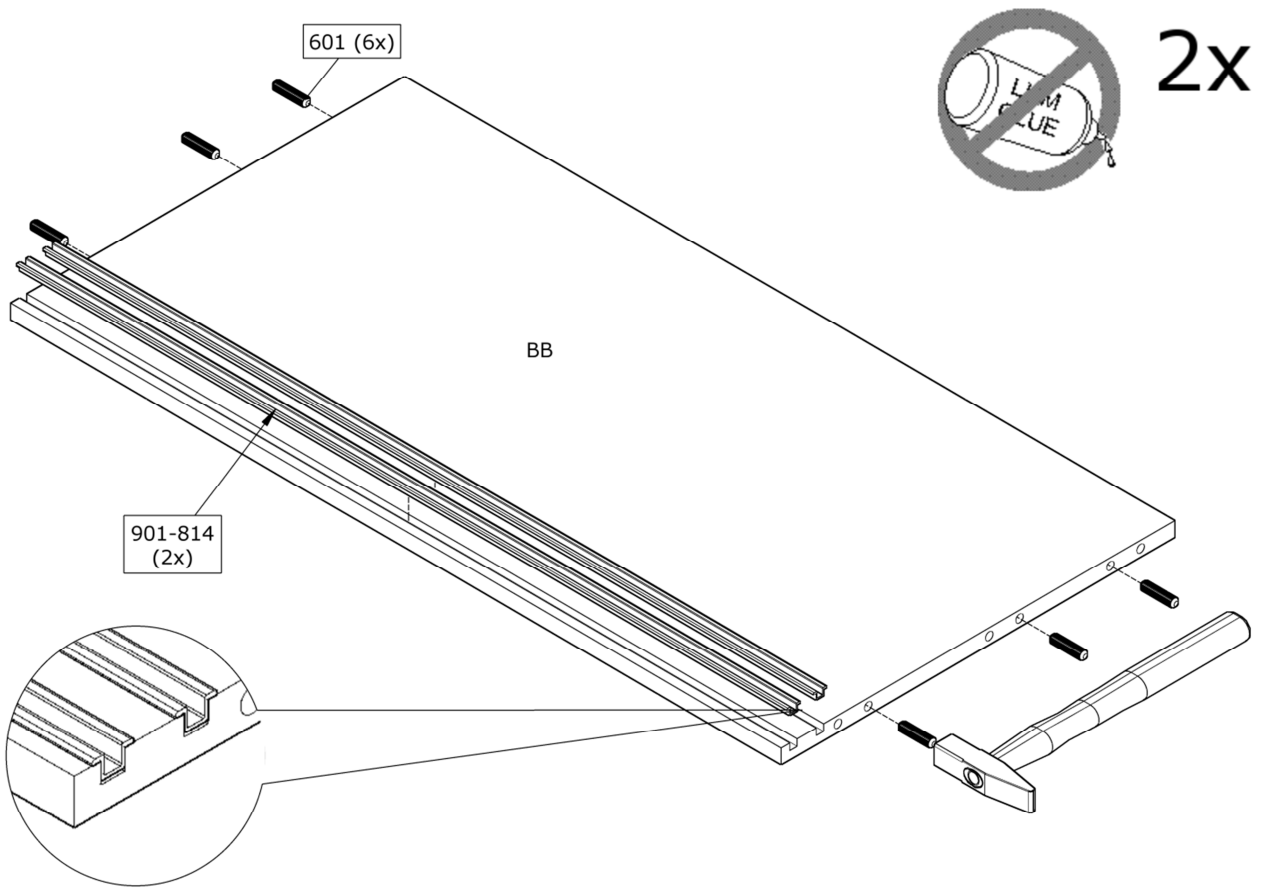

# ROW PLANKENKAST

Schrank • Armoire • Cabinet

24mm	Ø15	8x35mm	Ø 1,4x25mm	Ø14mm
103	102	601	350	369/375
<b>35x</b>	<b>35x</b>	<b>28x</b>	<b>50x</b>	<b>16x</b>

4x16	38x28x21	Ø30	Ø30	3,5x14mm
204	315	430	429	239
<b>8x</b>	<b>4x</b>	<b>4x</b>	<b>4x</b>	<b>8x</b>

L=814	safety balance	M4	M4x15
901	356	154	155
<b>4x</b>	<b>1x</b>	<b>1x</b>	<b>1x</b>

1.

2.

3.

2x

4.

102 (28x)

5.