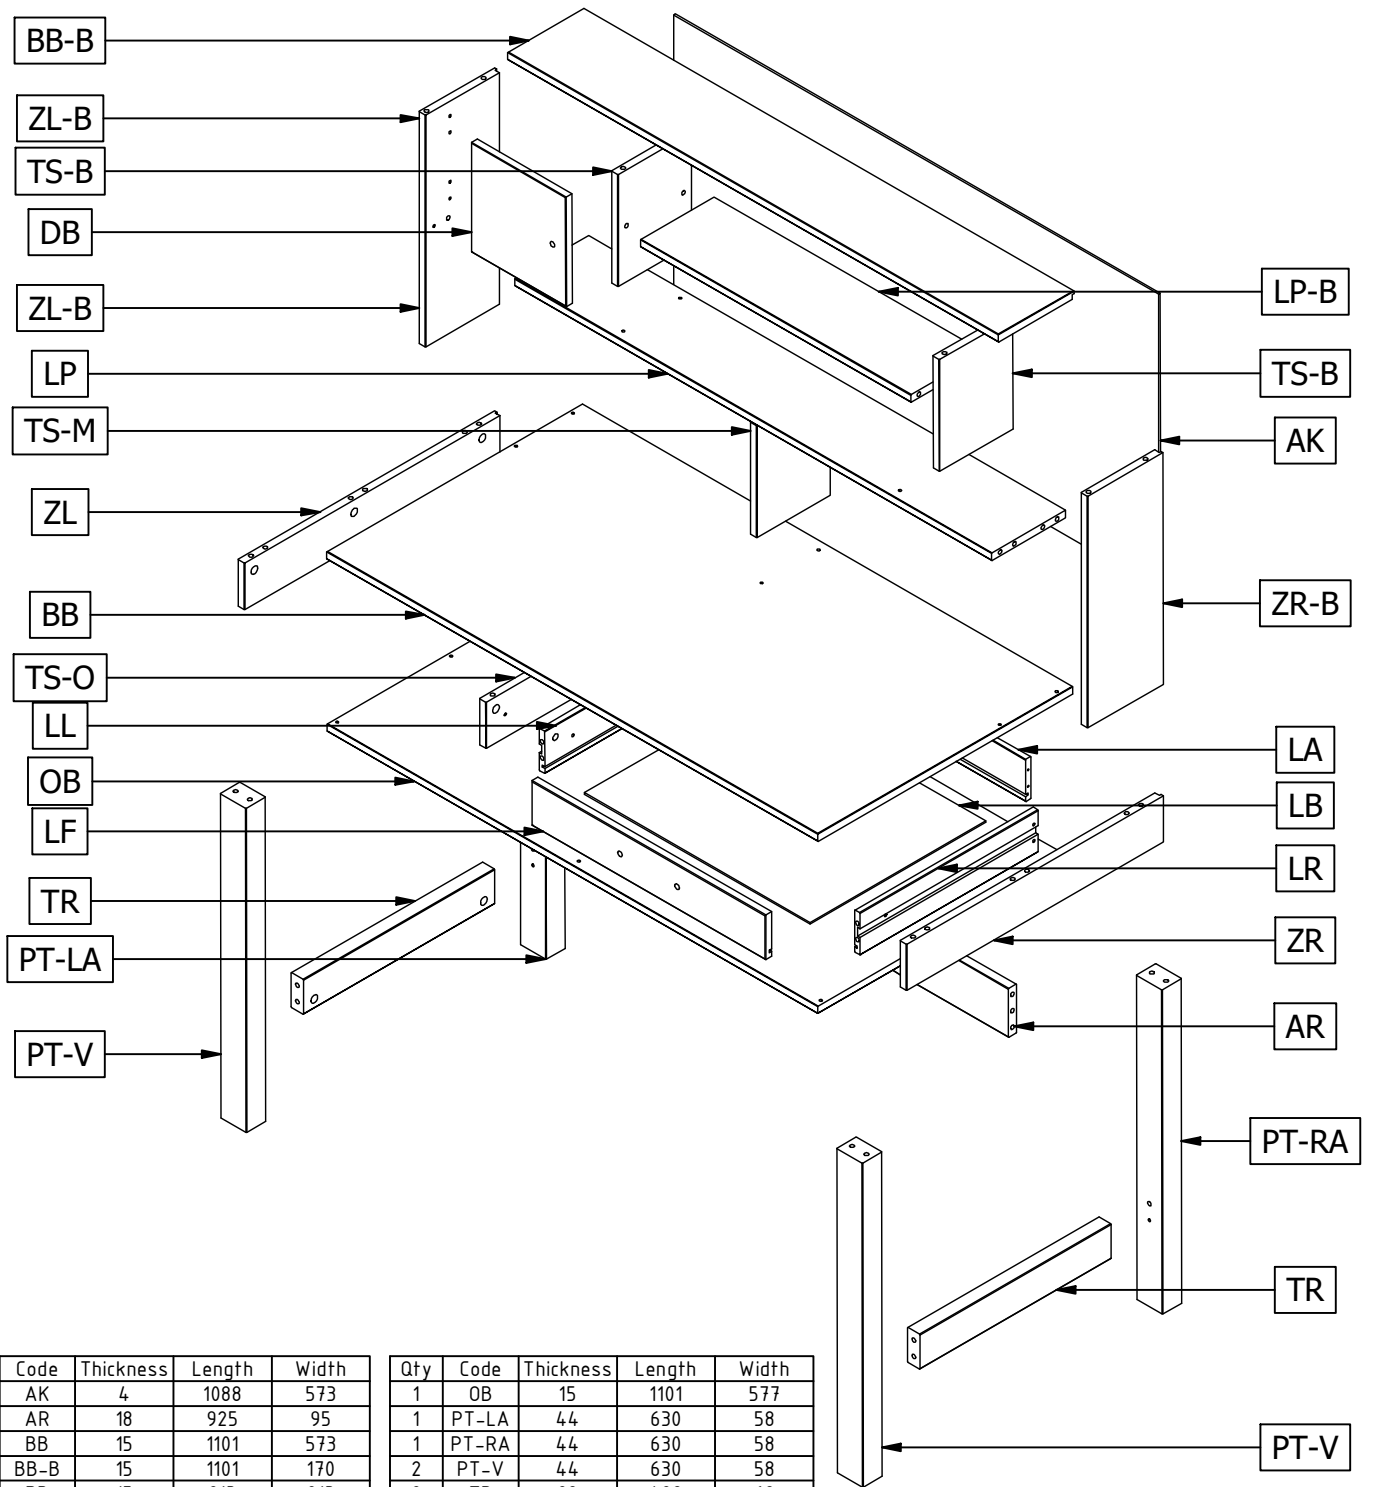

# STAGE BUREAU

SCHREIBTISCH - BUREAU - DESK

vtwonen

Qty	Code	Thickness	Length	Width
1	AK	4	1088	573
1	AR	18	925	95
1	BB	15	1101	573
1	BB-B	15	1101	170
1	DB	15	213	213
1	LA	12,5	495	82
1	LB	3	506	395
1	LF	15	524	86
1	LL	12,5	400	82
1	LP	15	1070	166
1	LP-B	15	606	165
1	LR	12,5	400	82

Qty	Code	Thickness	Length	Width
1	OB	15	1101	577
1	PT-LA	44	630	58
1	PT-RA	44	630	58
2	PT-V	44	630	58
2	TR	28	429	68
2	TS-B	15	217	166
1	TS-M	15	218	165
1	TS-O	15	90	573
1	ZL	15	90	577
1	ZL-B	15	450	170
1	ZR	15	90	577
1	ZR-B	15	450	170

25	Ø15mm	AC000102 	2	Ø26/17mm	AC000479 
27	24mm	AC000103 	2	0mm	AC000478 
2	Ø12mm	AC000104 	36	8x35mm	AC000601 
3	M4x15mm	AC000155 	1	Glue	AC000607 
4	4x16mm	AC000204 	2	374x17mm	AC000810 
2	M4x9mm	AC000209 	1		AC005024 
4	3.5x35mm	AC000219 	1		AC005025 
19	5x40mm	AC000238 			
4	6.5x5.8x8mm	AC000245 			
25	Ø1.4x25mm	AC000316 			
1	Ø7x14.5	AC000394 			