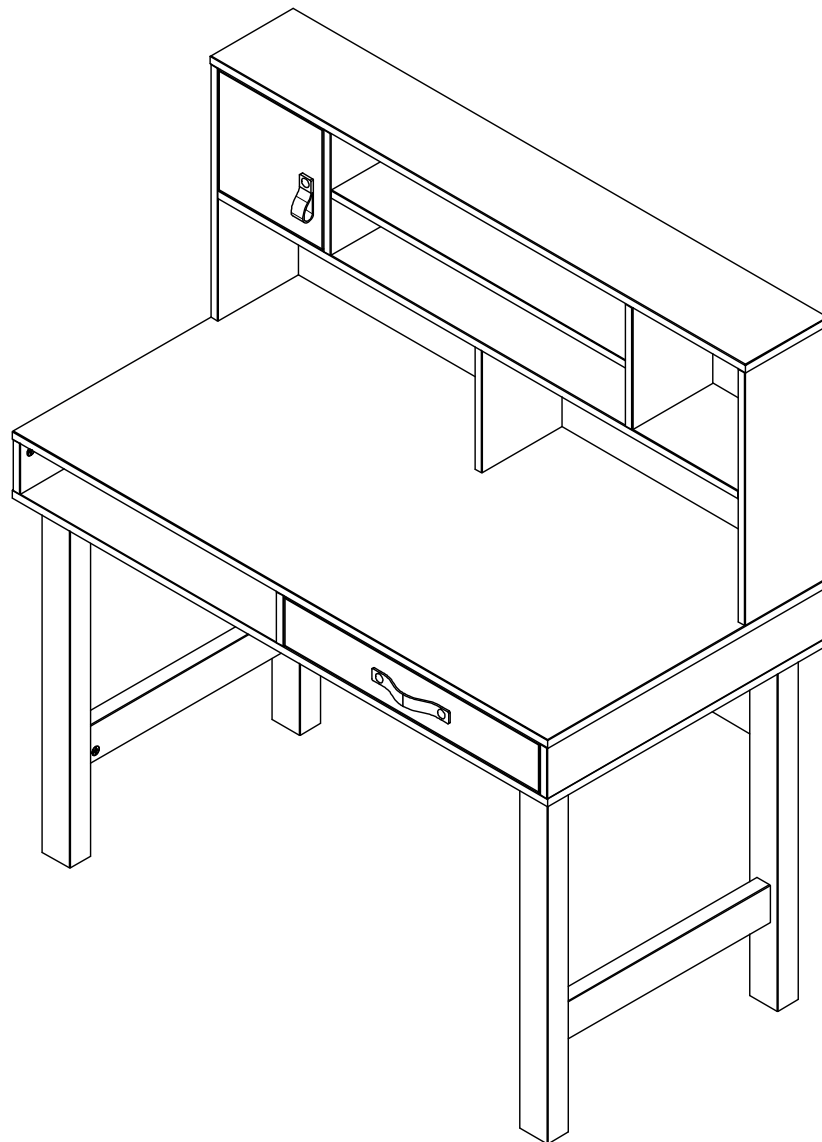

# STAGE BUREAU

SCHREIBTISCH - BUREAU - DESK

vtwonen

Qty	Code	Thickness	Length	Width
1	AK	4	1088	573
1	AR	18	925	95
1	BB	15	1101	573
1	BB-B	15	1101	170
1	DB	15	213	213
1	LA	12,5	495	82
1	LB	3	506	395
1	LF	15	524	86
1	LL	12,5	400	82
1	LP	15	1070	166
1	LP-B	15	606	165
1	LR	12,5	400	82