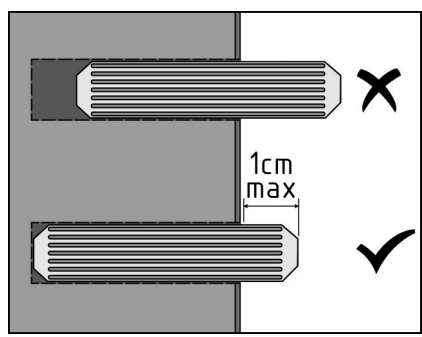

23

AC000601

24