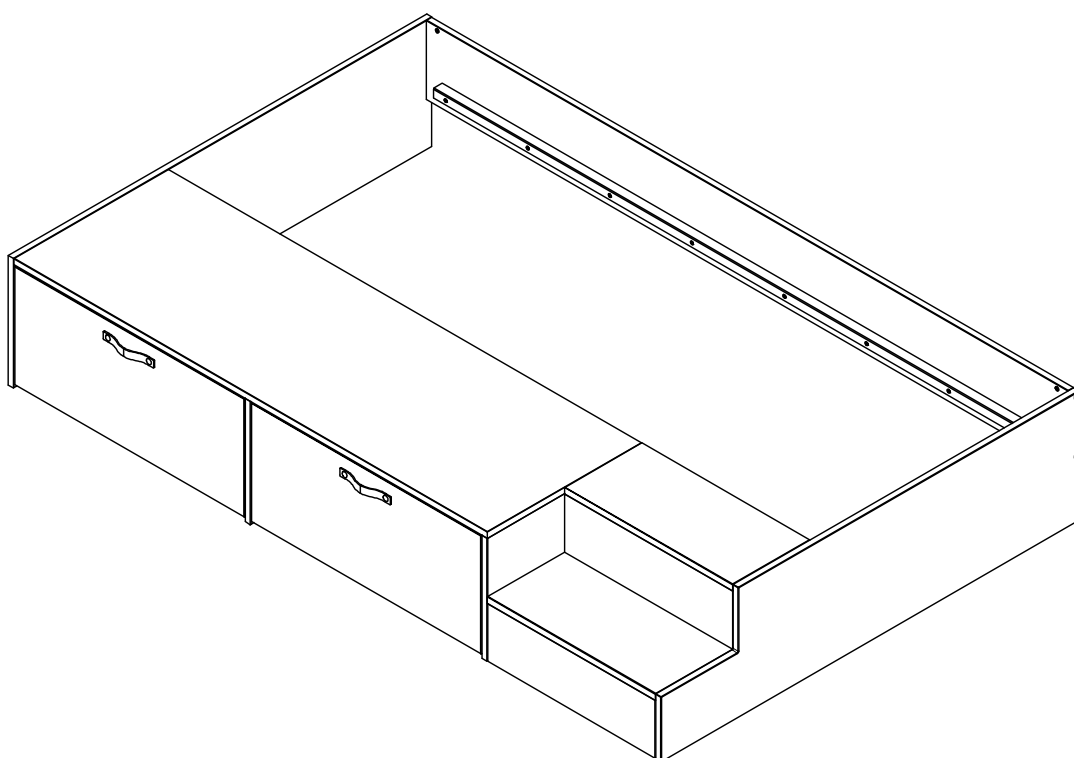

STAGE BED + LADES

STAGE BETT + LADES
STAGE LIT + TIROIRS
STAGE BED + DRAWERS

vtwonen

Qty	Code	Thickness	Length	Width
1	AK	18	2000	215
1	AKM	18	2000	197
1	BB	18	1476	482
1	BBK	18	524	241
1	BKT	18	524	241
2	BL	28	1900	28
2	LA	15	683	258
2	LB	3	694	441
2	LBL	20	430,5	69
2	LF	15	716	320
2	LL	15	448	258
2	LR	15	448	258
1	TSL	18	464	332
1	TSR	18	464	332
1	TST	18	524	332
1	VKT	18	524	157
1	ZL	18	1304	350
1	ZR	18	1304	350