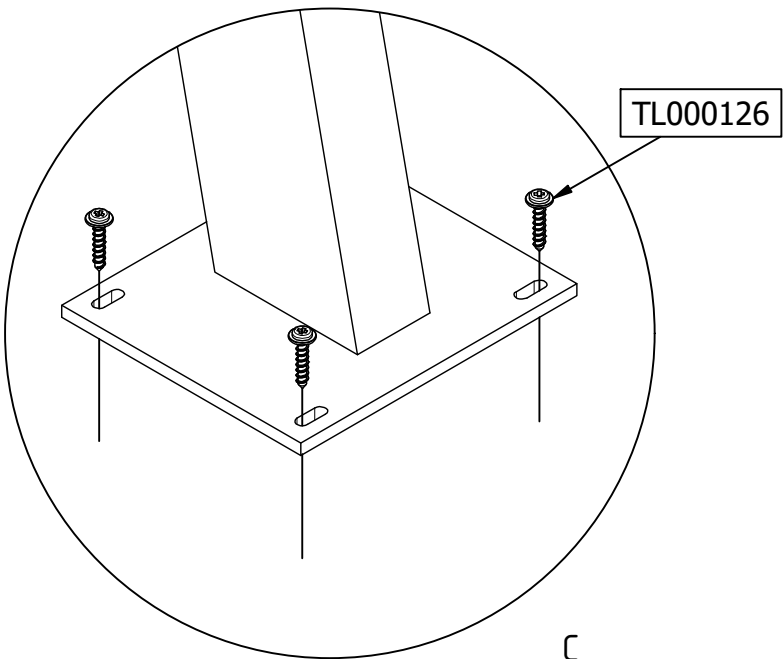

TABLO DRENTHE POOT

FUSSE - PIETEMENT - LEG

32	5x25mm	TL000126	
8	M8x20mm	TL000152	
2	M8x15mm	TL000311	
1	SW5	TL000201	

1

2

4

5

6