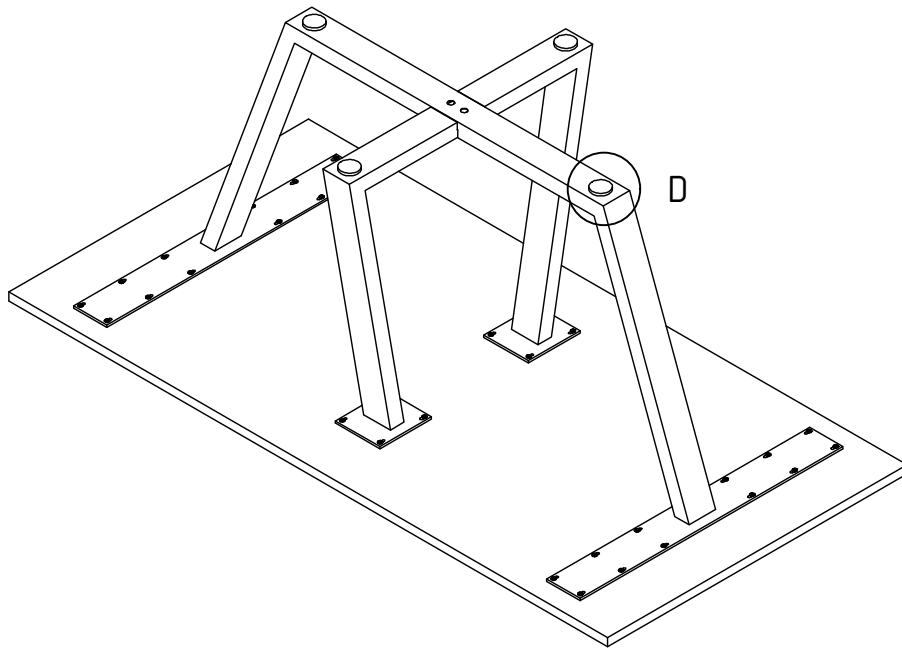

TABLO DRENTHE POOT

FUSSE - PIETEMENT - LEG

32	5x25mm	TL000126	
8	M8x20mm	TL000152	
2	M8x15mm	TL000311	
1	SW5	TL000201	

1

2

4

5

6