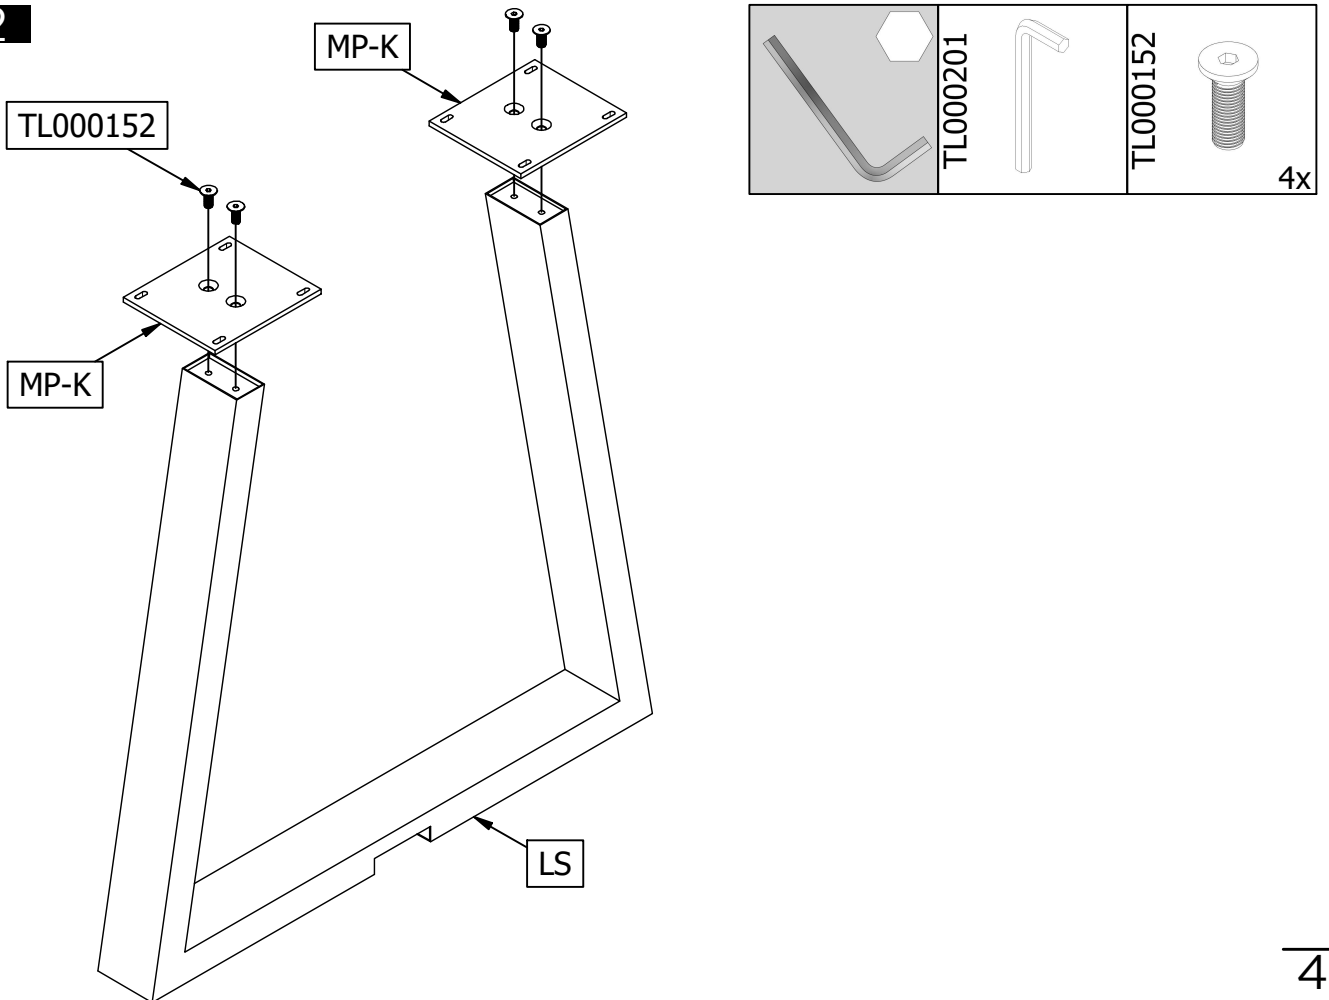

TABLO DRENTHE POOT

FUSSE - PIETEMENT - LEG

32	5x25mm	TL000126	
8	M8x20mm	TL000152	
2	M8x15mm	TL000311	
1	SW5	TL000201	

1

2

4

5

6