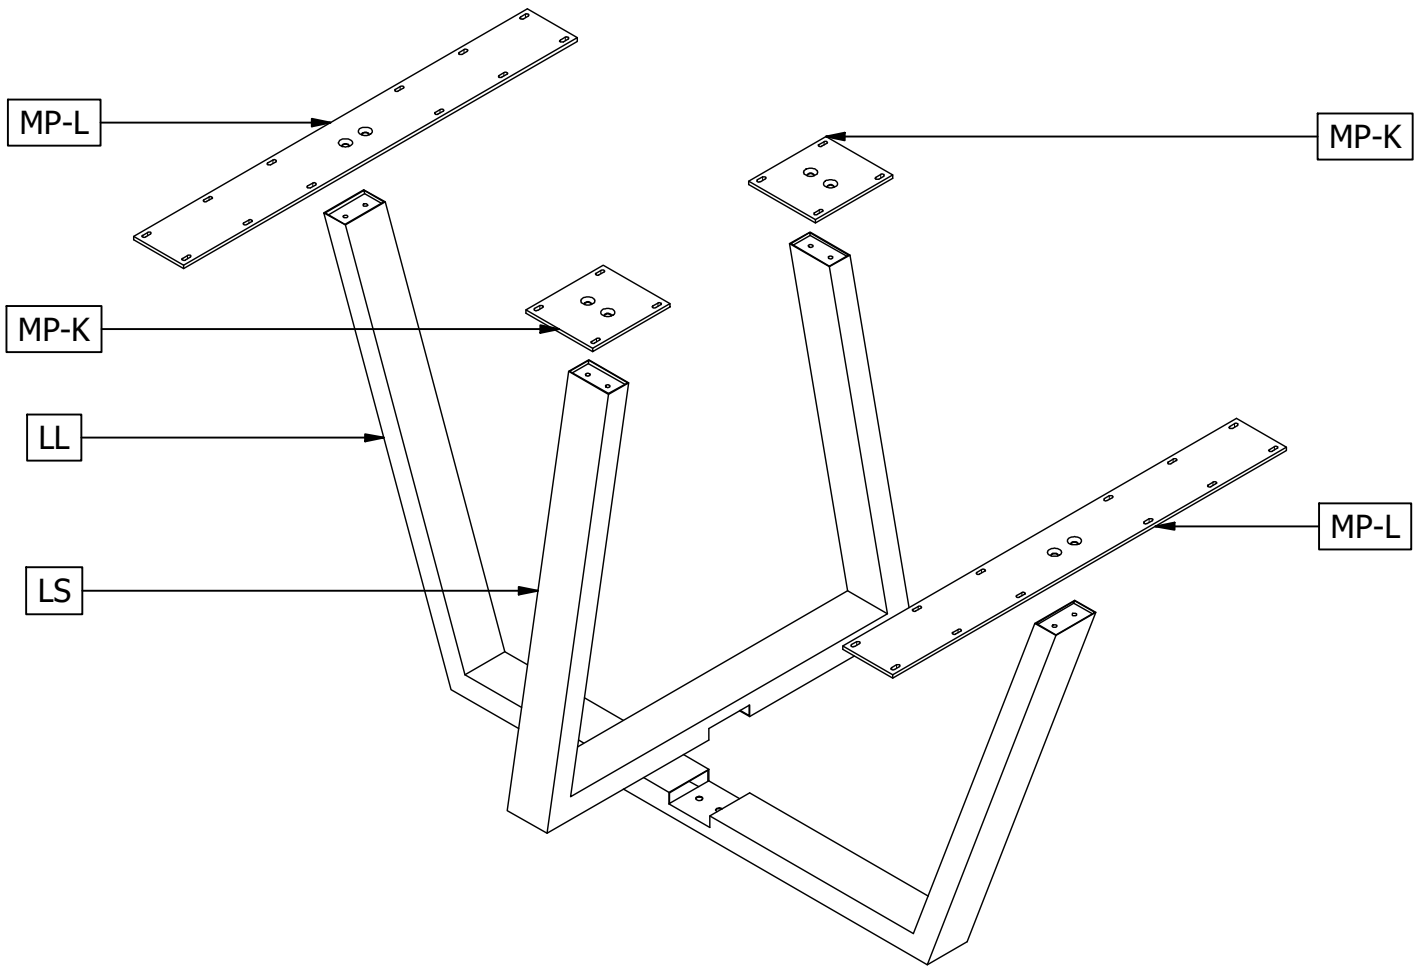

TABLO DRENTHE POOT

FUSSE - PIETEMENT - LEG

32	5x25mm	TL000126	
8	M8x20mm	TL000152	
2	M8x15mm	TL000311	
1	SW5	TL000201	

1

2

4

5

6