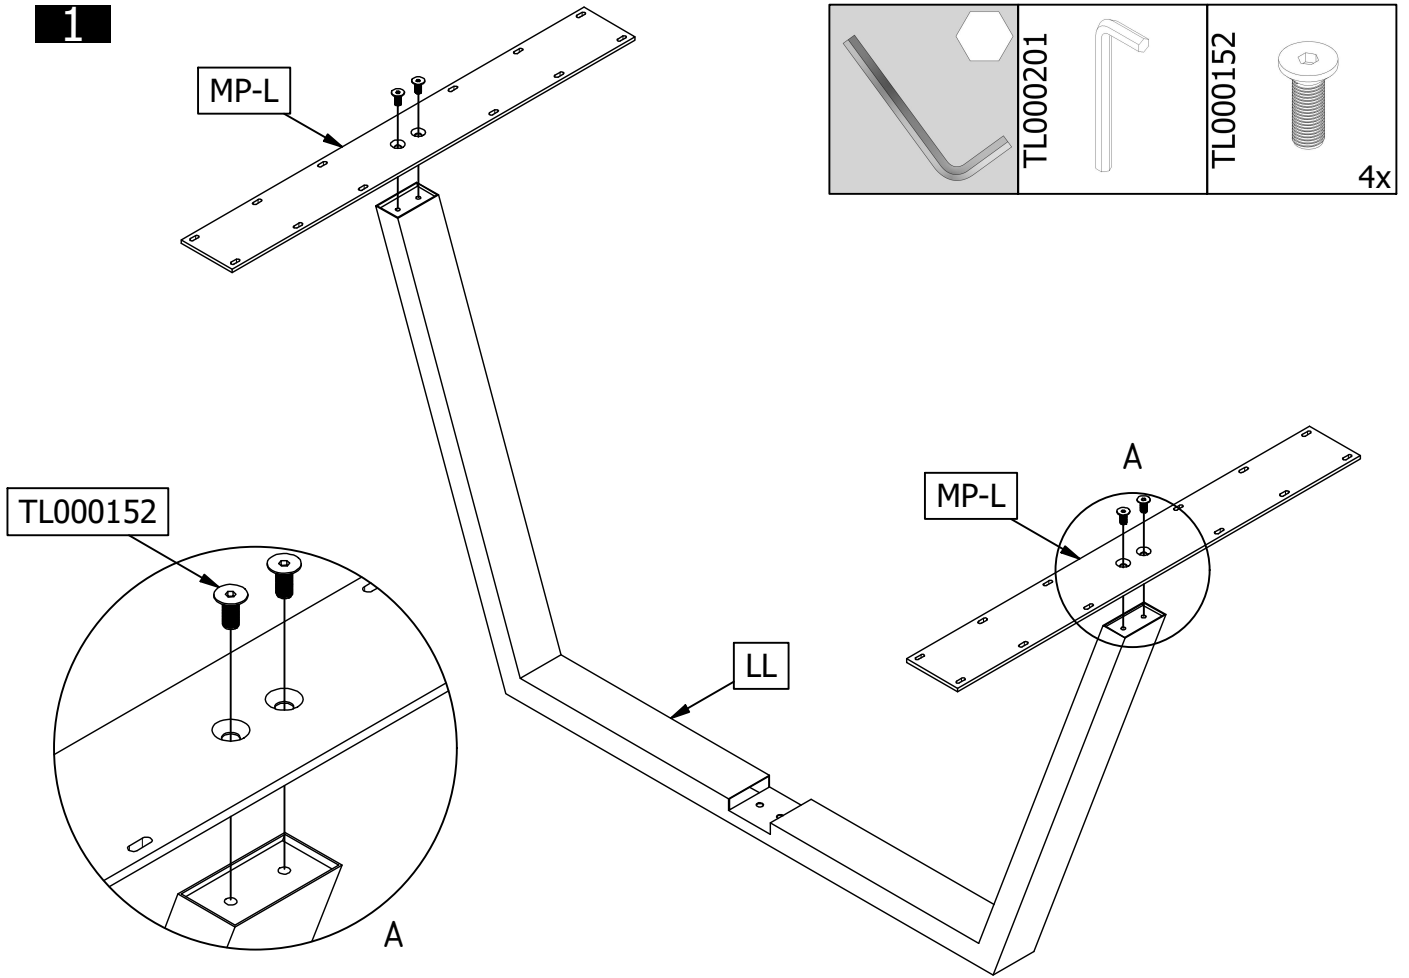

TABLO DRENTHE POOT

FUSSE - PIETEMENT - LEG

32	5x25mm	TL000126	
8	M8x20mm	TL000152	
2	M8x15mm	TL000311	
1	SW5	TL000201	

1

2

4

5

6