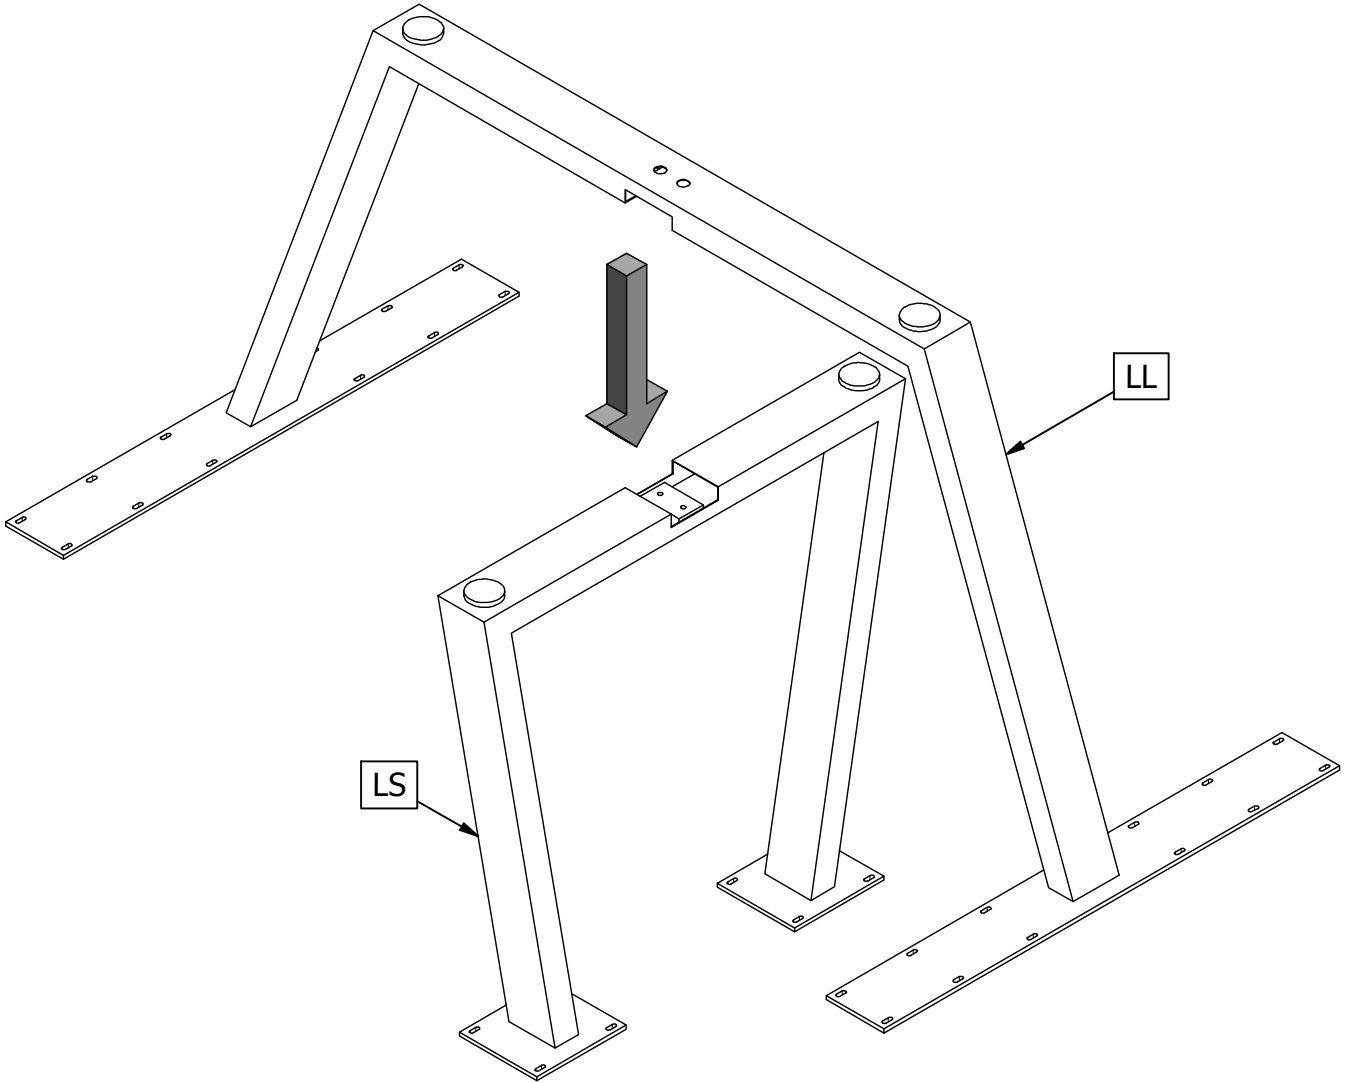

TABLO DRENTHE POOT

FUSSE - PIETEMENT - LEG

32	5x25mm	TL000126	
8	M8x20mm	TL000152	
2	M8x15mm	TL000311	
1	SW5	TL000201	

1

2

4

5

6