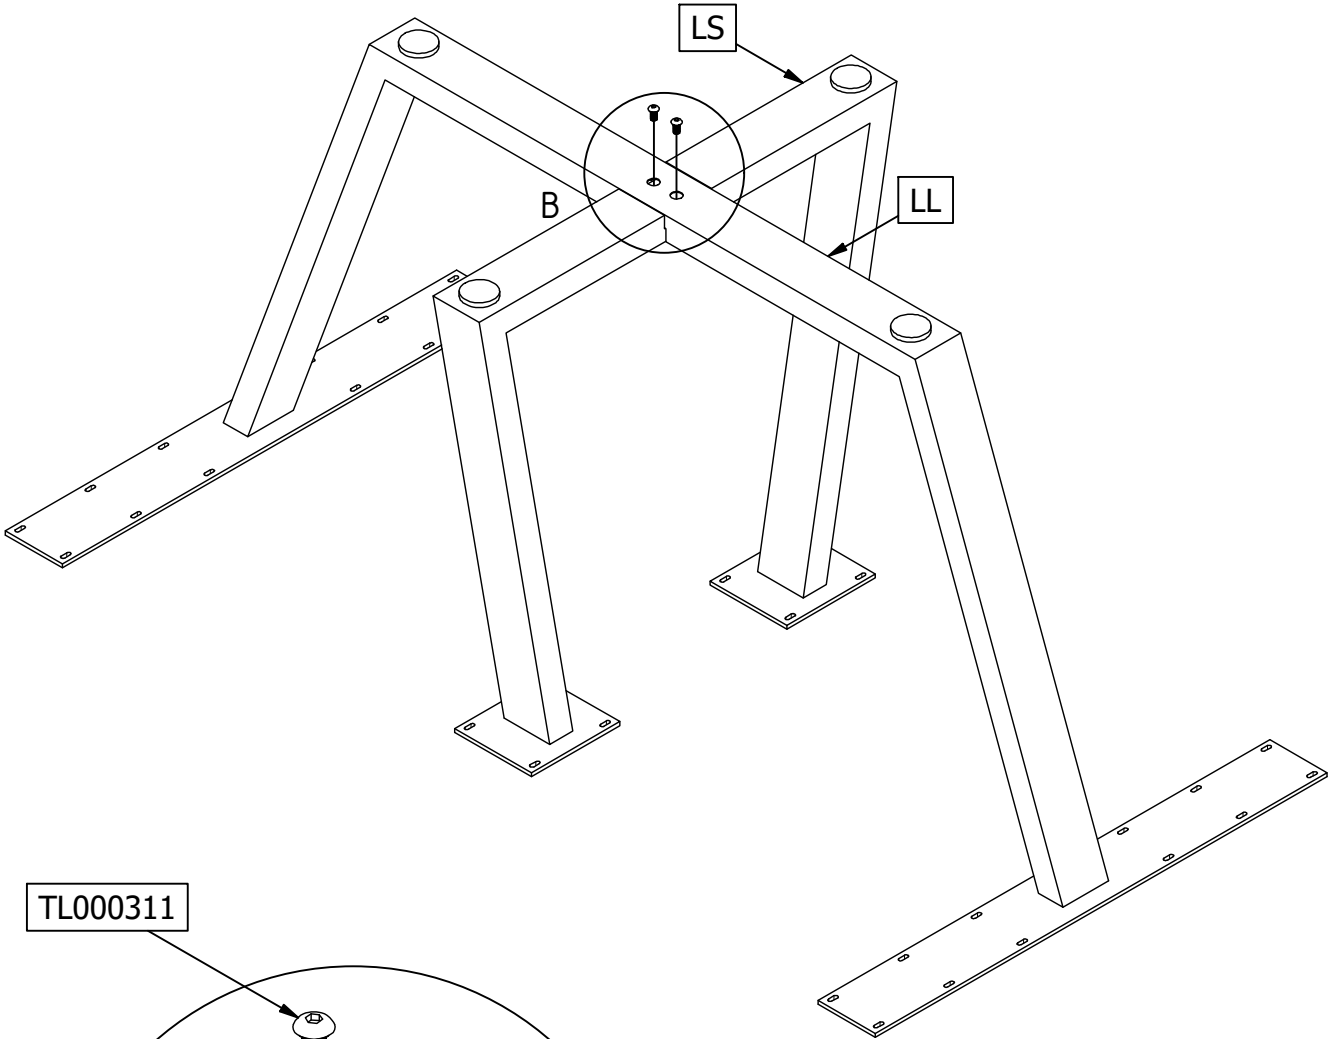

TABLO DRENTHE POOT

FUSSE - PIETEMENT - LEG

32	5x25mm	TL000126	
8	M8x20mm	TL000152	
2	M8x15mm	TL000311	
1	SW5	TL000201	

1

2

4

5

6