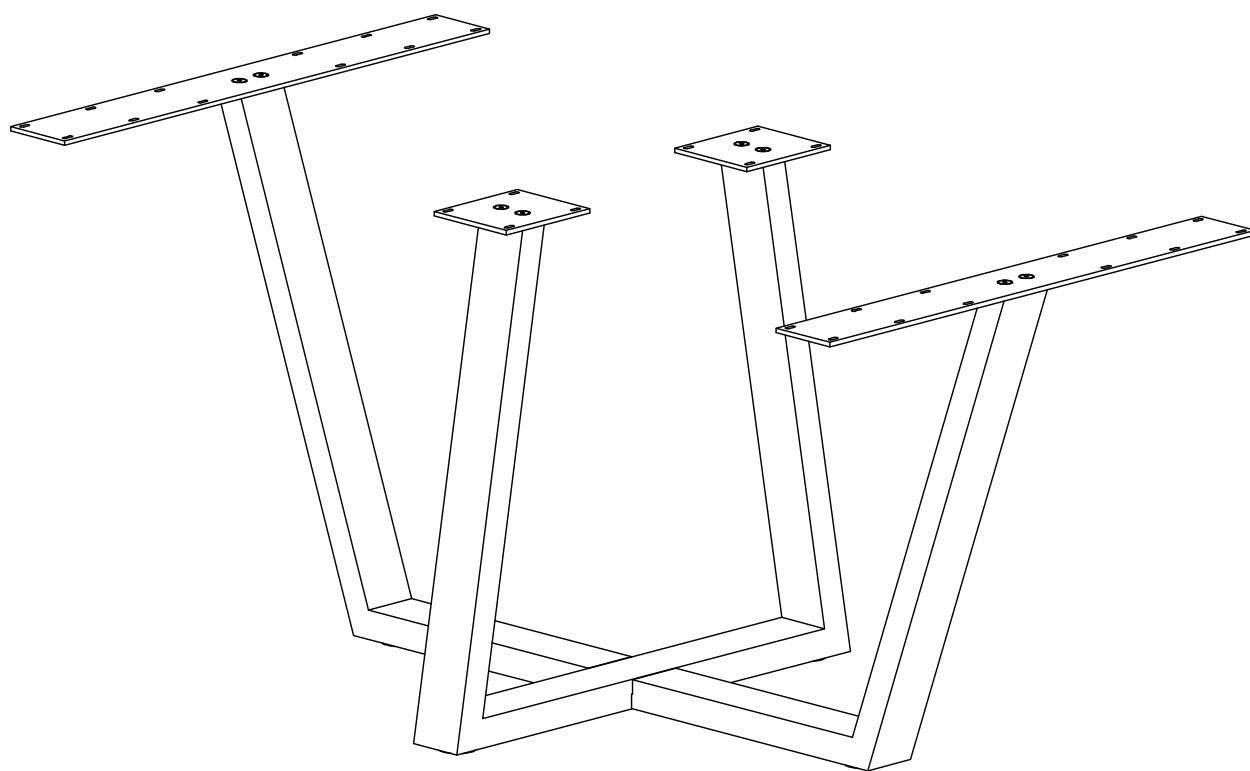

TABLO DRENTHE POOT

FUSSE - PIETEMENT - LEG

32	5x25mm	TL000126	
8	M8x20mm	TL000152	
2	M8x15mm	TL000311	
1	SW5	TL000201	

1

2

4

5

6