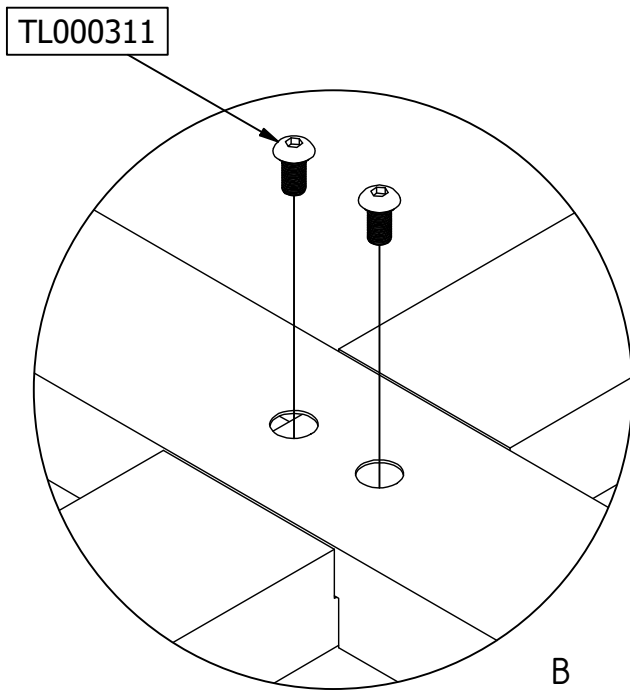

TABLO DRENTHE POOT

FUSSE - PIETEMENT - LEG

32	5x25mm	TL000126	
8	M8x20mm	TL000152	
2	M8x15mm	TL000311	
1	SW5	TL000201	

1

2

4

5

6