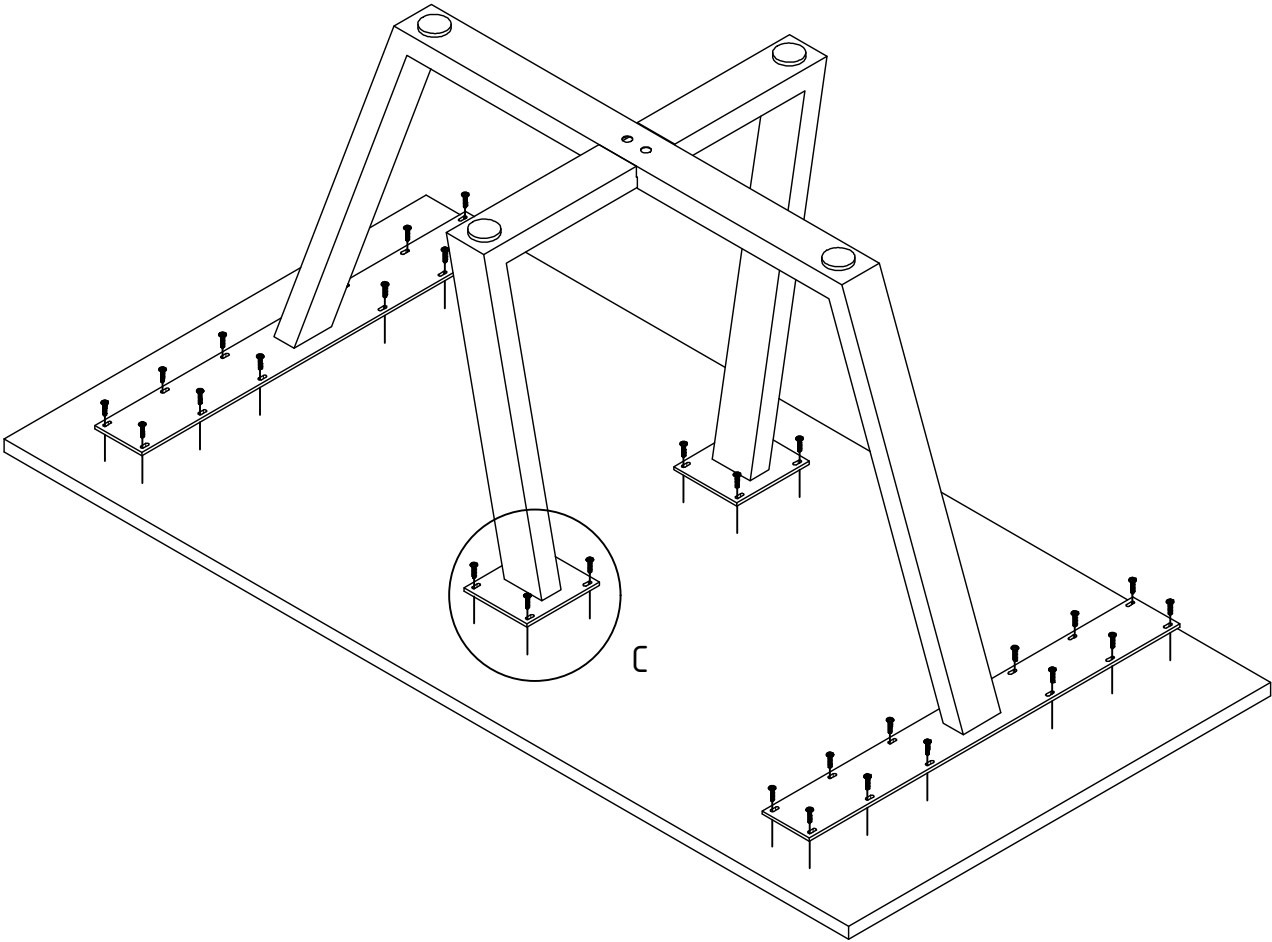

TABLO DRENTHE POOT

FUSSE - PIETEMENT - LEG

32	5x25mm	TL000126	
8	M8x20mm	TL000152	
2	M8x15mm	TL000311	
1	SW5	TL000201	

1

2

4

5

6