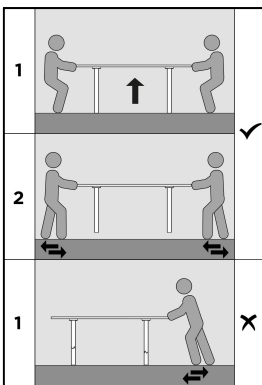

TABLO DRENTHE POOT

FUSSE - PIETEMENT - LEG

32	5x25mm	TL000126	
8	M8x20mm	TL000152	
2	M8x15mm	TL000311	
1	SW5	TL000201	

1

2

4

5

6