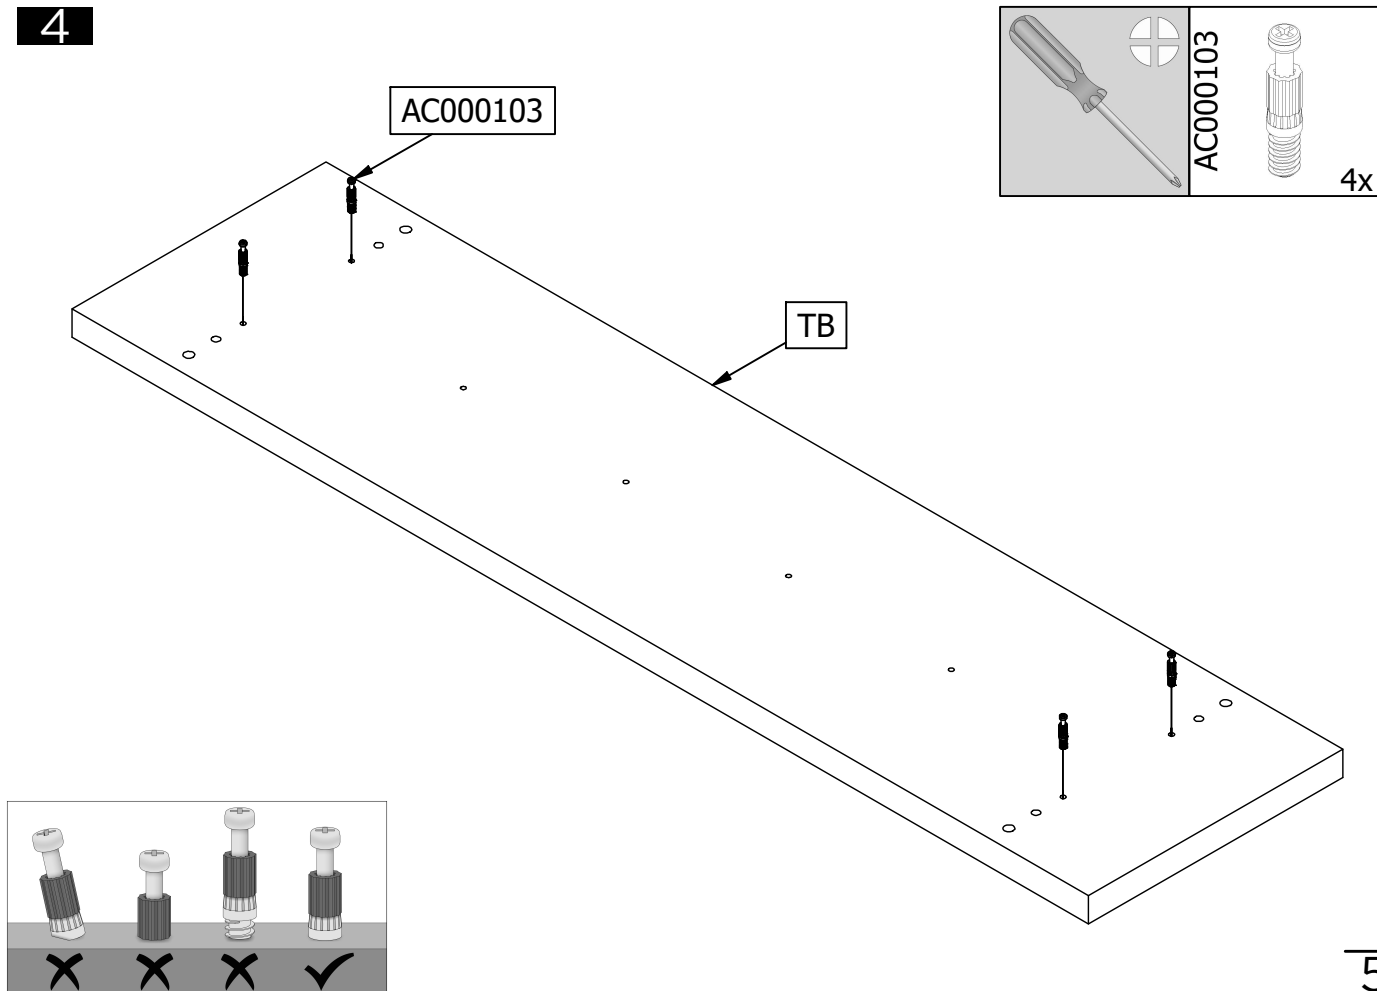

COUCHTABLE SIDETABLE

SEITENTISCH - TABLE LATÉRALE - SIDETABLE

vtwonen

Qty	Code	Thickness	Length	Width
1	BB	29	1200	300
2	PT	29	412	298
1	TB	29	1200	300
1	TR	29	939	70
2	TS	29	250	298

10	Ø15mm	AC000102	
10	24mm	AC000103	
4	7.8x6.3x32	AC000246	
4	7x50mm	AC000259	
10	Ø14	AC000369-*	
10	8x35mm	AC000601	

1

2

2x

3

4

5

AC000246

6