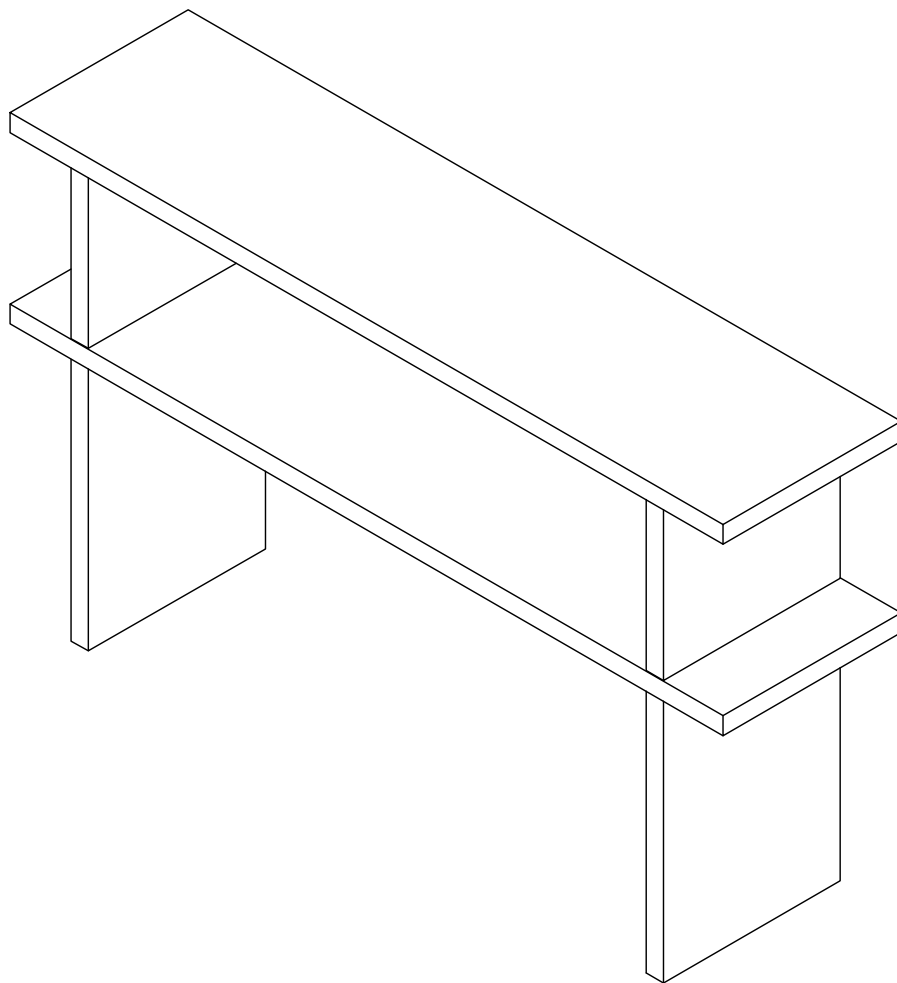

COUCHTABLE SIDETABLE

SEITENTISCH - TABLE LATÉRALE - SIDETABLE

vtwonen

Qty	Code	Thickness	Length	Width
1	BB	29	1200	300
2	PT	29	412	298
1	TB	29	1200	300
1	TR	29	939	70
2	TS	29	250	298

10	Ø15mm	AC000102	
10	24mm	AC000103	
4	7.8x6.3x32	AC000246	
4	7x50mm	AC000259	
10	Ø14	AC000369-*	
10	8x35mm	AC000601	