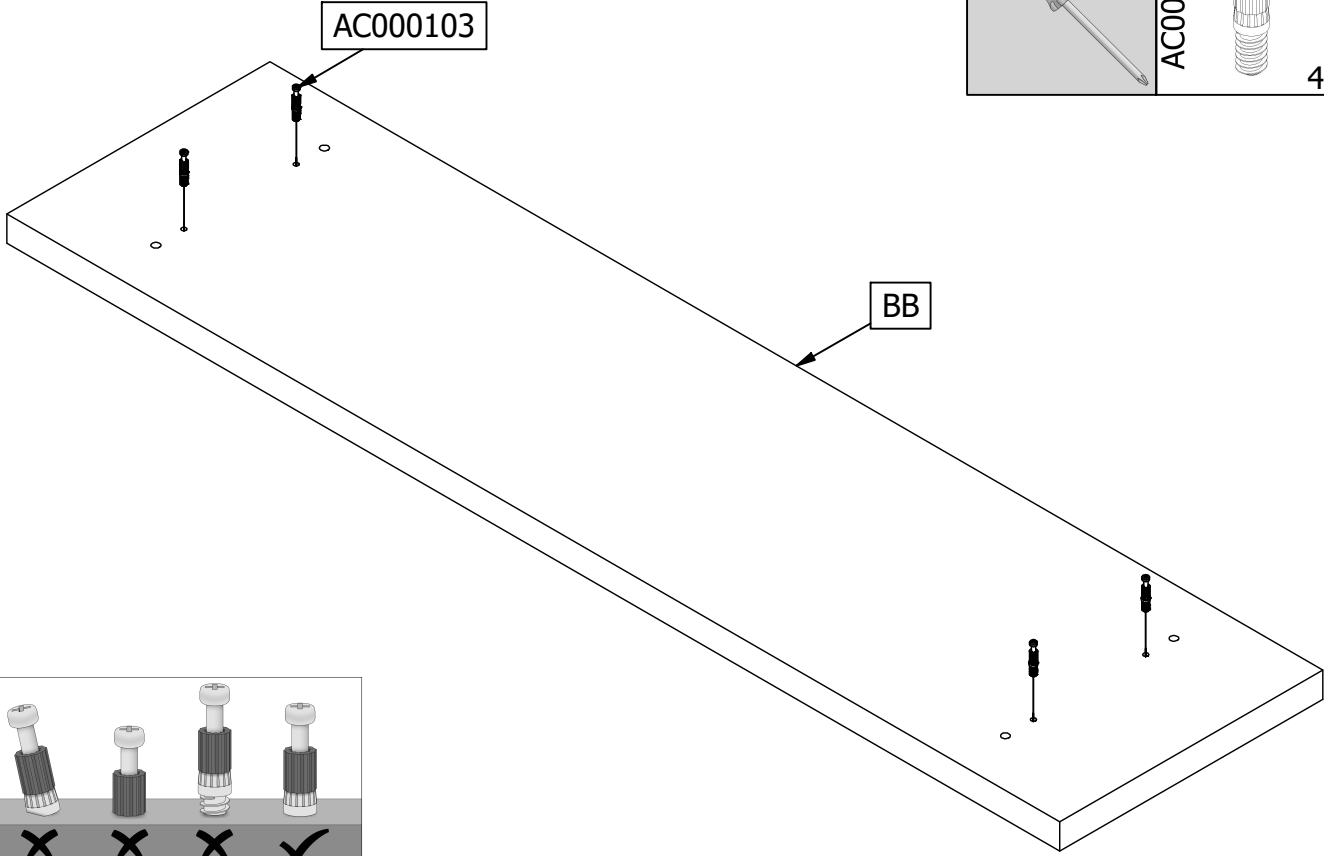

COUCHTABLE SIDETABLE

SEITENTISCH - TABLE LATÉRALE - SIDETABLE

vtwonen

Qty	Code	Thickness	Length	Width
1	BB	29	1200	300
2	PT	29	412	298
1	TB	29	1200	300
1	TR	29	939	70
2	TS	29	250	298

10	Ø15mm	AC000102	
10	24mm	AC000103	
4	7.8x6.3x32	AC000246	
4	7x50mm	AC000259	
10	Ø14	AC000369-*	
10	8x35mm	AC000601	

1

2

2x

3

4

5

AC000246

6