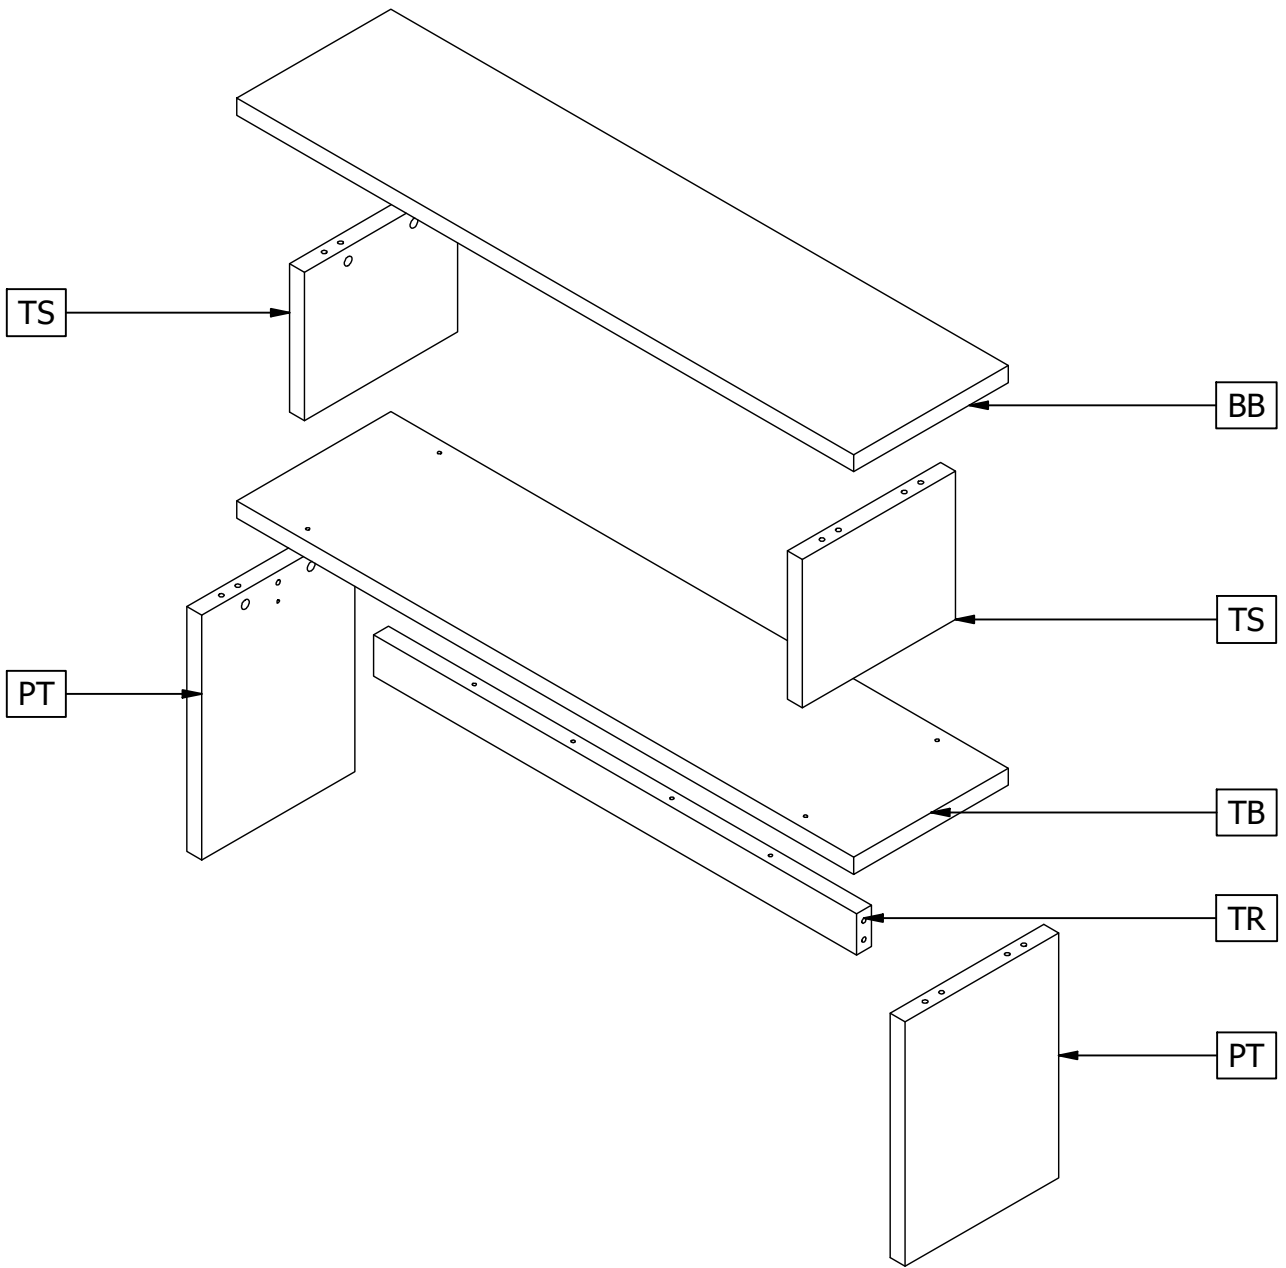

COUCHTABLE SIDETABLE

SEITENTISCH - TABLE LATÉRALE - SIDETABLE

vtwonen

Qty	Code	Thickness	Length	Width
1	BB	29	1200	300
2	PT	29	412	298
1	TB	29	1200	300
1	TR	29	939	70
2	TS	29	250	298

10	Ø15mm	AC000102	
10	24mm	AC000103	
4	7.8x6.3x32	AC000246	
4	7x50mm	AC000259	
10	Ø14	AC000369-*	
10	8x35mm	AC000601	

1

2

2x

3

4

5

AC000246

6