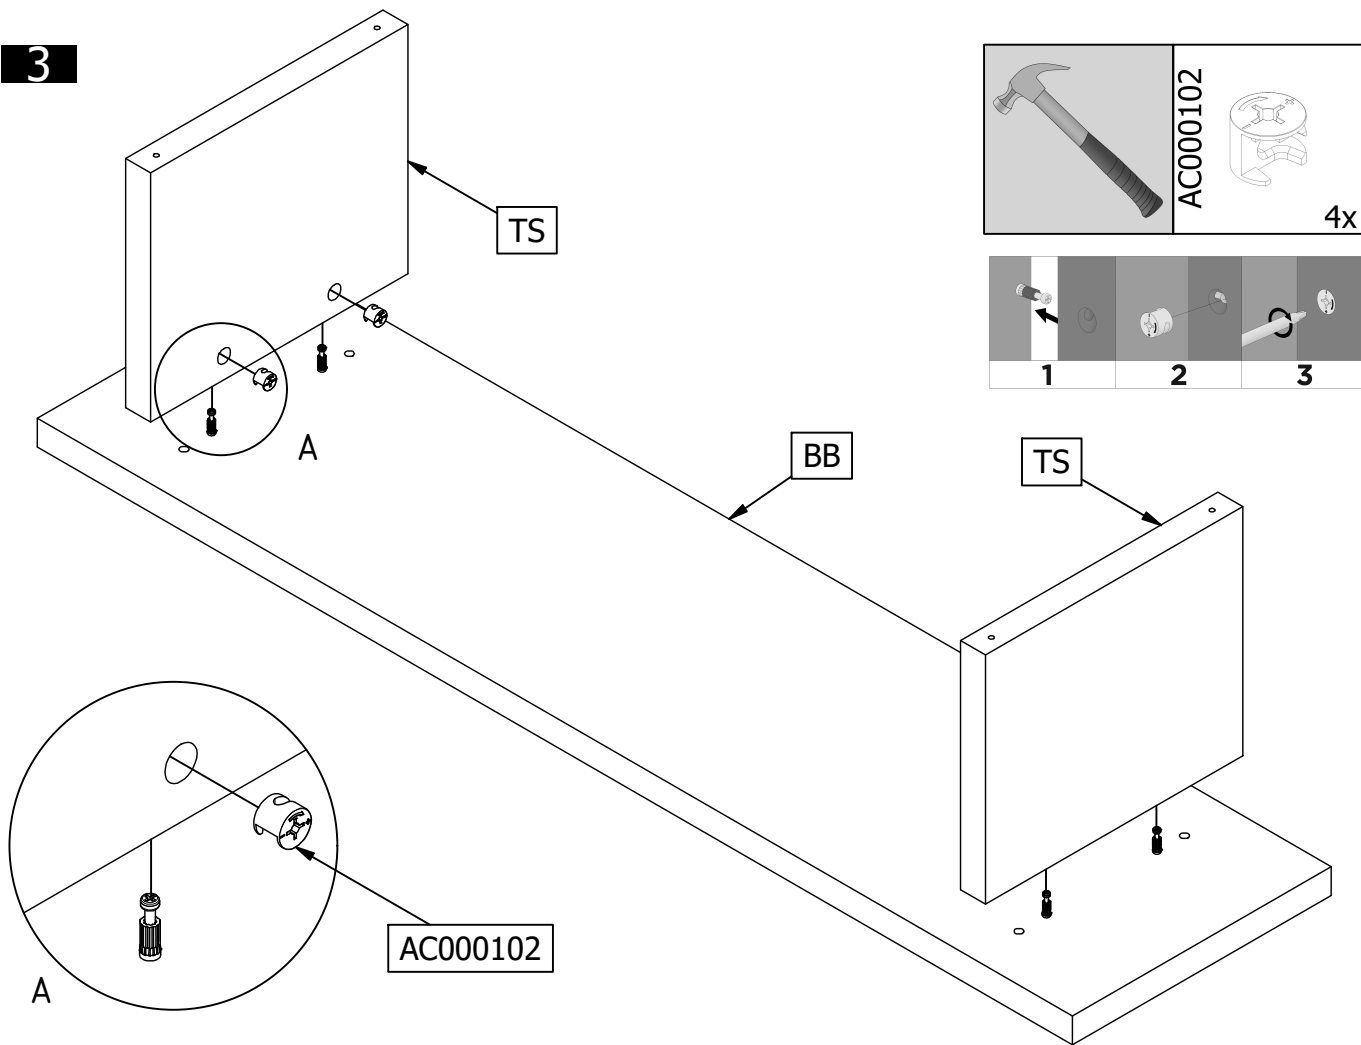

COUCHTABLE SIDETABLE

SEITENTISCH - TABLE LATÉRALE - SIDETABLE

vtwonen

Qty	Code	Thickness	Length	Width
1	BB	29	1200	300
2	PT	29	412	298
1	TB	29	1200	300
1	TR	29	939	70
2	TS	29	250	298

10	Ø15mm	AC000102	
10	24mm	AC000103	
4	7.8x6.3x32	AC000246	
4	7x50mm	AC000259	
10	Ø14	AC000369-*	
10	8x35mm	AC000601	

1

2

2x

3

4

5

AC000246

6