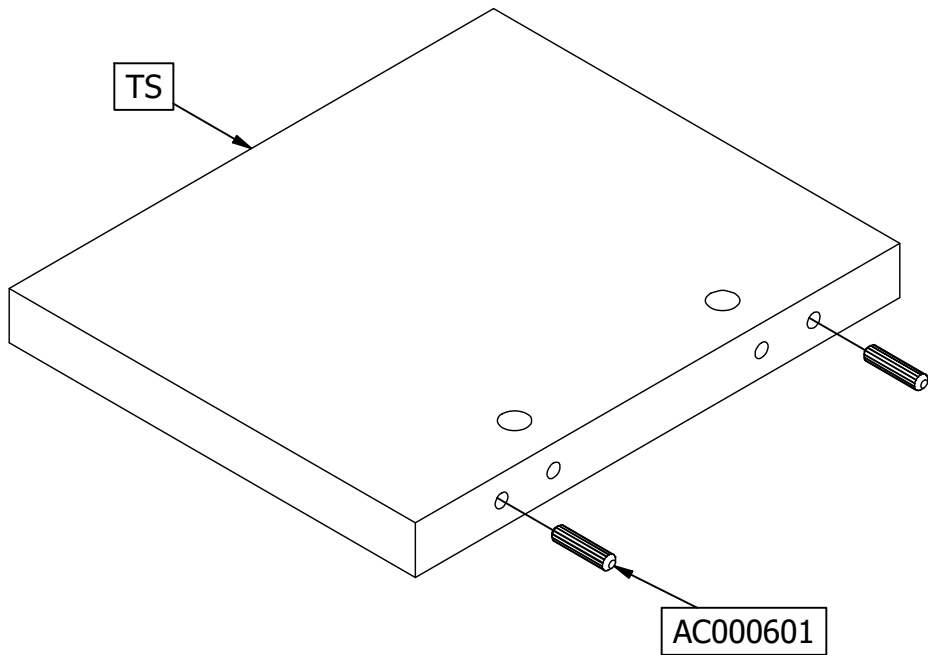

COUCHTABLE SIDETABLE

SEITENTISCH - TABLE LATÉRALE - SIDETABLE

vtwonen

Qty	Code	Thickness	Length	Width
1	BB	29	1200	300
2	PT	29	412	298
1	TB	29	1200	300
1	TR	29	939	70
2	TS	29	250	298

10	Ø15mm	AC000102	
10	24mm	AC000103	
4	7.8x6.3x32	AC000246	
4	7x50mm	AC000259	
10	Ø14	AC000369-*	
10	8x35mm	AC000601	

1

2

2x

3

4

5

AC000246

6