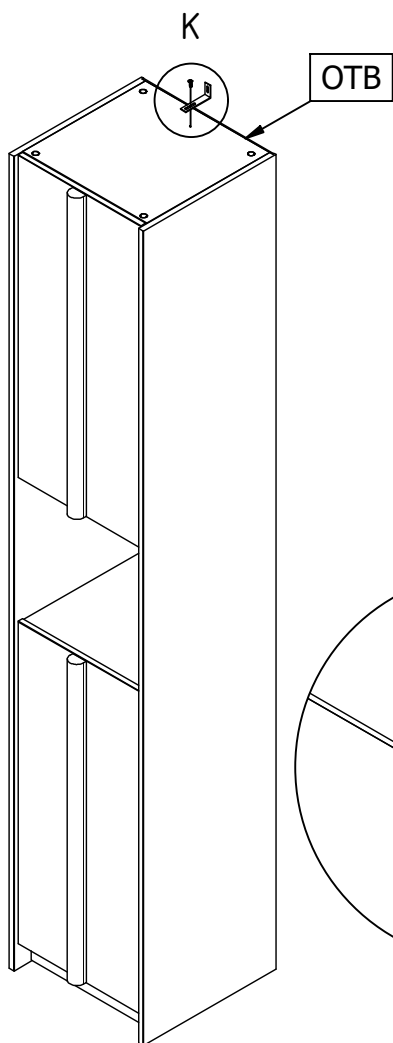

17

SOCIAL MEDIA

We zijn benieuwd naar het resultaat! Mocht je het met ons willen delen, gebruik #WOOOD op social media.
We are curious about the result! Would you like to share it with us? Use #WOOOD on social media.
Wir sind gespannt auf das Ergebnis! Möchten Sie es mit uns teilen? Benutzen Sie #WOOOD in Social Media.
Nous sommes impatient de connaître le résultat. Souhaitez-vous le partager avec nous? Utilisez #WOOOD sur les médias sociaux.

facebook.com/wood.nl
instagram.com/madebywood
pinterest.com/madebywood