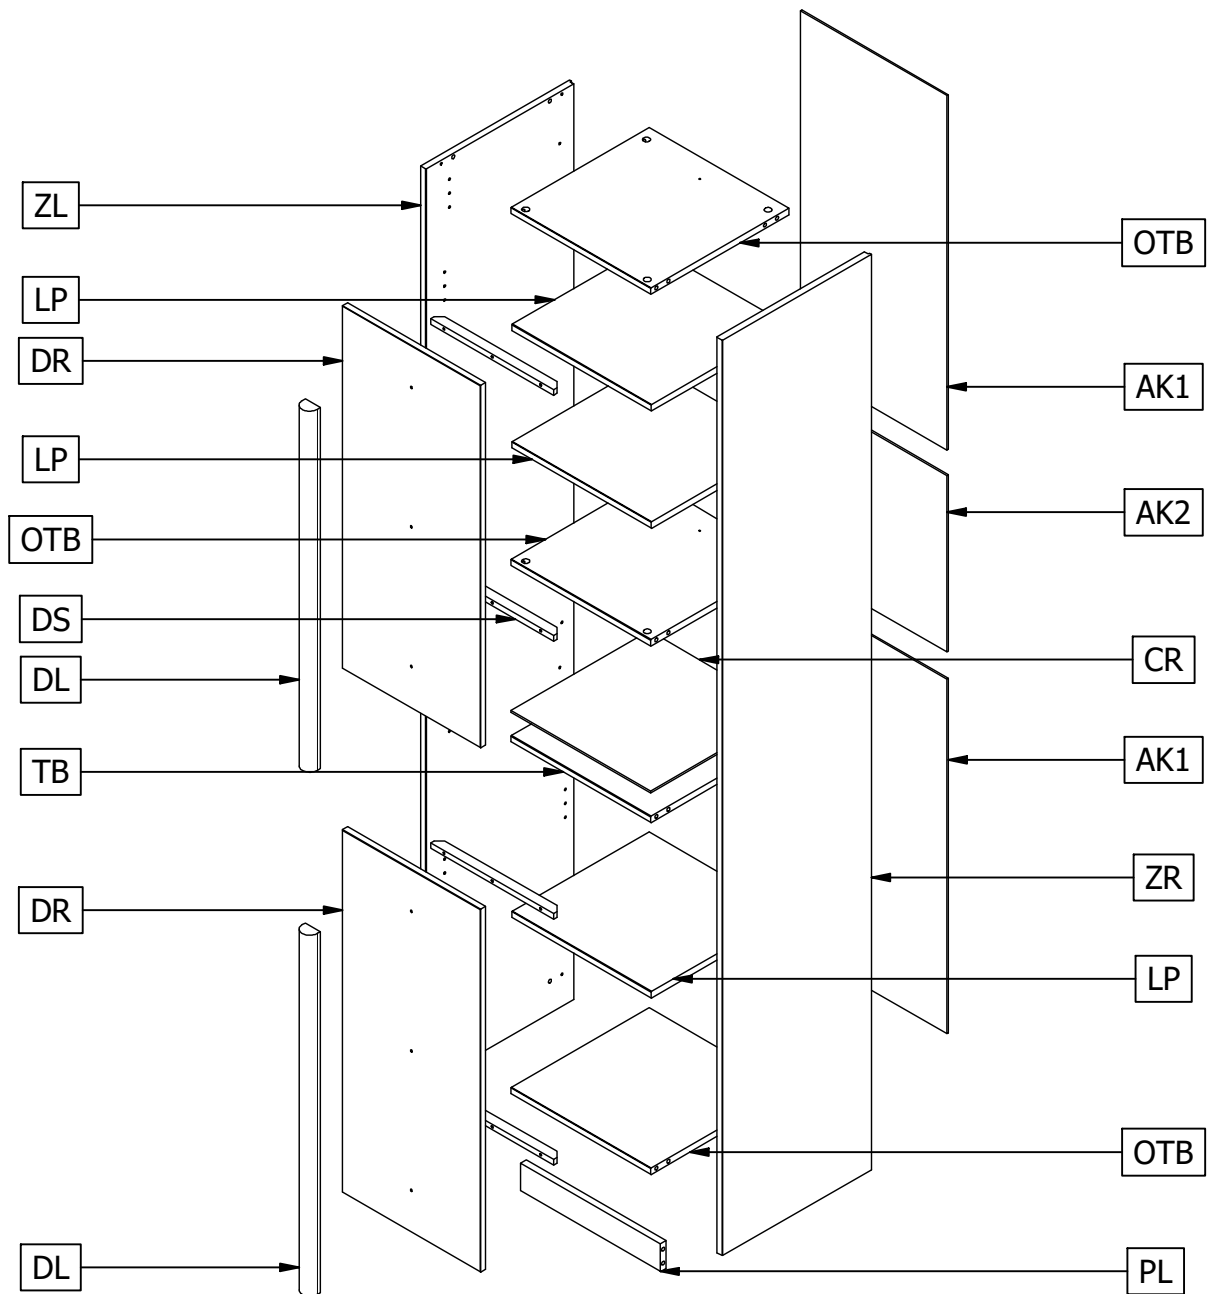

BASU SMALLE KAST 40CM

SCHRANK - ARMOIRE ÉTROITE - SMALL CABINET

wood MADE BY

Qty	Code	Thickness	Length	Width
2	AK1	3	813,5	388
1	AK2	4	405	388
1	CR	4	370	366
2	DL	28	828	40
2	DR	15	832	366
4	DS	13	325	24
3	LP	15	369	364
3	OTB	15	370	366
1	PL	15	370	64
1	TB	15	370	366
1	ZL	15	2100	395
1	ZR	15	2100	395