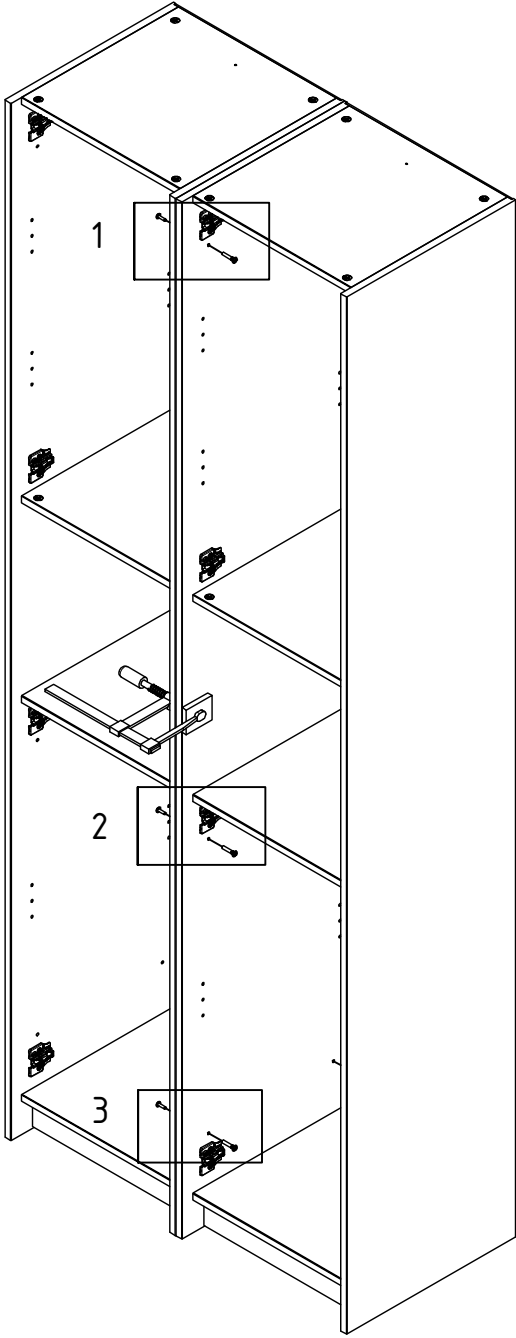

1

OPTIE-OPTION