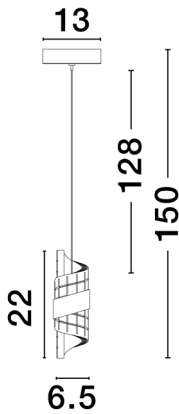

### TECHNICAL DRAWING

### DIMENSION & WEIGHT

LxWxH (cm)	D:13 H:150
Cut out (cm)	N/A
Weight (Kgr)	0.9