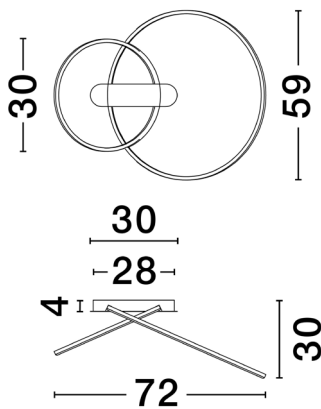

## TECHNICAL DRAWING

## DIMENSION & WEIGHT

LxWxH (cm)	D: 72 W: 59 H: 30
Cut out (cm)	N/A
Weight (Kgr)	1.6