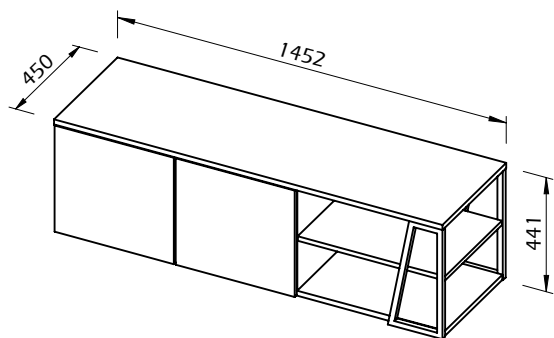

## BANCADA TV ALBI

30min

20kg