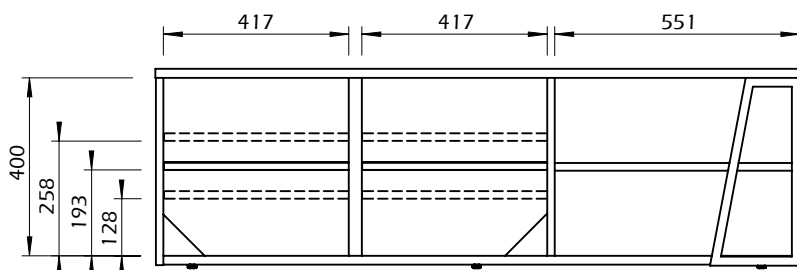

## BANCADA TV ALBI

30min

20kg