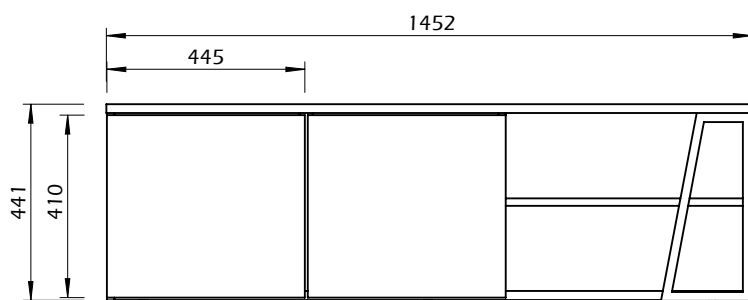

## BANCADA TV ALBI

30min

20kg