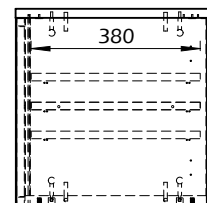

## BANCADA TV ALBI

30min

20kg