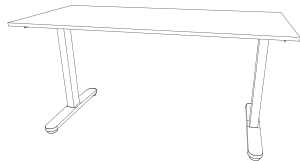

Výškově stavitelný stůl můžete použít v kombinaci se skříňkami nebo samostatně. Varianta se skříňkami je uzpůsobená pro levé i pravé provedení a snadno vyřeší vedení kabelů k počítači, tiskárně a osvětlení.

Program Home Office vám zpříjemní práci z domova. Stůl je elektronicky výškově stavitelný a jeho ovládání nikdy nebylo jednodušší. Můžete tak pracovat střídavě vsedě i vestoje, což ocení vaše záda.

VARIANTA DUB SONOMA / BÍLÁ

**Stůl deska 1350 podnož BÍLÁ 2001bdb**

Rozměry: š 1350 × h 700 × v 18 mm

**Stůl deska 1550 podnož bílá 2002bdb**

Rozměry: š 1550 × h 700 × v 18 mm

**Stůl deska 1800 podnož bílá 2003bdb**

Rozměry: š 1800 × h 800 × v 18 mm