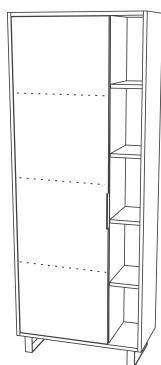

**Stůl deska 1350 podnož BÍLÁ 2001bdb**

Rozměry: š 1350 × h 700 × v 18 mm

**Stůl deska 1550 podnož bílá 2002bdb**

Rozměry: š 1550 × h 700 × v 18 mm

**Stůl deska 1800 podnož bílá 2003bdb**

Rozměry: š 1800 × h 800 × v 18 mm

**Skříňky ke stolu úchytky bílá 2004bdb**

Rozměry: š 1618 × h 465 × v 620 mm

VARIANTA DUB SONOMA / STONE GREY

**Stůl deska 1350 podnož ANTRACIT 2001bda**

Rozměry: š 1350 × h 700 × v 18 mm

**Stůl deska 1550 podnož antracit 2002bda**

Rozměry: š 1550 × h 700 × v 18 mm

**Stůl deska 1800 podnož antracit 2003bda**

Rozměry: š 1800 × h 800 × v 18 mm

**Skříňky ke stolu úchytky antracit 2004bda**

Rozměry: š 1618 × h 465 × v 620 mm

VARIANTA DUB SONOMA / BÍLÁ

**Skříň s nikou úchytky podnože bílá 2005bdb**

Rozměry: š 700 × h 330 × v 1800 mm

**Třídveřová skříň úchytky podnože bílá 2006bdb**

Rozměry: š 520 × h 330 × v 1582 mm

**Čtyřdveřová skříň úchytky podnože bílá 2007bdb**