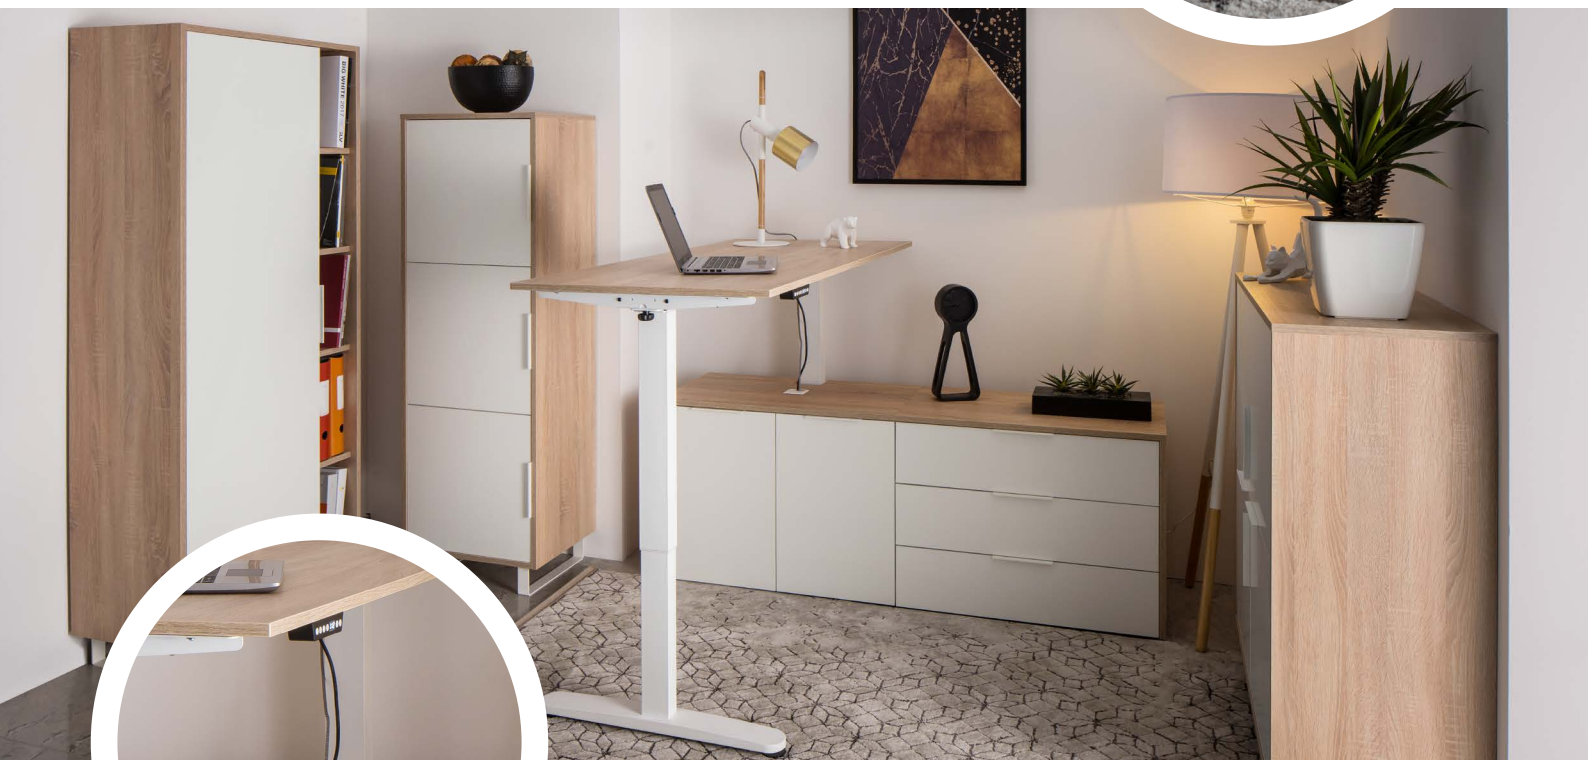

### Home office - dub Sonoma/ bílá

Kombinace bílé barvy a dubu Sonoma je nadčasové řešení vaší domácí kanceláře, tmavší interiéry prosvětlí a opticky je zmenší. Hrany nábytku jsou zpracovány moderní a odolnou technologií tak, že působí jako lakované.

Výškově stavitelný stůl můžete použít v kombinaci se skříňkami nebo samostatně. Varianta se skříňkami je uzpůsobená pro levé i pravé provedení a snadno vyřeší vedení kabelů k počítači, tiskárně a osvětlení.

Program Home Office vám zpříjemní práci z domova. Stůl je elektronicky výškově stavitelný a jeho ovládání nikdy nebylo jednodušší. Můžete tak pracovat střídavě vsedě i vestoje, což ocení vaše záda.

VARIANTA DUB SONOMA / BÍLÁ