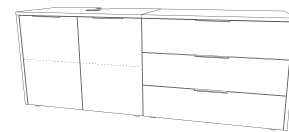

**Stůl deska 1350 podnož BÍLÁ 2001bdb**

Rozměry: š 1350 × h 700 × v 18 mm

**Stůl deska 1550 podnož bílá 2002bdb**

Rozměry: š 1550 × h 700 × v 18 mm

**Stůl deska 1800 podnož bílá 2003bdb**

Rozměry: š 1800 × h 800 × v 18 mm

**Skříňky ke stolu úchytky bílá 2004bdb**

Rozměry: š 1618 × h 465 × v 620 mm

VARIANTA DUB SONOMA / STONE GREY

**Stůl deska 1350 podnož ANTRACIT 2001bda**

Rozměry: š 1350 × h 700 × v 18 mm

**Stůl deska 1550 podnož antracit 2002bda**

**Skříň s nikou úchytky podnože bílá 2005bdb**

Rozměry: š 700 × h 330 × v 1800 mm

**Třídveřová skříň úchytky podnože bílá 2006bdb**

Rozměry: š 520 × h 330 × v 1582 mm

**Čtyřdveřová skříň úchytky podnože bílá 2007bdb**