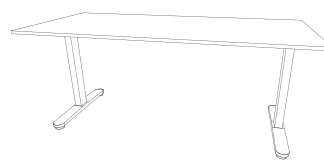

Výškově stavitelný stůl můžete použít v kombinaci se skříňkami nebo samostatně. Varianta se skříňkami je uzpůsobená pro levé i pravé provedení a snadno vyřeší vedení kabelů k počítači, tiskárně a osvětlení.

Program Home Office vám zpříjemní práci z domova. Stůl je elektronicky výškově stavitelný a jeho ovládání nikdy nebylo jednodušší. Můžete tak pracovat střídavě vsedě i vestoje, což ocení vaše záda.

VARIANTA DUB SONOMA / BÍLÁ

**Stůl deska 1350 podnož BÍLÁ 2001bdb**

Rozměry: š 1350 × h 700 × v 18 mm

**Stůl deska 1550 podnož bílá 2002bdb**

Rozměry: š 1550 × h 700 × v 18 mm

**Stůl deska 1800 podnož bílá 2003bdb**

Rozměry: š 1800 × h 800 × v 18 mm