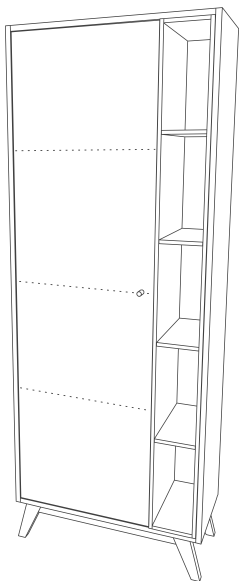

TV skříňka 1001bd

Rozměry: š 1600 × h 455 × v 500 mm

Kombinovaná skříňka 1002bd

Rozměry: š 1200 × h 455 × v 500 mm

Výklopná skříňka 1003bd

Rozměry: š 1200 × h 451 × v 500 mm

Sedák 1004bd (Pro skříňky 1002bd a 1003bd)

Rozměry: š 581 × h 411 × v 65 mm

Čtyřdveřová skříňka 1005bd

Rozměry: š 1002 × h 331 × v 1150 mm

Třídveřová skříňka 1006bd

Rozměry: š 520 × h 331 × v 1632 mm

Skříň s nikou 1007bd

Rozměry: š 700 × h 335 × v 1850 mm

Noční stolek 1008bd

Rozměry: š 450 × h 401 × v 500 mm

Konferenční stolek 1009bd

Rozměry: š 900 × h 610 × v 290 mm

Multifunkční police 1010bd

Rozměry: š 1600 × h 255 × v 286 mm

Předsíňová stěna 1011bd

Rozměry: š 250 × h 250 × v 1900 mm

Zrcadlo 1012bd

Rozměry: š 1200 × h 600 × v 40 mm

Jídelní stůl 1013bd

Rozměry: š 850 × h 850 × v 740 mm

Jídelní / pracovní stůl 1014bd

Rozměry: š 1400 × h 800 × v 740 mm

Dvoulůžko 1015bd

Rozměry: š 1840 × h 2040 × v 1070 mm