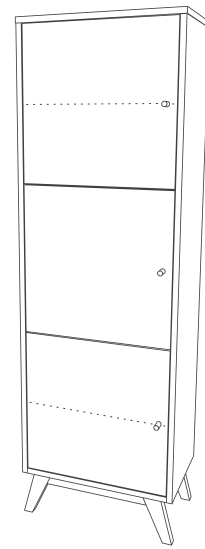

TV skříňka 1001bd

Rozměry: š 1600 × h 455 × v 500 mm

Kombinovaná skříňka 1002bd

Rozměry: š 1200 × h 455 × v 500 mm

Výklopná skříňka 1003bd

Rozměry: š 1200 × h 451 × v 500 mm

Sedák 1004bd (Pro skříňky 1002bd a 1003bd)

Rozměry: š 581 × h 411 × v 65 mm

Čtyřdveřová skříňka 1005bd

Rozměry: š 1002 × h 331 × v 1150 mm

Třídveřová skříňka 1006bd

Rozměry: š 520 × h 331 × v 1632 mm

Skříň s nikou 1007bd

Rozměry: š 700 × h 335 × v 1850 mm

Noční stolek 1008bd

Rozměry: š 450 × h 401 × v 500 mm

Konferenční stolek 1009bd

Rozměry: š 900 × h 610 × v 290 mm

Multifunkční police 1010bd

Rozměry: š 1600 × h 255 × v 286 mm

Předsíňová stěna 1011bd

Rozměry: š 250 × h 250 × v 1900 mm

Zrcadlo 1012bd

Rozměry: š 1200 × h 600 × v 40 mm

Jídelní stůl 1013bd

Rozměry: š 850 × h 850 × v 740 mm

Jídelní / pracovní stůl 1014bd

Rozměry: š 1400 × h 800 × v 740 mm

Dvoulůžko 1015bd

Rozměry: š 1840 × h 2040 × v 1070 mm