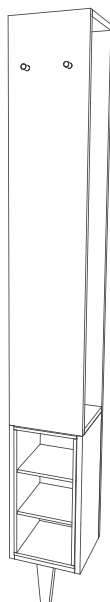

Zrcadlo lze zavěsit vodorovně i svisle. Výklopná skříňka se sedákem může sloužit jako botník a lavice pro pohodlné obouvání či odkládání věcí.

Výškově nastavitelné poličky.

Detail zpracování masivního rámu zrcadla.

Rozměry: š 581 × h 411 × v 65 mm

Čtyřdveřová skříňka 1005bd

Rozměry: š 1002 × h 331 × v 1150 mm

Třídveřová skříňka 1006bd

Rozměry: š 520 × h 331 × v 1632 mm

Skříň s nikou 1007bd

Rozměry: š 700 × h 335 × v 1850 mm

Noční stolek 1008bd

Rozměry: š 450 × h 401 × v 500 mm

Konferenční stolek 1009bd

Rozměry: š 900 × h 610 × v 290 mm

Multifunkční police 1010bd

Rozměry: š 1600 × h 255 × v 286 mm

Předsíňová stěna 1011bd

Rozměry: š 250 × h 250 × v 1900 mm

Čalounění dvoulůžka 1016bd

Rozměry: š 1880 × h 55 × v 580 mm

Deska ke stolu 1017bd (Podnož lze vybrat dle aktuální nabídky či požadavku.)

Rozměry: š 1400 × h 800 × v 18 mm

interior and furniture

ARBYD