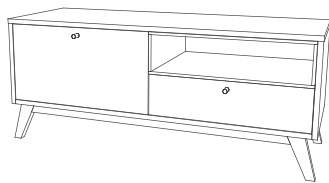

Zrcadlo lze zavěsit vodorovně i svisle. Výklopná skříňka se sedákem může sloužit jako botník a lavice pro pohodlné obouvání či odkládání věcí.

Výškově nastavitelné poličky.

Detail zpracování masivního rámu zrcadla.

Detail masivní podnože kolekce Thia.

Thia - Ložnice

Dvoulůžko Thia vyrábíme ve dvou variantách. Můžete si vybrat mezi měkkým čalouněným čelem a čelem přírodním v dekoru dubového dřeva.

Rám postele je vybaven mechanismem, kterým pohodlně nastavíte výšku roštu, tím pádem i výšku matrace dle vaší potřeby a to vše bez použití nářadí.

TV skříňka 1001bd

Rozměry: š 1600 × h 455 × v 500 mm

Kombinovaná skříňka 1002bd

Rozměry: š 1200 × h 455 × v 500 mm

Výklopná skříňka 1003bd

Rozměry: š 1200 × h 451 × v 500 mm

Sedák 1004bd (Pro skříňky 1002bd a 1003bd)

Rozměry: š 581 × h 411 × v 65 mm

Čtyřdveřová skříňka 1005bd

Rozměry: š 1002 × h 331 × v 1150 mm

Třídveřová skříňka 1006bd

Rozměry: š 520 × h 331 × v 1632 mm

Skříň s nikou 1007bd

Rozměry: š 700 × h 335 × v 1850 mm