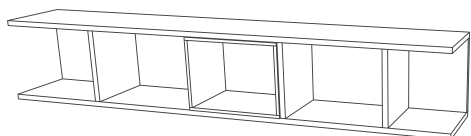

Zrcadlo lze zavěsit vodorovně i svisle. Výklopná skříňka se sedákem může sloužit jako botník a lavice pro pohodlné obouvání či odkládání věcí.

Výškově nastavitelné poličky.

Detail zpracování masivního rámu zrcadla.

TV skříňka 1001bd

Rozměry: š 1600 × h 455 × v 500 mm

Kombinovaná skříňka 1002bd

Rozměry: š 1200 × h 455 × v 500 mm

Výklopná skříňka 1003bd

Rozměry: š 1200 × h 451 × v 500 mm

Sedák 1004bd (Pro skříňky 1002bd a 1003bd)

Rozměry: š 581 × h 411 × v 65 mm

Čtyřdveřová skříňka 1005bd

Rozměry: š 1002 × h 331 × v 1150 mm

Třídveřová skříňka 1006bd

Rozměry: š 520 × h 331 × v 1632 mm

Skříň s nikou 1007bd

Rozměry: š 700 × h 335 × v 1850 mm

Noční stolek 1008bd

Rozměry: š 450 × h 401 × v 500 mm

Konferenční stolek 1009bd

Rozměry: š 900 × h 610 × v 290 mm

Multifunkční police 1010bd

Rozměry: š 1600 × h 255 × v 286 mm

Předsíňová stěna 1011bd

Rozměry: š 250 × h 250 × v 1900 mm