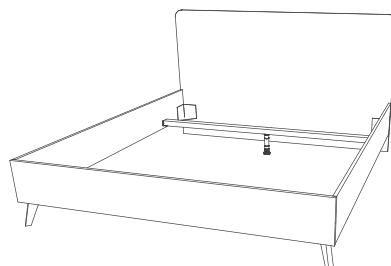

Zrcadlo lze zavěsit vodorovně i svisle. Výklopná skříňka se sedákem může sloužit jako botník a lavice pro pohodlné obouvání či odkládání věcí.

Výškově nastavitelné poličky.

Detail zpracování masivního rámu zrcadla.

Noční stolek 1008bd

Rozměry: š 450 × h 401 × v 500 mm

Konferenční stolek 1009bd

Rozměry: š 900 × h 610 × v 290 mm

Multifunkční police 1010bd

Rozměry: š 1600 × h 255 × v 286 mm

Předsíňová stěna 1011bd

Rozměry: š 250 × h 250 × v 1900 mm

Zrcadlo 1012bd

Rozměry: š 1200 × h 600 × v 40 mm

Jídelní stůl 1013bd

Rozměry: š 850 × h 850 × v 740 mm

Jídelní / pracovní stůl 1014bd

Rozměry: š 1400 × h 800 × v 740 mm

Dvoulůžko 1015bd

Rozměry: š 1840 × h 2040 × v 1070 mm

Čalounění dvoulůžka 1016bd

Rozměry: š 1880 × h 55 × v 580 mm

Deska ke stolu 1017bd (Podnož lze vybrat dle aktuální nabídky či požadavku.)

Rozměry: š 1400 × h 800 × v 18 mm

interior and furniture

ARBYD