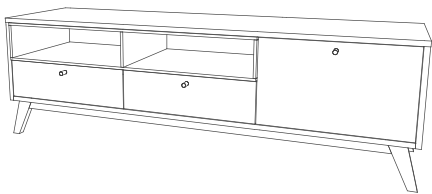

Zrcadlo lze zavěsit vodorovně i svisle. Výklopná skříňka se sedákem může sloužit jako botník a lavice pro pohodlné obouvání či odkládání věcí.

Výškově nastavitelné poličky.

Detail zpracování masivního rámu zrcadla.

Detail masivní podnože kolekce Thia.

Thia - Ložnice

Dvoulůžko Thia vyrábíme ve dvou variantách. Můžete si vybrat mezi měkkým čalouněným čelem a čelem přírodním v dekoru dubového dřeva.

Rám postele je vybaven mechanismem, kterým pohodlně nastavíte výšku roštu, tím pádem i výšku matrace dle vaší potřeby a to vše bez použití nářadí.

TV skříňka 1001bd

Rozměry: š 1600 × h 455 × v 500 mm

Kombinovaná skříňka 1002bd

Rozměry: š 1200 × h 455 × v 500 mm

Výklopná skříňka 1003bd

Rozměry: š 1200 × h 451 × v 500 mm

Sedák 1004bd (Pro skříňky 1002bd a 1003bd)

Rozměry: š 581 × h 411 × v 65 mm

Čtyřdveřová skříňka 1005bd

Rozměry: š 1002 × h 331 × v 1150 mm

Třídveřová skříňka 1006bd

Rozměry: š 520 × h 331 × v 1632 mm

Skříň s nikou 1007bd

Rozměry: š 700 × h 335 × v 1850 mm