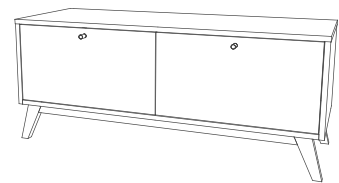

Zrcadlo lze zavěsit vodorovně i svisle. Výklopná skříňka se sedákem může sloužit jako botník a lavice pro pohodlné obouvání či odkládání věcí.

Výškově nastavitelné poličky.

Detail zpracování masivního rámu zrcadla.

Detail masivní podnože kolekce Thia.

Thia - Ložnice

Dvoulůžko Thia vyrábíme ve dvou variantách. Můžete si vybrat mezi měkkým čalouněným čelem a čelem přírodním v dekoru dubového dřeva.

Rám postele je vybaven mechanismem, kterým pohodlně nastavíte výšku roštu, tím pádem i výšku matrace dle vaší potřeby a to vše bez použití nářadí.

TV skříňka 1001bd

Rozměry: š 1600 × h 455 × v 500 mm

Kombinovaná skříňka 1002bd

Rozměry: š 1200 × h 455 × v 500 mm

Výklopná skříňka 1003bd

Rozměry: š 1200 × h 451 × v 500 mm

Sedák 1004bd (Pro skříňky 1002bd a 1003bd)

Rozměry: š 581 × h 411 × v 65 mm

Čtyřdveřová skříňka 1005bd

Rozměry: š 1002 × h 331 × v 1150 mm

Třídveřová skříňka 1006bd

Rozměry: š 520 × h 331 × v 1632 mm

Skříň s nikou 1007bd

Rozměry: š 700 × h 335 × v 1850 mm