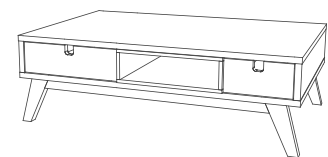

Zrcadlo lze zavěsit vodorovně i svisle. Výklopná skříňka se sedákem může sloužit jako botník a lavice pro pohodlné obouvání či odkládání věcí.

Výškově nastavitelné poličky.

Detail zpracování masivního rámu zrcadla.

TV skříňka 1001bd

Rozměry: š 1600 × h 455 × v 500 mm

Kombinovaná skříňka 1002bd

Rozměry: š 1200 × h 455 × v 500 mm

Výklopná skříňka 1003bd

Rozměry: š 1200 × h 451 × v 500 mm

Sedák 1004bd (Pro skříňky 1002bd a 1003bd)

Rozměry: š 581 × h 411 × v 65 mm

Čtyřdveřová skříňka 1005bd

Rozměry: š 1002 × h 331 × v 1150 mm

Třídveřová skříňka 1006bd

Rozměry: š 520 × h 331 × v 1632 mm

Skříň s nikou 1007bd

Rozměry: š 700 × h 335 × v 1850 mm

Noční stolek 1008bd

Rozměry: š 450 × h 401 × v 500 mm

Konferenční stolek 1009bd

Rozměry: š 900 × h 610 × v 290 mm

Multifunkční police 1010bd

Rozměry: š 1600 × h 255 × v 286 mm

Předsíňová stěna 1011bd

Rozměry: š 250 × h 250 × v 1900 mm