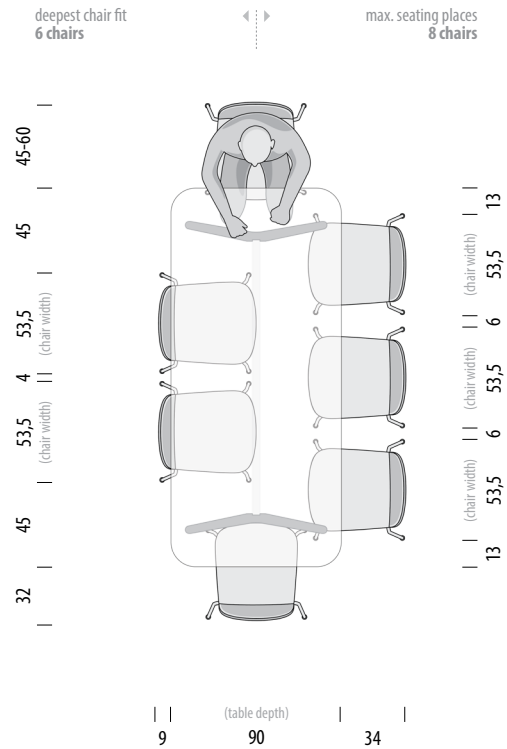

### Item no. 1DB

| Leg spacing  | Width | Depth | Height |
|--------------|-------|-------|--------|
| Floor level  | 117   | 69    |        |
| Seat height  | 109   | 23,5  |        |
| Apron height | 104   |       |        |

**Ava Table 180 x 90**  
Item no: 1DC  
Size (cm)  
W: 180 D: 90 H: 76

**Ava Table 200 x 90**  
Item no: 1DD  
Size (cm)  
W: 200 D: 90 H: 76

# Ava Table

Seating overview - Book Side Chair | W: 53,5, D: 51,5, H: 83

0cm 100 140 160 180 200 220 240

Scale: 1:40

Version: 1-6-2024

**Ava Table 140 x 90**  
Item no: 1DA  
Size (cm)  
W: 140 D: 90 H: 76

**Ava Table 160 x 90**  
Item no: 1DB  
Size (cm)  
W: 160 D: 90 H: 76

**Ava Table 180 x 90**  
Item no: 1DC  
Size (cm)  
W: 180 D: 90 H: 76

**Ava Table 200 x 90**  
Item no: 1DD  
Size (cm)  
W: 200 D: 90 H: 76