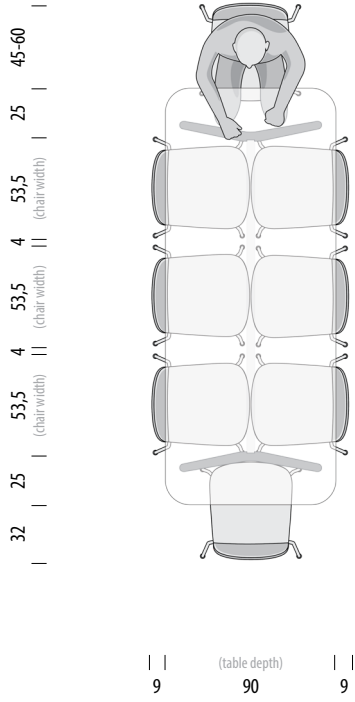

**Ava Table 160 x 90**  
Item no: 1DB  
Size (cm)  
W: 160 D: 90 H: 76

**Ava Table 180 x 90**  
Item no: 1DC  
Size (cm)  
W: 180 D: 90 H: 76

**Ava Table 200 x 90**  
Item no: 1DD  
Size (cm)  
W: 200 D: 90 H: 76

# Ava Table

Seating overview - Book Side Chair | W: 53,5, D: 51,5, H: 83

0cm 100 140 160 180 200 220 240

Scale: 1:40

Version: 1-6-2024

**Ava Table 220 x 90**  
Item no: 1DE

**Size (cm)**  
W: 220 D: 90 H: 76

# Ava Table

Seating overview - Nora Chair | W: 45, D: 47, H: 79

0cm 100 140 160 180 200 220 240

Scale: 1:40

Version: 1-6-2024

**Ava Table 140 x 90**  
Item no: 1DA  
Size (cm)  
W: 140 D: 90 H: 76

**Ava Table 160 x 90**  
Item no: 1DB  
Size (cm)  
W: 160 D: 90 H: 76

**Ava Table 180 x 90**  
Item no: 1DC  
Size (cm)  
W: 180 D: 90 H: 76

deepest chair fit  
6 chairs

max. seating places  
8 chairs

**Ava Table 200 x 90**  
Item no: 1DD  
Size (cm)  
W: 200 D: 90 H: 76