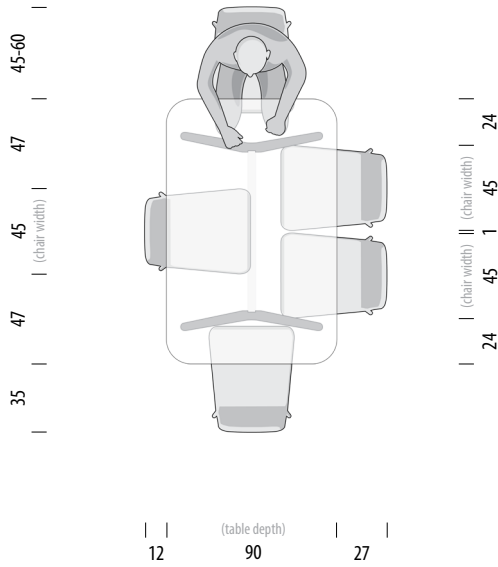

↔

max. seating places  
6 chairs

**Ava Table 160 x 90**  
Item no: 1DB  
Size (cm)  
W: 160 D: 90 H: 76

**Ava Table 180 x 90**  
Item no: 1DC  
Size (cm)  
W: 180 D: 90 H: 76

**Ava Table 200 x 90**  
Item no: 1DD  
Size (cm)  
W: 200 D: 90 H: 76

# Ava Table

Seating overview - Fawn Chair | W: 48, D: 48, H: 79

0cm 100 140 160 180 200 220 240

Scale: 1:40

Version: 1-6-2024

**Ava Table 220 x 90**  
Item no: 1DE

**Size (cm)**  
W: 220 D: 90 H: 76

# Ava Table

Seating overview - Ena Chair | W: 45, D: 56, H: 84

0cm 100 140 160 180 200 220 240

Scale: 1:40

Version: 1-6-2024

**Ava Table 140 x 90**  
Item no: 1DA

**Size (cm)**  
W: 140 D: 90 H: 76

deepest chair fit  
4 chairs

max. seating places  
6 chairs

**Ava Table 160 x 90**  
Item no: 1DB

**Size (cm)**  
W: 160 D: 90 H: 76

**Ava Table 180 x 90**  
Item no: 1DC

**Size (cm)**  
W: 180 D: 90 H: 76

deepest chair fit  
6 chairs