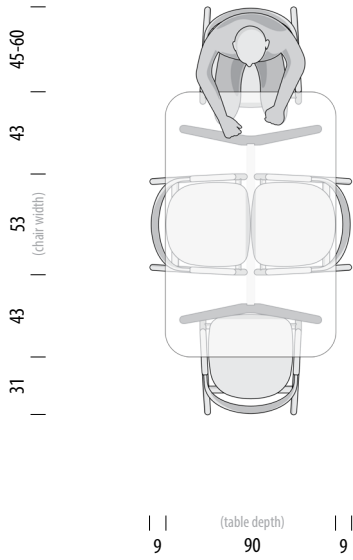

**Ava table 160 x 90**      **Size (cm)**  
 Item no: 1DB      W: 160    D: 90      H: 76

**Ava table 180 x 90**      **Size (cm)**  
 Item no: 1DC      W: 180    D: 90      H: 76

**Ava table 200 x 90**      **Size (cm)**  
 Item no: 1DD      W: 200    D: 90      H: 76

# Ava Table

Seating overview - Ava Bench | W: 120, D: 53, H: 77,5

0cm 100 140 160 180 200 220 240

Scale: 1:40

Version: 1-6-2024

**Ava table 220 x 90**  
Item no: 1DE

**Size (cm)**  
W: 220 D: 90 H: 76

# Ava Table

Seating overview - Muna Chair | W: 53, D: 53, H: 75

0cm 100 140 160 180 200 220 240

Scale: 1:40

Version: 1-6-2024

**Ava Table 140 x 90**  
Item no: 1DA  
Size (cm)  
W: 140 D: 90 H: 76

**Ava Table 160 x 90**  
Item no: 1DB  
Size (cm)  
W: 160 D: 90 H: 76

deepest chair fit 4 chairs  
max. seating places 6 chairs

**Ava Table 180 x 90**  
Item no: 1DC  
Size (cm)  
W: 180 D: 90 H: 76

**Ava Table 200 x 90**  
Item no: 1DD  
Size (cm)  
W: 200 D: 90 H: 76