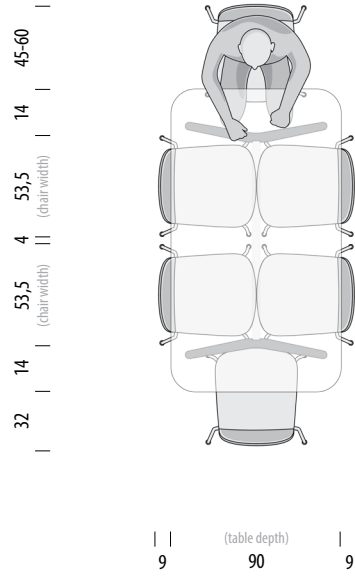

### Item no. 1DB

| Leg spacing  | Width | Depth | Height |
|--------------|-------|-------|--------|
| Floor level  | 117   | 69    |        |
| Seat height  | 109   | 23,5  |        |
| Apron height | 104   |       |        |

**Ava Table 180 x 90**  
Item no: 1DC  
Size (cm)  
W: 180 D: 90 H: 76

**Ava Table 200 x 90**  
Item no: 1DD  
Size (cm)  
W: 200 D: 90 H: 76

# Ava Table

Seating overview - Book Side Chair | W: 53,5, D: 51,5, H: 83

0cm 100 140 160 180 200 220 240

Scale: 1:40

Version: 1-6-2024

**Ava Table 140 x 90**  
Item no: 1DA  
Size (cm)  
W: 140 D: 90 H: 76

**Ava Table 160 x 90**  
Item no: 1DB  
Size (cm)  
W: 160 D: 90 H: 76

**Ava Table 180 x 90**  
Item no: 1DC  
Size (cm)  
W: 180 D: 90 H: 76

**Ava Table 200 x 90**  
Item no: 1DD  
Size (cm)  
W: 200 D: 90 H: 76