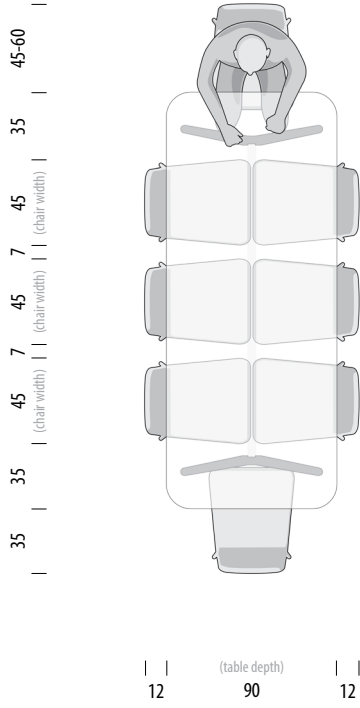

### Item no. 1DE

| Leg spacing  | Width | Depth | Height |
|--------------|-------|-------|--------|
| Floor level  | 177   | 69    |        |
| Seat height  | 169   | 23,5  |        |
| Apron height | 164   |       |        |

# Ava Table

Seating overview - Nora Chair | W: 45, D: 47, H: 79

0cm 100 140 160 180 200 220 240

Scale: 1:40

Version: 1-6-2024

**Ava Table 140 x 90**  
Item no: 1DA  
Size (cm)  
W: 140 D: 90 H: 76

**Ava Table 160 x 90**  
Item no: 1DB  
Size (cm)  
W: 160 D: 90 H: 76

↔

max. seating places  
6 chairs

**Ava Table 160 x 90**  
Item no: 1DB  
Size (cm)  
W: 160 D: 90 H: 76

**Ava Table 180 x 90**  
Item no: 1DC  
Size (cm)  
W: 180 D: 90 H: 76

**Ava Table 200 x 90**  
Item no: 1DD  
Size (cm)  
W: 200 D: 90 H: 76

# Ava Table

Seating overview - Ena Chair | W: 45, D: 56, H: 84

0cm 100 140 160 180 200 220 240

Scale: 1:40

Version: 1-6-2024

**Ava Table 220 x 90**  
Item no: 1DE

**Size (cm)**  
W: 220 D: 90 H: 76