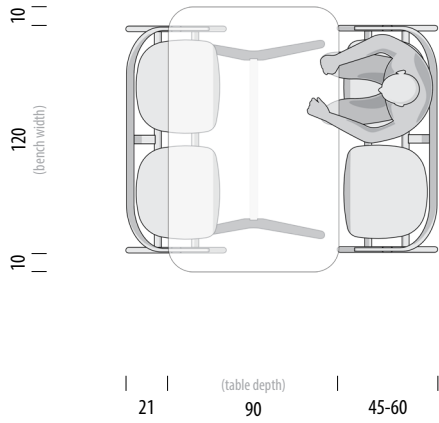

### Item no. 1DB

| Leg spacing  | Width | Depth | Height |
|--------------|-------|-------|--------|
| Floor level  | 117   | 69    |        |
| Seat height  | 109   | 23,5  |        |
| Apron height | 104   |       |        |

# Ava Table

Seating overview - Ava Chair | W: 56, D: 53, H: 77

0cm 100 140 160 180 200 220 240

Scale: 1:40

Version: 1-6-2024

**Ava Table 220 x 90**  
Item no: 1DE

**Size (cm)**  
W: 220 D: 90 H: 76

# Ava Table

Seating overview - Ava Bench | W: 120, D: 53, H: 77,5

0cm 100 140 160 180 200 220 240

Scale: 1:40

Version: 1-6-2024

**Ava table 140 x 90**      **Size (cm)**  
 Item no: 1DA      W: 140    D: 90      H: 76

**Ava table 160 x 90**      **Size (cm)**  
 Item no: 1DB      W: 160    D: 90      H: 76

**Ava table 180 x 90**      **Size (cm)**  
 Item no: 1DC      W: 180    D: 90      H: 76

**Ava table 200 x 90**      **Size (cm)**  
 Item no: 1DD      W: 200    D: 90      H: 76