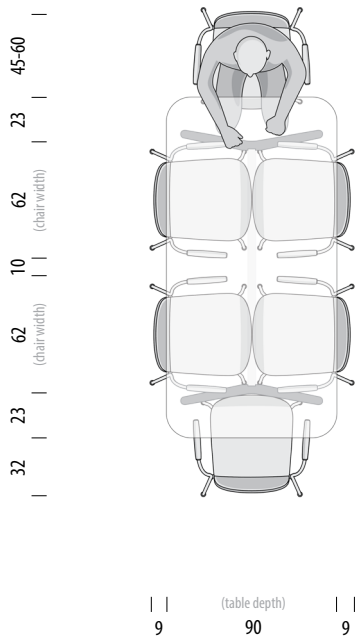

### Item no. 1DB

| Leg spacing  | Width | Depth | Height |
|--------------|-------|-------|--------|
| Floor level  | 117   | 69    |        |
| Seat height  | 109   | 23,5  |        |
| Apron height | 104   |       |        |

**Ava table 160 x 90**      **Size (cm)**  
 Item no: 1DB      W: 160    D: 90      H: 76

**Ava table 180 x 90**      **Size (cm)**  
 Item no: 1DC      W: 180    D: 90      H: 76

**Ava table 200 x 90**      **Size (cm)**  
 Item no: 1DD      W: 200    D: 90      H: 76

# Ava Table

Seating overview - Book Armchair | W: 62, D: 53, H: 83

0cm 100 140 160 180 200 220 240

Scale: 1:40

Version: 1-6-2024

**Ava Table 140 x 90**  
Item no: 1DA  
Size (cm)  
W: 140 D: 90 H: 76

**Ava Table 160 x 90**  
Item no: 1DB  
Size (cm)  
W: 160 D: 90 H: 76

**Ava Table 180 x 90**  
Item no: 1DC  
Size (cm)  
W: 180 D: 90 H: 76

**Ava Table 200 x 90**  
Item no: 1DD  
Size (cm)  
W: 200 D: 90 H: 76