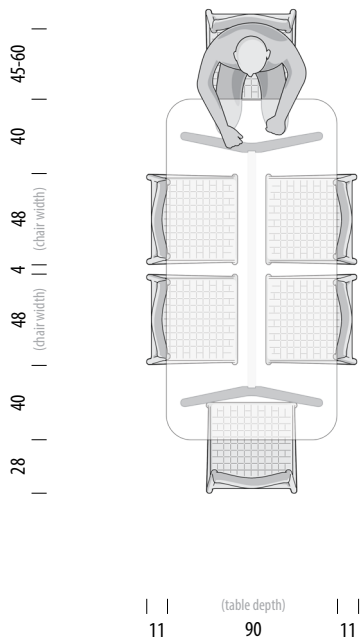

# Ava Table

Seating overview - Nora Chair | W: 45, D: 47, H: 79

0cm 100 140 160 180 200 220 240

Scale: 1:40

Version: 1-6-2024

**Ava Table 140 x 90**  
Item no: 1DA  
Size (cm)  
W: 140 D: 90 H: 76

**Ava Table 160 x 90**  
Item no: 1DB  
Size (cm)  
W: 160 D: 90 H: 76

# Ava Table

Seating overview - Fawn Chair | W: 48, D: 48, H: 79

0cm 100 140 160 180 200 220 240

Scale: 1:40

Version: 1-6-2024

**Ava Table 140 x 90**  
Item no: 1DA  
Size (cm)  
W: 140 D: 90 H: 76

deepest chair fit  
4 chairs

↔

max. seating places  
6 chairs

**Ava Table 160 x 90**  
Item no: 1DB  
Size (cm)  
W: 160 D: 90 H: 76

**Ava Table 180 x 90**  
Item no: 1DC  
Size (cm)  
W: 180 D: 90 H: 76

**Ava Table 200 x 90**  
Item no: 1DD  
Size (cm)  
W: 200 D: 90 H: 76

# Ava Table

Seating overview - Fawn Chair | W: 48, D: 48, H: 79

0cm 100 140 160 180 200 220 240

Scale: 1:40

Version: 1-6-2024

**Ava Table 220 x 90**  
Item no: 1DE

**Size (cm)**  
W: 220 D: 90 H: 76