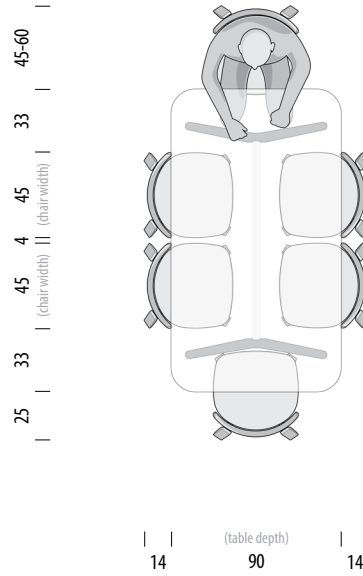

**Ava Table 160 x 90**  
Item no: 1DB  
Size (cm)  
W: 160 D: 90 H: 76

**Ava Table 180 x 90**  
Item no: 1DC  
Size (cm)  
W: 180 D: 90 H: 76

**Ava Table 200 x 90**  
Item no: 1DD  
Size (cm)  
W: 200 D: 90 H: 76

# Ava Table

Seating overview - Book Side Chair | W: 53,5, D: 51,5, H: 83

0cm 100 140 160 180 200 220 240

Scale: 1:40

Version: 1-6-2024

**Ava Table 220 x 90**  
Item no: 1DE

**Size (cm)**  
W: 220 D: 90 H: 76

# Ava Table

Seating overview - Nora Chair | W: 45, D: 47, H: 79

0cm 100 140 160 180 200 220 240

Scale: 1:40

Version: 1-6-2024

**Ava Table 140 x 90**  
Item no: 1DA  
Size (cm)  
W: 140 D: 90 H: 76

**Ava Table 160 x 90**  
Item no: 1DB  
Size (cm)  
W: 160 D: 90 H: 76

**Ava Table 180 x 90**  
Item no: 1DC  
Size (cm)  
W: 180 D: 90 H: 76

deepest chair fit  
6 chairs

max. seating places  
8 chairs

**Ava Table 200 x 90**  
Item no: 1DD  
Size (cm)  
W: 200 D: 90 H: 76