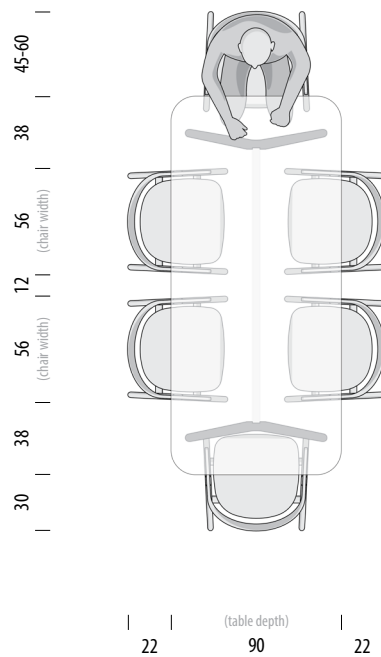

# Ava Table

Seating overview - Ava Chair | W: 56, D: 53, H: 77

0cm 100 140 160 180 200 220 240

Scale: 1:40

Version: 1-6-2024

**Ava Table 140 x 90**  
Item no: 1DA  
Size (cm)  
W: 140 D: 90 H: 76

**Ava Table 160 x 90**  
Item no: 1DB  
Size (cm)  
W: 160 D: 90 H: 76

deepest chair fit  
4 chairs

↔

max. seating places  
6 chairs

**Ava Table 180 x 90**  
Item no: 1DC  
Size (cm)  
W: 180 D: 90 H: 76

**Ava Table 200 x 90**  
Item no: 1DD  
Size (cm)  
W: 200 D: 90 H: 76

# Ava Table

Seating overview - Ava Chair | W: 56, D: 53, H: 77

0cm 100 140 160 180 200 220 240

Scale: 1:40

Version: 1-6-2024

**Ava Table 220 x 90**  
Item no: 1DE

**Size (cm)**  
W: 220 D: 90 H: 76

**Ava table 160 x 90**      **Size (cm)**  
 Item no: 1DB      W: 160    D: 90      H: 76

**Ava table 180 x 90**      **Size (cm)**  
 Item no: 1DC      W: 180    D: 90      H: 76

**Ava table 200 x 90**      **Size (cm)**  
 Item no: 1DD      W: 200    D: 90      H: 76