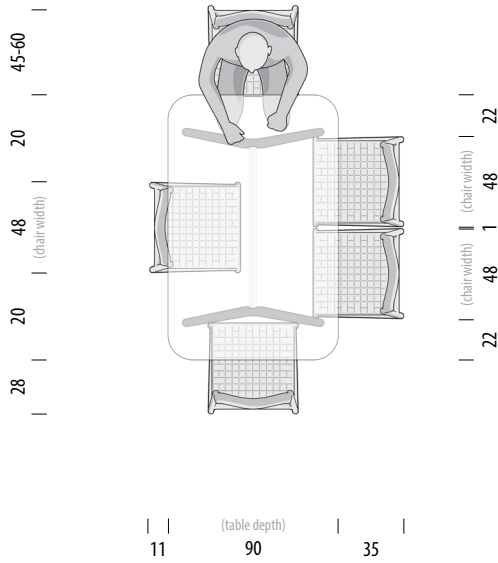

# Ava Table

Seating overview - Nora Chair | W: 45, D: 47, H: 79

0cm 100 140 160 180 200 220 240

Scale: 1:40

Version: 1-6-2024

**Ava Table 140 x 90**  
Item no: 1DA  
Size (cm)  
W: 140 D: 90 H: 76

**Ava Table 160 x 90**  
Item no: 1DB  
Size (cm)  
W: 160 D: 90 H: 76

**Ava Table 180 x 90**  
Item no: 1DC  
Size (cm)  
W: 180 D: 90 H: 76

deepest chair fit  
6 chairs

max. seating places  
8 chairs

**Ava Table 200 x 90**  
Item no: 1DD  
Size (cm)  
W: 200 D: 90 H: 76

# Ava Table

Seating overview - Fawn Chair | W: 48, D: 48, H: 79

0cm 100 140 160 180 200 220 240

Scale: 1:40

Version: 1-6-2024

**Ava Table 140 x 90**  
Item no: 1DA  
Size (cm)  
W: 140 D: 90 H: 76

deepest chair fit  
4 chairs

↔

max. seating places  
6 chairs

**Ava Table 160 x 90**  
Item no: 1DB  
Size (cm)  
W: 160 D: 90 H: 76

**Ava Table 180 x 90**  
Item no: 1DC  
Size (cm)  
W: 180 D: 90 H: 76

**Ava Table 200 x 90**  
Item no: 1DD  
Size (cm)  
W: 200 D: 90 H: 76