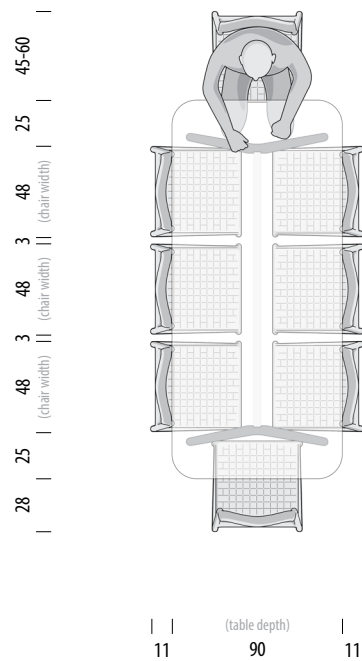

# Ava Table

Seating overview - Nora Chair | W: 45, D: 47, H: 79

0cm 100 140 160 180 200 220 240

Scale: 1:40

Version: 1-6-2024

**Ava Table 140 x 90**  
Item no: 1DA  
Size (cm)  
W: 140 D: 90 H: 76

**Ava Table 160 x 90**  
Item no: 1DB  
Size (cm)  
W: 160 D: 90 H: 76

# Ava Table

Seating overview - Fawn Chair | W: 48, D: 48, H: 79

0cm 100 140 160 180 200 220 240

Scale: 1:40

Version: 1-6-2024

**Ava Table 140 x 90**  
Item no: 1DA  
Size (cm)  
W: 140 D: 90 H: 76

deepest chair fit  
4 chairs

↔

max. seating places  
6 chairs

**Ava Table 160 x 90**  
Item no: 1DB  
Size (cm)  
W: 160 D: 90 H: 76

**Ava Table 180 x 90**  
Item no: 1DC  
Size (cm)  
W: 180 D: 90 H: 76

**Ava Table 200 x 90**  
Item no: 1DD  
Size (cm)  
W: 200 D: 90 H: 76

# Ava Table

Seating overview - Fawn Chair | W: 48, D: 48, H: 79

0cm 100 140 160 180 200 220 240

Scale: 1:40

Version: 1-6-2024

**Ava Table 220 x 90**  
Item no: 1DE

**Size (cm)**  
W: 220 D: 90 H: 76