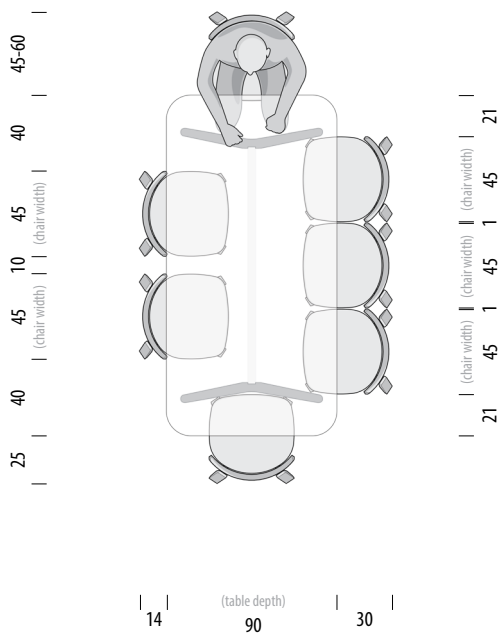

**Ava Table 160 x 90**  
Item no: 1DB  
Size (cm)  
W: 160 D: 90 H: 76

**Ava Table 180 x 90**  
Item no: 1DC  
Size (cm)  
W: 180 D: 90 H: 76

**Ava Table 200 x 90**  
Item no: 1DD  
Size (cm)  
W: 200 D: 90 H: 76

# Ava Table

Seating overview - Book Side Chair | W: 53,5, D: 51,5, H: 83

0cm 100 140 160 180 200 220 240

Scale: 1:40

Version: 1-6-2024

**Ava Table 220 x 90**  
Item no: 1DE

**Size (cm)**  
W: 220 D: 90 H: 76

# Ava Table

Seating overview - Nora Chair | W: 45, D: 47, H: 79

0cm 100 140 160 180 200 220 240

Scale: 1:40

Version: 1-6-2024

**Ava Table 140 x 90**  
Item no: 1DA  
Size (cm)  
W: 140 D: 90 H: 76

**Ava Table 160 x 90**  
Item no: 1DB  
Size (cm)  
W: 160 D: 90 H: 76

**Ava Table 180 x 90**  
Item no: 1DC  
Size (cm)  
W: 180 D: 90 H: 76

deepest chair fit  
6 chairs

max. seating places  
8 chairs

**Ava Table 200 x 90**  
Item no: 1DD  
Size (cm)  
W: 200 D: 90 H: 76