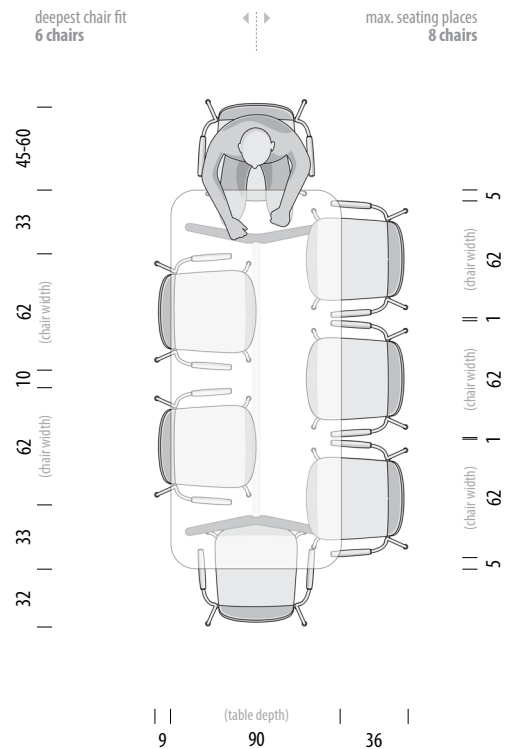

### Item no. 1DA

| Leg spacing  | Width | Depth | Height |
|--------------|-------|-------|--------|
| Floor level  | 97    | 69    |        |
| Seat height  | 89    | 23,5  |        |
| Apron height | 84    |       |        |

### Item no. 1DB

| Leg spacing  | Width | Depth | Height |
|--------------|-------|-------|--------|
| Floor level  | 117   | 69    |        |
| Seat height  | 109   | 23,5  |        |
| Apron height | 104   |       |        |

# Ava Table

Seating overview - Book Armchair | W: 62, D: 53, H: 83

0cm 100 140 160 180 200 220 240

Scale: 1:40

Version: 1-6-2024

**Ava Table 140 x 90**  
Item no: 1DA  
Size (cm)  
W: 140 D: 90 H: 76

**Ava Table 160 x 90**  
Item no: 1DB  
Size (cm)  
W: 160 D: 90 H: 76

**Ava Table 180 x 90**  
Item no: 1DC  
Size (cm)  
W: 180 D: 90 H: 76

**Ava Table 200 x 90**  
Item no: 1DD  
Size (cm)  
W: 200 D: 90 H: 76