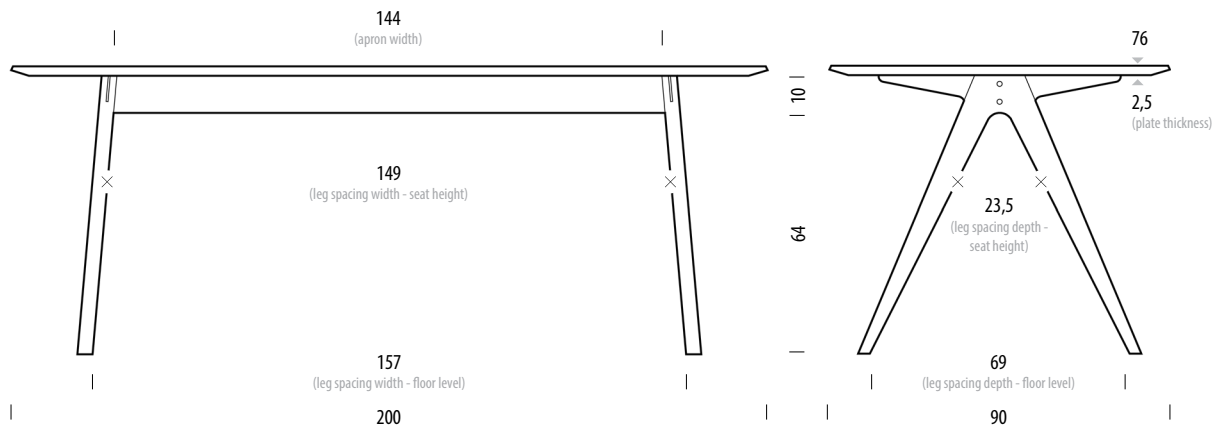

Item no. 1DD

Leg spacing	Width	Depth	Height
Floor level	157	69	
Seat height	149	23,5	
Apron height	144		

Assembly 15 min / 2 persons

Plate	Thickness
	2,5