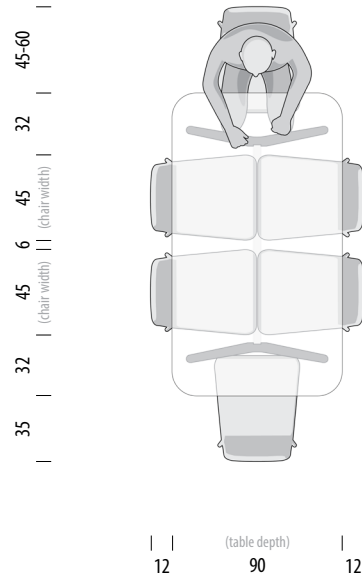

↔

max. seating places  
6 chairs

**Ava Table 160 x 90**  
Item no: 1DB  
Size (cm)  
W: 160 D: 90 H: 76

**Ava Table 180 x 90**  
Item no: 1DC  
Size (cm)  
W: 180 D: 90 H: 76

**Ava Table 200 x 90**  
Item no: 1DD  
Size (cm)  
W: 200 D: 90 H: 76

# Ava Table

Seating overview - Fawn Chair | W: 48, D: 48, H: 79

0cm 100 140 160 180 200 220 240

Scale: 1:40

Version: 1-6-2024

**Ava Table 220 x 90**  
Item no: 1DE

**Size (cm)**  
W: 220 D: 90 H: 76

# Ava Table

Seating overview - Ena Chair | W: 45, D: 56, H: 84

0cm 100 140 160 180 200 220 240

Scale: 1:40

Version: 1-6-2024

**Ava Table 140 x 90**  
Item no: 1DA

**Size (cm)**  
W: 140 D: 90 H: 76

deepest chair fit  
4 chairs

max. seating places  
6 chairs

**Ava Table 160 x 90**  
Item no: 1DB

**Size (cm)**  
W: 160 D: 90 H: 76

**Ava Table 180 x 90**  
Item no: 1DC

**Size (cm)**  
W: 180 D: 90 H: 76

deepest chair fit  
6 chairs