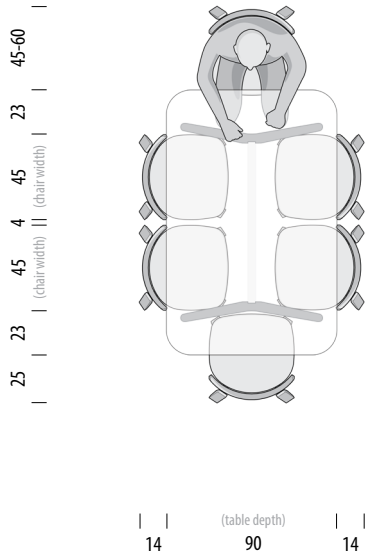

**Ava Table 160 x 90**  
Item no: 1DB  
Size (cm)  
W: 160 D: 90 H: 76

**Ava Table 180 x 90**  
Item no: 1DC  
Size (cm)  
W: 180 D: 90 H: 76

**Ava Table 200 x 90**  
Item no: 1DD  
Size (cm)  
W: 200 D: 90 H: 76

# Ava Table

Seating overview - Book Side Chair | W: 53,5, D: 51,5, H: 83

0cm 100 140 160 180 200 220 240

Scale: 1:40

Version: 1-6-2024

**Ava Table 220 x 90**  
Item no: 1DE

**Size (cm)**  
W: 220 D: 90 H: 76

# Ava Table

Seating overview - Nora Chair | W: 45, D: 47, H: 79

0cm 100 140 160 180 200 220 240

Scale: 1:40

Version: 1-6-2024

**Ava Table 140 x 90**  
Item no: 1DA  
Size (cm)  
W: 140 D: 90 H: 76

**Ava Table 160 x 90**  
Item no: 1DB  
Size (cm)  
W: 160 D: 90 H: 76

**Ava Table 180 x 90**  
Item no: 1DC  
Size (cm)  
W: 180 D: 90 H: 76

deepest chair fit  
6 chairs

max. seating places  
8 chairs

**Ava Table 200 x 90**  
Item no: 1DD  
Size (cm)  
W: 200 D: 90 H: 76