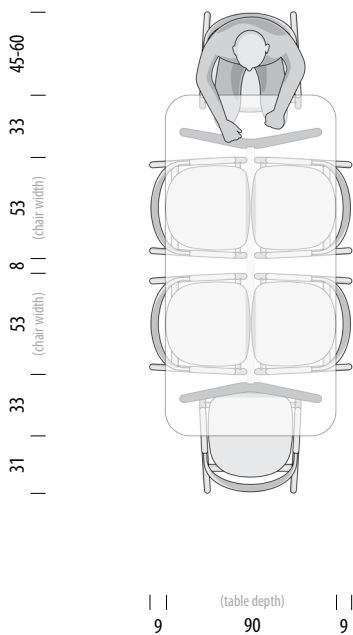

**Ava table 160 x 90**      **Size (cm)**  
 Item no: 1DB      W: 160    D: 90      H: 76

**Ava table 180 x 90**      **Size (cm)**  
 Item no: 1DC      W: 180    D: 90      H: 76

**Ava table 200 x 90**      **Size (cm)**  
 Item no: 1DD      W: 200    D: 90      H: 76

# Ava Table

Seating overview - Ava Bench | W: 120, D: 53, H: 77,5

0cm 100 140 160 180 200 220 240

Scale: 1:40

Version: 1-6-2024

**Ava table 220 x 90**  
Item no: 1DE

**Size (cm)**  
W: 220 D: 90 H: 76

# Ava Table

Seating overview - Muna Chair | W: 53, D: 53, H: 75

0cm 100 140 160 180 200 220 240

Scale: 1:40

Version: 1-6-2024

**Ava Table 140 x 90**  
Item no: 1DA  
Size (cm)  
W: 140 D: 90 H: 76

**Ava Table 160 x 90**  
Item no: 1DB  
Size (cm)  
W: 160 D: 90 H: 76

deepest chair fit 4 chairs  
max. seating places 6 chairs

**Ava Table 180 x 90**  
Item no: 1DC  
Size (cm)  
W: 180 D: 90 H: 76

**Ava Table 200 x 90**  
Item no: 1DD  
Size (cm)  
W: 200 D: 90 H: 76