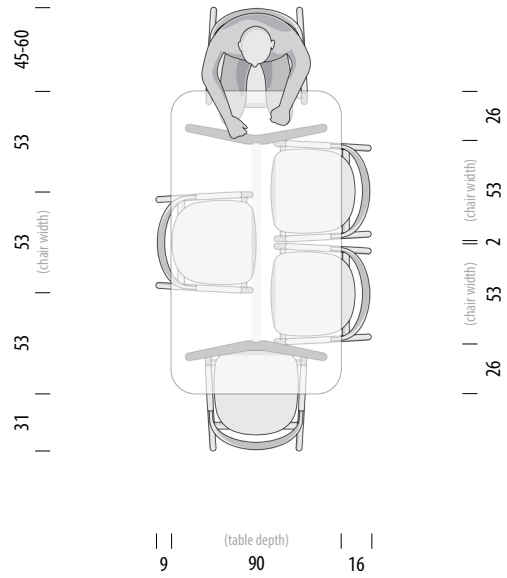

**Ava table 160 x 90**      **Size (cm)**  
 Item no: 1DB      W: 160    D: 90      H: 76

**Ava table 180 x 90**      **Size (cm)**  
 Item no: 1DC      W: 180    D: 90      H: 76

**Ava table 200 x 90**      **Size (cm)**  
 Item no: 1DD      W: 200    D: 90      H: 76

# Ava Table

Seating overview - Ava Bench | W: 120, D: 53, H: 77,5

0cm 100 140 160 180 200 220 240

Scale: 1:40

Version: 1-6-2024

**Ava table 220 x 90**  
Item no: 1DE

**Size (cm)**  
W: 220 D: 90 H: 76

# Ava Table

Seating overview - Muna Chair | W: 53, D: 53, H: 75

0cm 100 140 160 180 200 220 240

Scale: 1:40

Version: 1-6-2024

**Ava Table 140 x 90**  
Item no: 1DA  
Size (cm)  
W: 140 D: 90 H: 76

**Ava Table 160 x 90**  
Item no: 1DB  
Size (cm)  
W: 160 D: 90 H: 76

deepest chair fit 4 chairs  
max. seating places 6 chairs

**Ava Table 180 x 90**  
Item no: 1DC  
Size (cm)  
W: 180 D: 90 H: 76

**Ava Table 200 x 90**  
Item no: 1DD  
Size (cm)  
W: 200 D: 90 H: 76