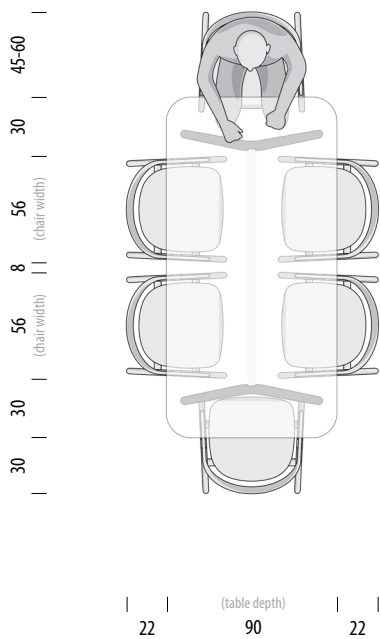

### Item no. 1DA

| Leg spacing  | Width | Depth | Height |
|--------------|-------|-------|--------|
| Floor level  | 97    | 69    |        |
| Seat height  | 89    | 23,5  |        |
| Apron height | 84    |       |        |

## Basic info

**Design** Salih Teskeredžić

**Product size** W: 220, D: 90, H: 76

**Packaging** W: 224, D: 98, H: 13

**Volume** 0,29 m<sup>3</sup>

**Net weight** 50,4 kg

**Gross weight** 58,6 kg

# Ava Table

Seating overview - Ava Chair | W: 56, D: 53, H: 77

0cm 100 140 160 180 200 220 240

Scale: 1:40

Version: 1-6-2024

**Ava Table 140 x 90**  
Item no: 1DA  
Size (cm)  
W: 140 D: 90 H: 76

**Ava Table 160 x 90**  
Item no: 1DB  
Size (cm)  
W: 160 D: 90 H: 76

deepest chair fit  
4 chairs

↔

max. seating places  
6 chairs

**Ava Table 180 x 90**  
Item no: 1DC  
Size (cm)  
W: 180 D: 90 H: 76

**Ava Table 200 x 90**  
Item no: 1DD  
Size (cm)  
W: 200 D: 90 H: 76