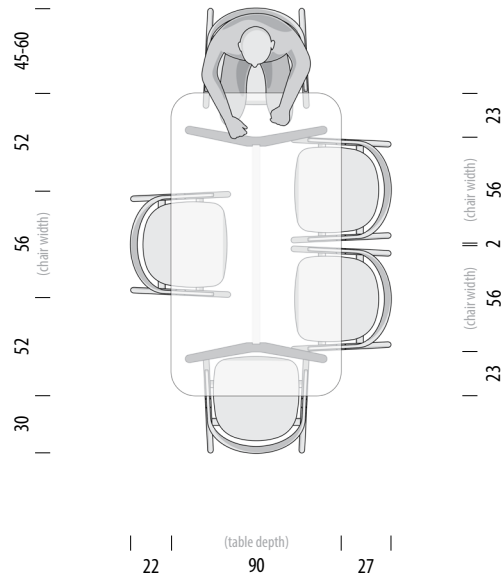

### Item no. 1DA

| Leg spacing  | Width | Depth | Height |
|--------------|-------|-------|--------|
| Floor level  | 97    | 69    |        |
| Seat height  | 89    | 23,5  |        |
| Apron height | 84    |       |        |

## Basic info

**Design** Salih Teskeredžić

**Product size** W: 220, D: 90, H: 76

**Packaging** W: 224, D: 98, H: 13

**Volume** 0,29 m<sup>3</sup>

**Net weight** 50,4 kg

**Gross weight** 58,6 kg

# Ava Table

Seating overview - Ava Chair | W: 56, D: 53, H: 77

0cm 100 140 160 180 200 220 240

Scale: 1:40

Version: 1-6-2024

**Ava Table 140 x 90**  
Item no: 1DA  
Size (cm)  
W: 140 D: 90 H: 76

**Ava Table 160 x 90**  
Item no: 1DB  
Size (cm)  
W: 160 D: 90 H: 76

deepest chair fit  
4 chairs

↔

max. seating places  
6 chairs

**Ava Table 180 x 90**  
Item no: 1DC  
Size (cm)  
W: 180 D: 90 H: 76

**Ava Table 200 x 90**  
Item no: 1DD  
Size (cm)  
W: 200 D: 90 H: 76