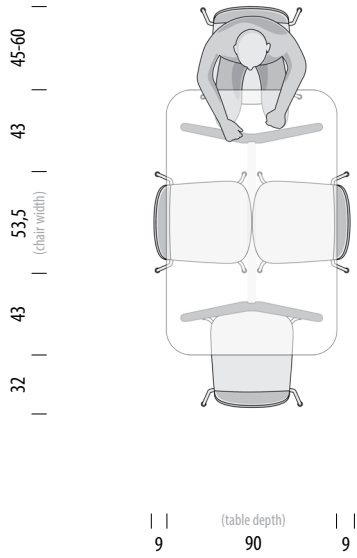

### Item no. 1DB

| Leg spacing  | Width | Depth | Height |
|--------------|-------|-------|--------|
| Floor level  | 117   | 69    |        |
| Seat height  | 109   | 23,5  |        |
| Apron height | 104   |       |        |

### Item no. 1DD

| Leg spacing  | Width | Depth | Height |
|--------------|-------|-------|--------|
| Floor level  | 157   | 69    |        |
| Seat height  | 149   | 23,5  |        |
| Apron height | 144   |       |        |

# Ava Table

Seating overview - Book Side Chair | W: 53,5, D: 51,5, H: 83

0cm 100 140 160 180 200 220 240

Scale: 1:40

Version: 1-6-2024

**Ava Table 140 x 90**  
Item no: 1DA  
Size (cm)  
W: 140 D: 90 H: 76

**Ava Table 160 x 90**  
Item no: 1DB  
Size (cm)  
W: 160 D: 90 H: 76

**Ava Table 180 x 90**  
Item no: 1DC  
Size (cm)  
W: 180 D: 90 H: 76

**Ava Table 200 x 90**  
Item no: 1DD  
Size (cm)  
W: 200 D: 90 H: 76