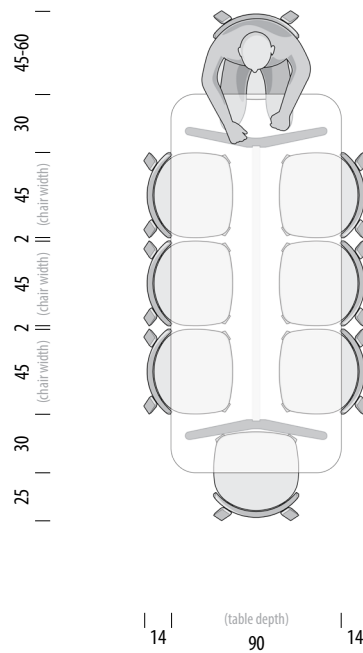

# Ava Table

Seating overview - Nora Chair | W: 45, D: 47, H: 79

0cm 100 140 160 180 200 220 240

Scale: 1:40

Version: 1-6-2024

**Ava Table 140 x 90**  
Item no: 1DA  
Size (cm)  
W: 140 D: 90 H: 76

**Ava Table 160 x 90**  
Item no: 1DB  
Size (cm)  
W: 160 D: 90 H: 76

**Ava Table 180 x 90**  
Item no: 1DC  
Size (cm)  
W: 180 D: 90 H: 76

deepest chair fit  
6 chairs

max. seating places  
8 chairs

**Ava Table 200 x 90**  
Item no: 1DD  
Size (cm)  
W: 200 D: 90 H: 76

# Ava Table

Seating overview - Fawn Chair | W: 48, D: 48, H: 79

0cm 100 140 160 180 200 220 240

Scale: 1:40

Version: 1-6-2024

**Ava Table 140 x 90**  
Item no: 1DA  
Size (cm)  
W: 140 D: 90 H: 76

deepest chair fit  
4 chairs

↔

max. seating places  
6 chairs

**Ava Table 160 x 90**  
Item no: 1DB  
Size (cm)  
W: 160 D: 90 H: 76

**Ava Table 180 x 90**  
Item no: 1DC  
Size (cm)  
W: 180 D: 90 H: 76

**Ava Table 200 x 90**  
Item no: 1DD  
Size (cm)  
W: 200 D: 90 H: 76