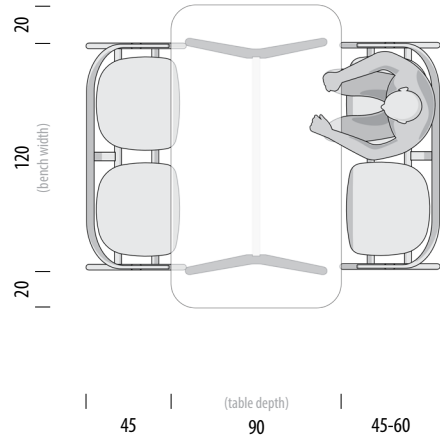

# Ava Table

Seating overview - Ava Chair | W: 56, D: 53, H: 77

0cm 100 140 160 180 200 220 240

Scale: 1:40

Version: 1-6-2024

**Ava Table 220 x 90**  
Item no: 1DE

**Size (cm)**  
W: 220 D: 90 H: 76

# Ava Table

Seating overview - Ava Bench | W: 120, D: 53, H: 77,5

0cm 100 140 160 180 200 220 240

Scale: 1:40

Version: 1-6-2024

**Ava table 140 x 90**      **Size (cm)**  
 Item no: 1DA      W: 140    D: 90      H: 76

**Ava table 160 x 90**      **Size (cm)**  
 Item no: 1DB      W: 160    D: 90      H: 76

**Ava table 180 x 90**      **Size (cm)**  
 Item no: 1DC      W: 180    D: 90      H: 76

**Ava table 200 x 90**      **Size (cm)**  
 Item no: 1DD      W: 200    D: 90      H: 76

# Ava Table

Seating overview - Ava Bench | W: 120, D: 53, H: 77,5

0cm 100 140 160 180 200 220 240

Scale: 1:40

Version: 1-6-2024

**Ava table 220 x 90**  
Item no: 1DE

**Size (cm)**  
W: 220 D: 90 H: 76