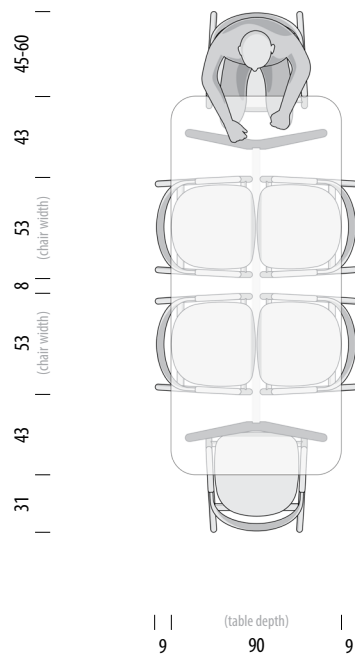

**Ava table 160 x 90**      **Size (cm)**  
 Item no: 1DB      W: 160    D: 90      H: 76

**Ava table 180 x 90**      **Size (cm)**  
 Item no: 1DC      W: 180    D: 90      H: 76

**Ava table 200 x 90**      **Size (cm)**  
 Item no: 1DD      W: 200    D: 90      H: 76

# Ava Table

Seating overview - Ava Bench | W: 120, D: 53, H: 77,5

0cm 100 140 160 180 200 220 240

Scale: 1:40

Version: 1-6-2024

**Ava table 220 x 90**  
Item no: 1DE

**Size (cm)**  
W: 220 D: 90 H: 76

# Ava Table

Seating overview - Muna Chair | W: 53, D: 53, H: 75

0cm 100 140 160 180 200 220 240

Scale: 1:40

Version: 1-6-2024

**Ava Table 140 x 90**  
Item no: 1DA  
Size (cm)  
W: 140 D: 90 H: 76

**Ava Table 160 x 90**  
Item no: 1DB  
Size (cm)  
W: 160 D: 90 H: 76

deepest chair fit 4 chairs  
max. seating places 6 chairs

**Ava Table 180 x 90**  
Item no: 1DC  
Size (cm)  
W: 180 D: 90 H: 76

**Ava Table 200 x 90**  
Item no: 1DD  
Size (cm)  
W: 200 D: 90 H: 76