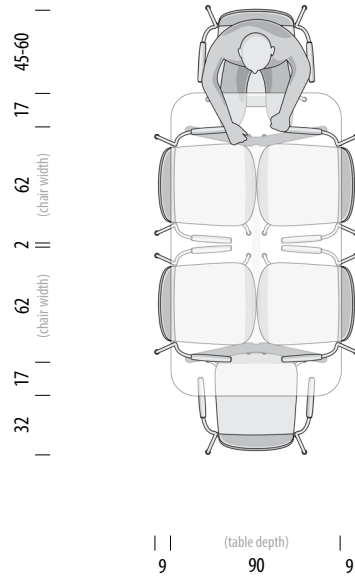

### Item no. 1DB

| Leg spacing  | Width | Depth | Height |
|--------------|-------|-------|--------|
| Floor level  | 117   | 69    |        |
| Seat height  | 109   | 23,5  |        |
| Apron height | 104   |       |        |

**Ava table 160 x 90**      **Size (cm)**  
 Item no: 1DB      W: 160    D: 90      H: 76

**Ava table 180 x 90**      **Size (cm)**  
 Item no: 1DC      W: 180    D: 90      H: 76

**Ava table 200 x 90**      **Size (cm)**  
 Item no: 1DD      W: 200    D: 90      H: 76

# Ava Table

Seating overview - Book Armchair | W: 62, D: 53, H: 83

0cm 100 140 160 180 200 220 240

Scale: 1:40

Version: 1-6-2024

**Ava Table 140 x 90**  
Item no: 1DA  
Size (cm)  
W: 140 D: 90 H: 76

**Ava Table 160 x 90**  
Item no: 1DB  
Size (cm)  
W: 160 D: 90 H: 76

**Ava Table 180 x 90**  
Item no: 1DC  
Size (cm)  
W: 180 D: 90 H: 76

**Ava Table 200 x 90**  
Item no: 1DD  
Size (cm)  
W: 200 D: 90 H: 76