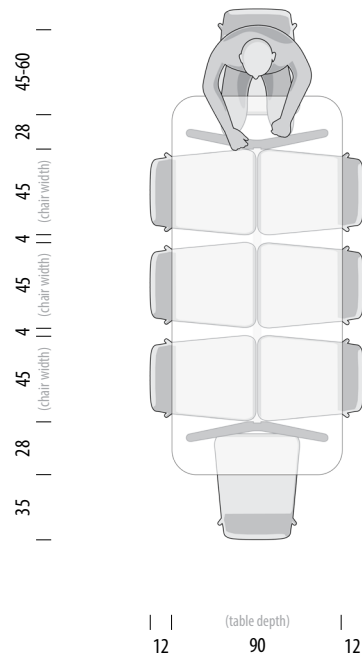

Ava Table 200 x 90
Item no: 1DD

Size (cm)
W: 200 D: 90 H: 76