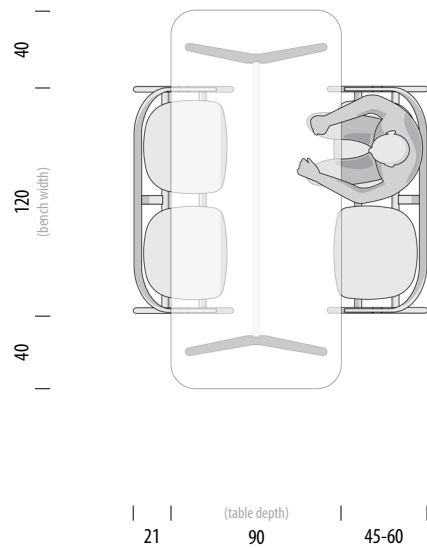

### Item no. 1DB

| Leg spacing  | Width | Depth | Height |
|--------------|-------|-------|--------|
| Floor level  | 117   | 69    |        |
| Seat height  | 109   | 23,5  |        |
| Apron height | 104   |       |        |

# Ava Table

Seating overview - Ava Chair | W: 56, D: 53, H: 77

0cm 100 140 160 180 200 220 240

Scale: 1:40

Version: 1-6-2024

**Ava Table 220 x 90**  
Item no: 1DE

**Size (cm)**  
W: 220 D: 90 H: 76

# Ava Table

Seating overview - Ava Bench | W: 120, D: 53, H: 77,5

0cm 100 140 160 180 200 220 240

Scale: 1:40

Version: 1-6-2024

**Ava table 140 x 90**      **Size (cm)**  
 Item no: 1DA      W: 140    D: 90      H: 76

**Ava table 160 x 90**      **Size (cm)**  
 Item no: 1DB      W: 160    D: 90      H: 76

**Ava table 180 x 90**      **Size (cm)**  
 Item no: 1DC      W: 180    D: 90      H: 76

**Ava table 200 x 90**      **Size (cm)**  
 Item no: 1DD      W: 200    D: 90      H: 76