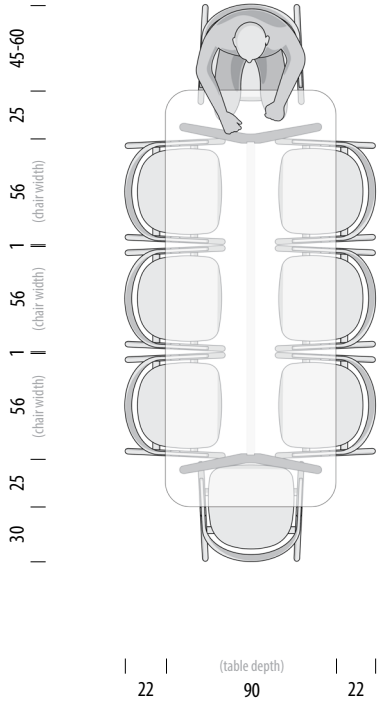

# Ava Table

Seating overview - Ava Chair | W: 56, D: 53, H: 77

0cm 100 140 160 180 200 220 240

Scale: 1:40

Version: 1-6-2024

**Ava Table 140 x 90**  
Item no: 1DA  
Size (cm)  
W: 140 D: 90 H: 76

**Ava Table 160 x 90**  
Item no: 1DB  
Size (cm)  
W: 160 D: 90 H: 76

# Ava Table

Seating overview - Ava Chair | W: 56, D: 53, H: 77

0cm 100 140 160 180 200 220 240

Scale: 1:40

Version: 1-6-2024

**Ava Table 220 x 90**  
Item no: 1DE

**Size (cm)**  
W: 220 D: 90 H: 76

# Ava Table

Seating overview - Ava Bench | W: 120, D: 53, H: 77,5

0cm 100 140 160 180 200 220 240

Scale: 1:40

Version: 1-6-2024

**Ava table 140 x 90**      **Size (cm)**  
 Item no: 1DA      W: 140    D: 90      H: 76

**Ava table 160 x 90**      **Size (cm)**  
 Item no: 1DB      W: 160    D: 90      H: 76

**Ava table 180 x 90**      **Size (cm)**  
 Item no: 1DC      W: 180    D: 90      H: 76

**Ava table 200 x 90**      **Size (cm)**  
 Item no: 1DD      W: 200    D: 90      H: 76