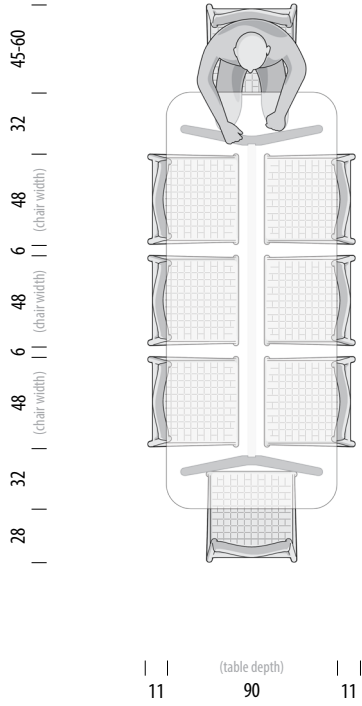

# Ava Table

Seating overview - Nora Chair | W: 45, D: 47, H: 79

0cm 100 140 160 180 200 220 240

Scale: 1:40

Version: 1-6-2024

**Ava Table 140 x 90**  
Item no: 1DA  
Size (cm)  
W: 140 D: 90 H: 76

**Ava Table 160 x 90**  
Item no: 1DB  
Size (cm)  
W: 160 D: 90 H: 76

↔

max. seating places  
6 chairs

**Ava Table 160 x 90**  
Item no: 1DB  
Size (cm)  
W: 160 D: 90 H: 76

**Ava Table 180 x 90**  
Item no: 1DC  
Size (cm)  
W: 180 D: 90 H: 76

**Ava Table 200 x 90**  
Item no: 1DD  
Size (cm)  
W: 200 D: 90 H: 76

# Ava Table

Seating overview - Fawn Chair | W: 48, D: 48, H: 79

0cm 100 140 160 180 200 220 240

Scale: 1:40

Version: 1-6-2024

**Ava Table 220 x 90**  
Item no: 1DE

**Size (cm)**  
W: 220 D: 90 H: 76

# Ava Table

Seating overview - Ena Chair | W: 45, D: 56, H: 84

0cm 100 140 160 180 200 220 240

Scale: 1:40

Version: 1-6-2024

**Ava Table 140 x 90**  
Item no: 1DA

**Size (cm)**  
W: 140 D: 90 H: 76

deepest chair fit  
4 chairs