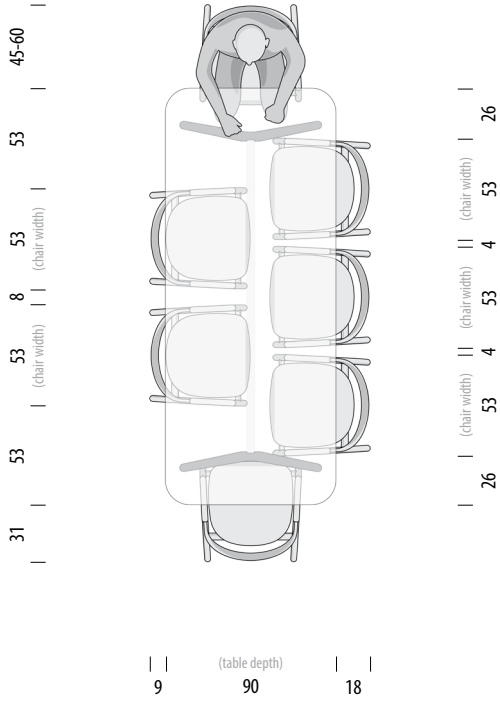

deepest chair fit 4 chairs  
max. seating places 6 chairs

**Ava Table 180 x 90**  
Item no: 1DC  
Size (cm)  
W: 180 D: 90 H: 76

**Ava Table 200 x 90**  
Item no: 1DD  
Size (cm)  
W: 200 D: 90 H: 76

# Ava Table

Seating overview - Muna Chair | W: 53, D: 53, H: 75

Scale: 1:40

Version: 1-6-2024

**Ava Table 220 x 90**  
Item no: 1DE

**Size (cm)**  
W: 220 D: 90 H: 76

deepest chair fit  
6 chairs

max. seating places  
8 chairs

# Ava Table

Seating overview - Book Armchair | W: 62, D: 53, H: 83

0cm 100 140 160 180 200 220 240

Scale: 1:40

Version: 1-6-2024

**Ava Table 140 x 90**  
Item no: 1DA  
Size (cm)  
W: 140 D: 90 H: 76

**Ava Table 160 x 90**  
Item no: 1DB  
Size (cm)  
W: 160 D: 90 H: 76

**Ava Table 180 x 90**  
Item no: 1DC  
Size (cm)  
W: 180 D: 90 H: 76

**Ava Table 200 x 90**  
Item no: 1DD  
Size (cm)  
W: 200 D: 90 H: 76