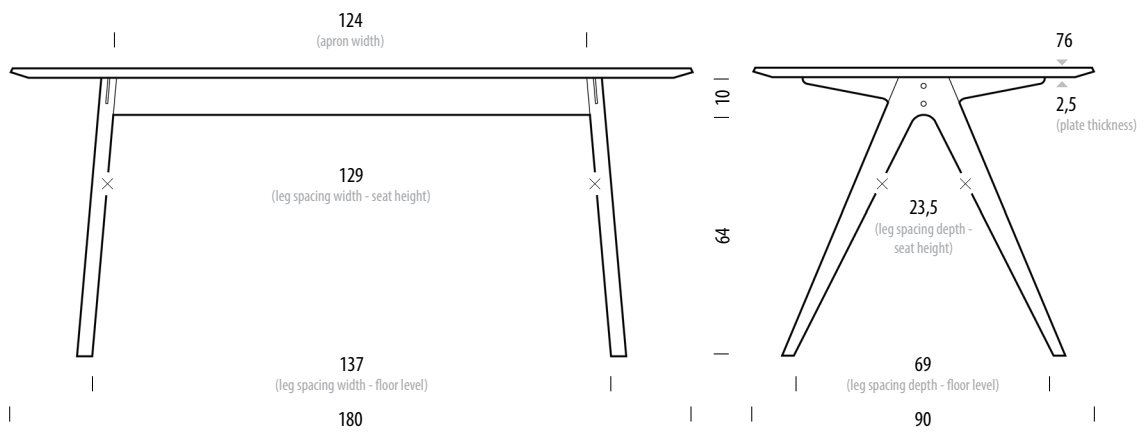

Item no. 1DC

Leg spacing	Width	Depth	Height
Floor level	137	69	
Seat height	129	23,5	
Apron height	124		

Assembly 15 min / 2 persons

Plate	Thickness
	2,5