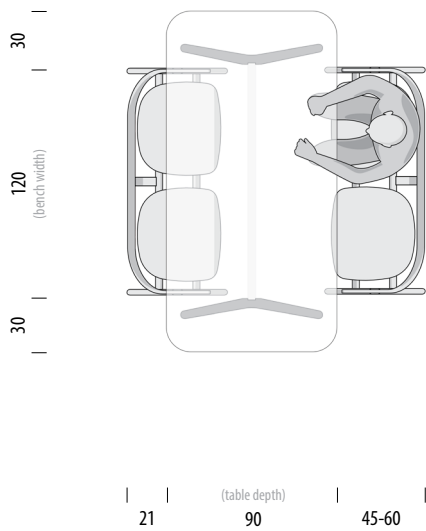

### Item no. 1DB

| Leg spacing  | Width | Depth | Height |
|--------------|-------|-------|--------|
| Floor level  | 117   | 69    |        |
| Seat height  | 109   | 23,5  |        |
| Apron height | 104   |       |        |

# Ava Table

Seating overview - Ava Chair | W: 56, D: 53, H: 77

0cm 100 140 160 180 200 220 240

Scale: 1:40

Version: 1-6-2024

**Ava Table 220 x 90**  
Item no: 1DE

**Size (cm)**  
W: 220 D: 90 H: 76

# Ava Table

Seating overview - Ava Bench | W: 120, D: 53, H: 77,5

0cm 100 140 160 180 200 220 240

Scale: 1:40

Version: 1-6-2024

**Ava table 140 x 90**      **Size (cm)**  
 Item no: 1DA      W: 140    D: 90      H: 76

**Ava table 160 x 90**      **Size (cm)**  
 Item no: 1DB      W: 160    D: 90      H: 76

**Ava table 180 x 90**      **Size (cm)**  
 Item no: 1DC      W: 180    D: 90      H: 76

**Ava table 200 x 90**      **Size (cm)**  
 Item no: 1DD      W: 200    D: 90      H: 76