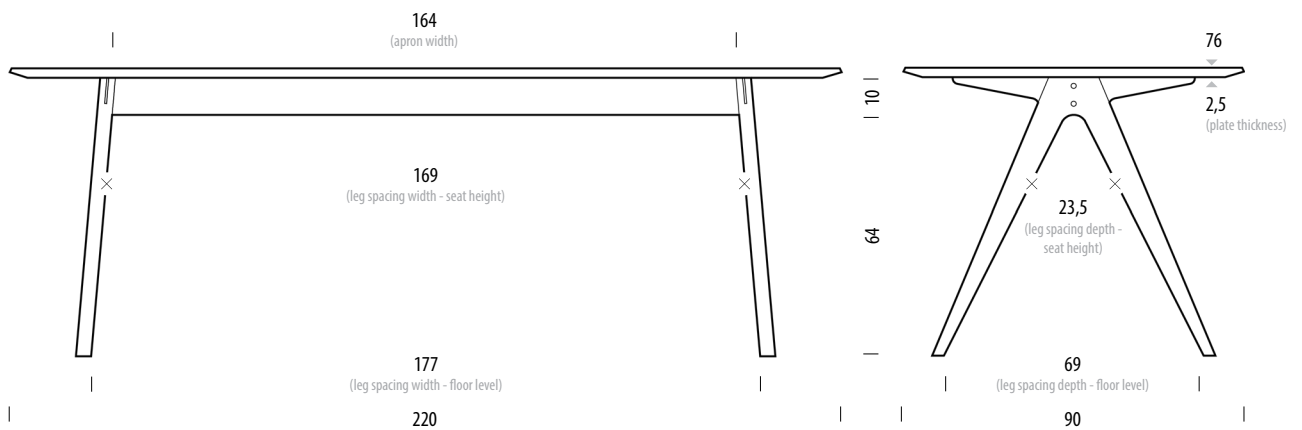

Item no. 1DE

Leg spacing	Width	Depth	Height
Floor level	177	69	
Seat height	169	23,5	
Apron height	164		

Assembly 15 min / 2 persons

Plate	Thickness
	2,5