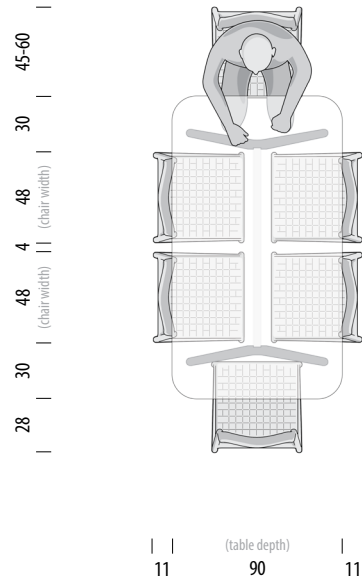

# Ava Table

Seating overview - Nora Chair | W: 45, D: 47, H: 79

0cm 100 140 160 180 200 220 240

Scale: 1:40

Version: 1-6-2024

**Ava Table 140 x 90**  
Item no: 1DA  
Size (cm)  
W: 140 D: 90 H: 76

**Ava Table 160 x 90**  
Item no: 1DB  
Size (cm)  
W: 160 D: 90 H: 76

**Ava Table 180 x 90**  
Item no: 1DC  
Size (cm)  
W: 180 D: 90 H: 76

deepest chair fit  
6 chairs

max. seating places  
8 chairs

**Ava Table 200 x 90**  
Item no: 1DD  
Size (cm)  
W: 200 D: 90 H: 76

# Ava Table

Seating overview - Fawn Chair | W: 48, D: 48, H: 79

0cm 100 140 160 180 200 220 240

Scale: 1:40

Version: 1-6-2024

**Ava Table 140 x 90**  
Item no: 1DA  
Size (cm)  
W: 140 D: 90 H: 76

deepest chair fit  
4 chairs

↔

max. seating places  
6 chairs

**Ava Table 160 x 90**  
Item no: 1DB  
Size (cm)  
W: 160 D: 90 H: 76

**Ava Table 180 x 90**  
Item no: 1DC  
Size (cm)  
W: 180 D: 90 H: 76

**Ava Table 200 x 90**  
Item no: 1DD  
Size (cm)  
W: 200 D: 90 H: 76