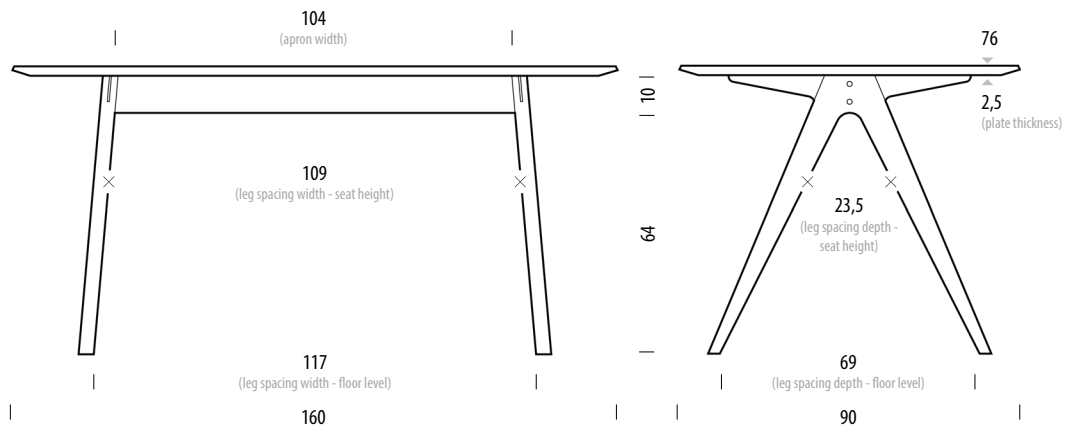

Item no. 1DB

Leg spacing	Width	Depth	Height
Floor level	117	69	
Seat height	109	23,5	
Apron height	104		

Assembly 15 min / 2 persons

Plate	Thickness
	2,5