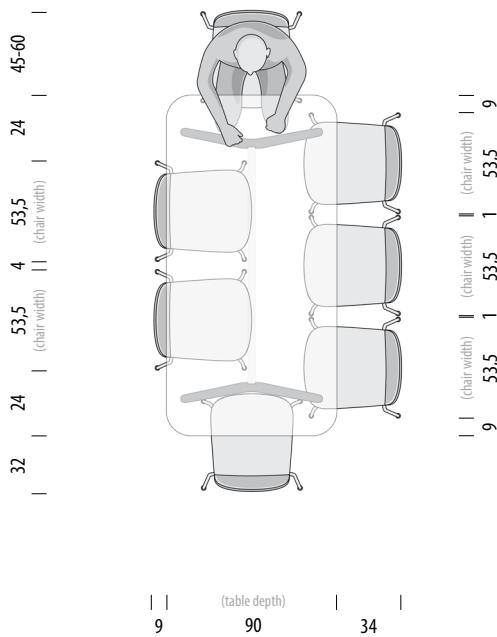

### Item no. 1DB

| Leg spacing  | Width | Depth | Height |
|--------------|-------|-------|--------|
| Floor level  | 117   | 69    |        |
| Seat height  | 109   | 23,5  |        |
| Apron height | 104   |       |        |

**Ava Table 180 x 90**  
Item no: 1DC  
Size (cm)  
W: 180 D: 90 H: 76

**Ava Table 200 x 90**  
Item no: 1DD  
Size (cm)  
W: 200 D: 90 H: 76

# Ava Table

Seating overview - Book Side Chair | W: 53,5, D: 51,5, H: 83

0cm 100 140 160 180 200 220 240

Scale: 1:40

Version: 1-6-2024

**Ava Table 140 x 90**  
Item no: 1DA  
Size (cm)  
W: 140 D: 90 H: 76

**Ava Table 160 x 90**  
Item no: 1DB  
Size (cm)  
W: 160 D: 90 H: 76

**Ava Table 180 x 90**  
Item no: 1DC  
Size (cm)  
W: 180 D: 90 H: 76

**Ava Table 200 x 90**  
Item no: 1DD  
Size (cm)  
W: 200 D: 90 H: 76