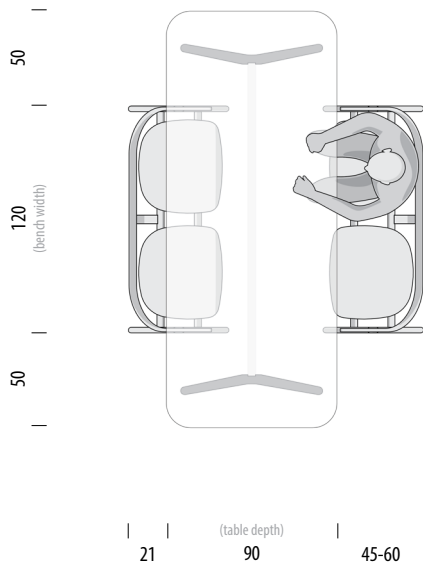

# Ava Table

Seating overview - Ava Bench | W: 120, D: 53, H: 77,5

0cm 100 140 160 180 200 220 240

Scale: 1:40

Version: 1-6-2024

**Ava table 140 x 90**      **Size (cm)**  
 Item no: 1DA      W: 140    D: 90      H: 76

**Ava table 160 x 90**      **Size (cm)**  
 Item no: 1DB      W: 160    D: 90      H: 76

**Ava table 180 x 90**      **Size (cm)**  
 Item no: 1DC      W: 180    D: 90      H: 76

**Ava table 200 x 90**      **Size (cm)**  
 Item no: 1DD      W: 200    D: 90      H: 76

# Ava Table

Seating overview - Ava Bench | W: 120, D: 53, H: 77,5

0cm 100 140 160 180 200 220 240

Scale: 1:40

Version: 1-6-2024

**Ava table 220 x 90**  
Item no: 1DE

**Size (cm)**  
W: 220 D: 90 H: 76

# Ava Table

Seating overview - Muna Chair | W: 53, D: 53, H: 75

0cm 100 140 160 180 200 220 240

Scale: 1:40

Version: 1-6-2024

**Ava Table 140 x 90**  
Item no: 1DA  
Size (cm)  
W: 140 D: 90 H: 76

**Ava Table 160 x 90**  
Item no: 1DB  
Size (cm)  
W: 160 D: 90 H: 76