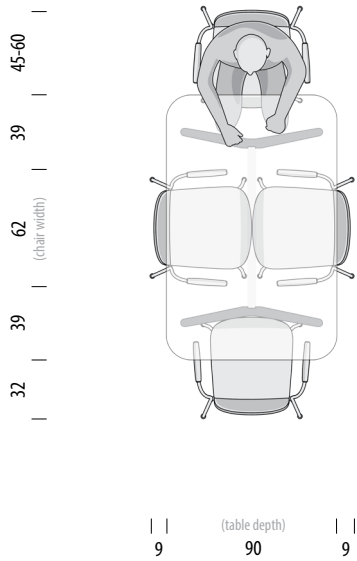

### Item no. 1DB

| Leg spacing  | Width | Depth | Height |
|--------------|-------|-------|--------|
| Floor level  | 117   | 69    |        |
| Seat height  | 109   | 23,5  |        |
| Apron height | 104   |       |        |

### Item no. 1DD

| Leg spacing  | Width | Depth | Height |
|--------------|-------|-------|--------|
| Floor level  | 157   | 69    |        |
| Seat height  | 149   | 23,5  |        |
| Apron height | 144   |       |        |

# Ava Table

Seating overview - Book Armchair | W: 62, D: 53, H: 83

0cm 100 140 160 180 200 220 240

Scale: 1:40

Version: 1-6-2024

**Ava Table 140 x 90**  
Item no: 1DA  
Size (cm)  
W: 140 D: 90 H: 76

**Ava Table 160 x 90**  
Item no: 1DB  
Size (cm)  
W: 160 D: 90 H: 76

**Ava Table 180 x 90**  
Item no: 1DC  
Size (cm)  
W: 180 D: 90 H: 76

**Ava Table 200 x 90**  
Item no: 1DD  
Size (cm)  
W: 200 D: 90 H: 76