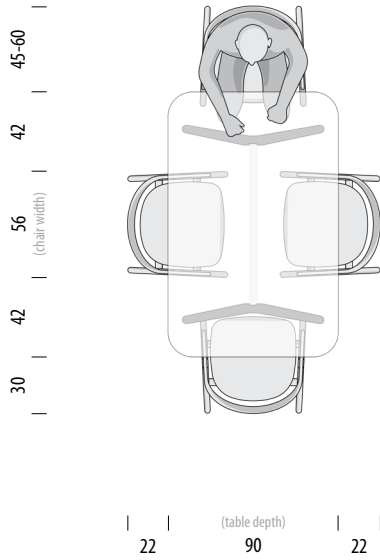

## Basic info

**Design** Salih Teskeredžić

**Product size** W: 220, D: 90, H: 76

**Packaging** W: 224, D: 98, H: 13

**Volume** 0,29 m<sup>3</sup>

**Net weight** 50,4 kg

**Gross weight** 58,6 kg

# Ava Table

Seating overview - Ava Chair | W: 56, D: 53, H: 77

0cm 100 140 160 180 200 220 240

Scale: 1:40

Version: 1-6-2024

**Ava Table 140 x 90**  
Item no: 1DA  
Size (cm)  
W: 140 D: 90 H: 76

**Ava Table 160 x 90**  
Item no: 1DB  
Size (cm)  
W: 160 D: 90 H: 76

deepest chair fit  
4 chairs

↔

max. seating places  
6 chairs

**Ava Table 180 x 90**  
Item no: 1DC  
Size (cm)  
W: 180 D: 90 H: 76

**Ava Table 200 x 90**  
Item no: 1DD  
Size (cm)  
W: 200 D: 90 H: 76

# Ava Table

Seating overview - Ava Chair | W: 56, D: 53, H: 77

0cm 100 140 160 180 200 220 240

Scale: 1:40

Version: 1-6-2024

**Ava Table 220 x 90**  
Item no: 1DE

**Size (cm)**  
W: 220 D: 90 H: 76