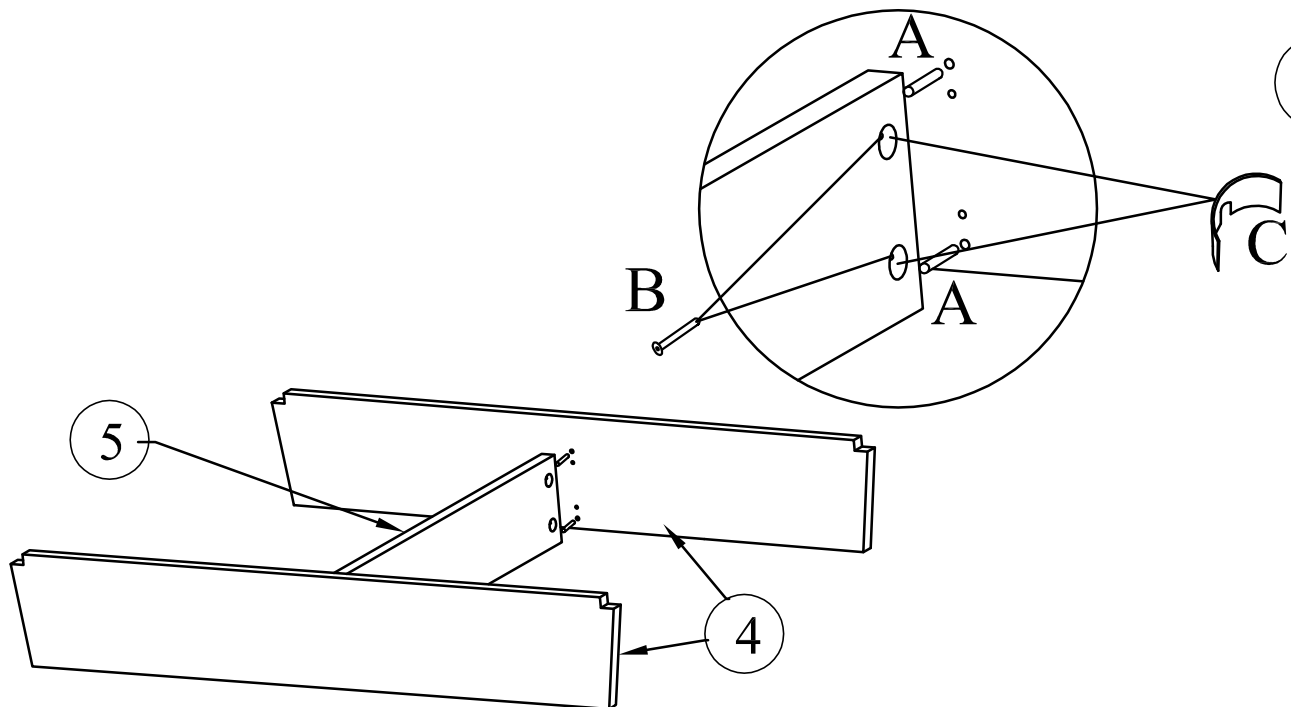

BED MATUS - ASSEMBLY INSTRUCTION

40 Minutes

Ø10x50	M6x60		M6x50	Ø3,5x30	40x40x30	35x35x90	SW4
							
Ax4	Bx8	Cx4	Dx8	Ex84	Fx4	Gx4	Hx1

1

Ø10x50	M6x60	
		
Ax4	Bx4	Cx4

2

40x40x30	Ø3,5x30
	
Fx4	Ex32

35x35x90	Ø3,5x30
Gx4	Ex24

M6x50	M6x60
Dx8	Bx4

5

Ø3,5x30

Ex28

6