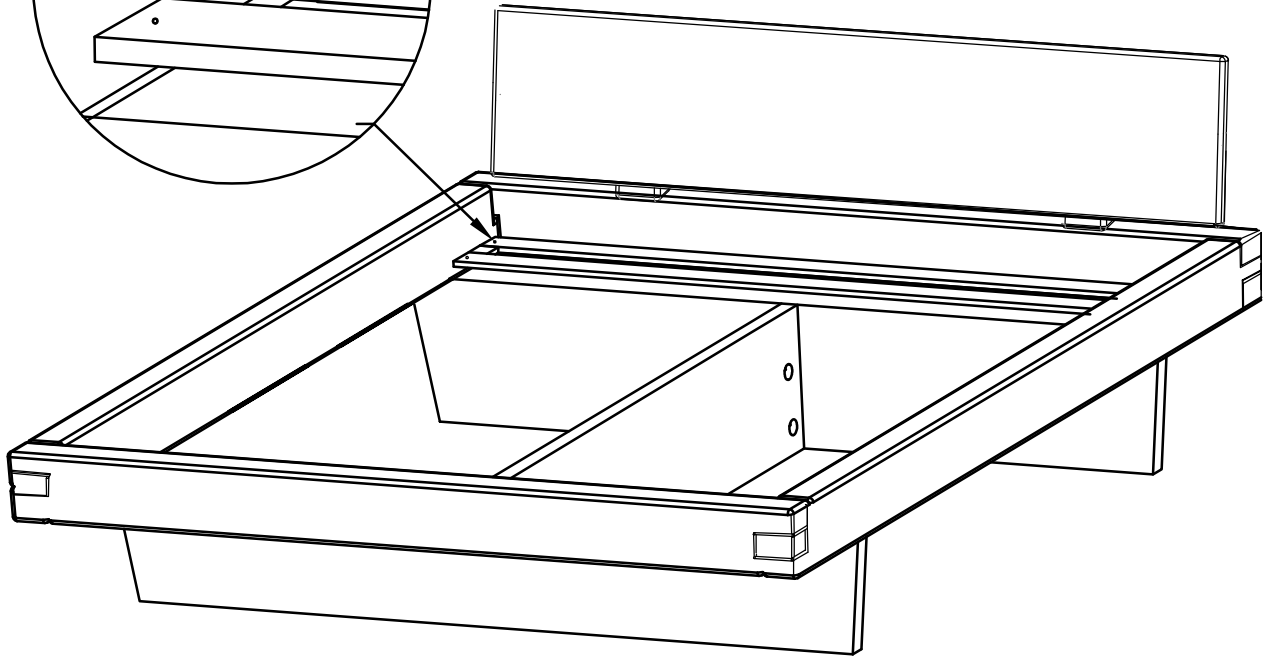

BED MATUS - ASSEMBLY INSTRUCTION

40 Minutes

Ø10x50	M6x60		M6x50	Ø3,5x30	40x40x30	35x35x90	SW4
							
Ax4	Bx8	Cx4	Dx8	Ex84	Fx4	Gx4	Hx1

1

Ø10x50	M6x60	
		
Ax4	Bx4	Cx4

2

40x40x30	Ø3,5x30
	
Fx4	Ex32

35x35x90	Ø3,5x30
Gx4	Ex24

M6x50	M6x60
Dx8	Bx4

5

Ø3,5x30

Ex28

6