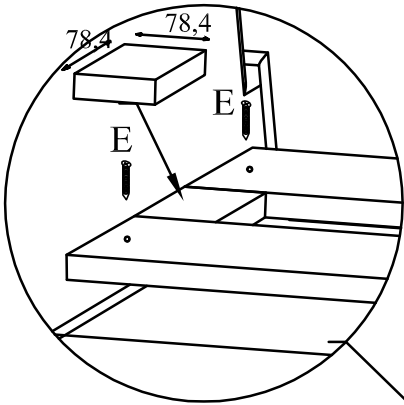

BED MATUS - ASSEMBLY INSTRUCTION

40 Minutes

Ø10x50	M6x60		M6x50	Ø3,5x30	40x40x30	35x35x90	SW4
							
Ax4	Bx8	Cx4	Dx8	Ex84	Fx4	Gx4	Hx1

1

Ø10x50	M6x60	
		
Ax4	Bx4	Cx4

2

40x40x30	Ø3,5x30
	
Fx4	Ex32

35x35x90	Ø3,5x30
Gx4	Ex24

M6x50	M6x60
Dx8	Bx4

5

Ø3,5x30

Ex28

6