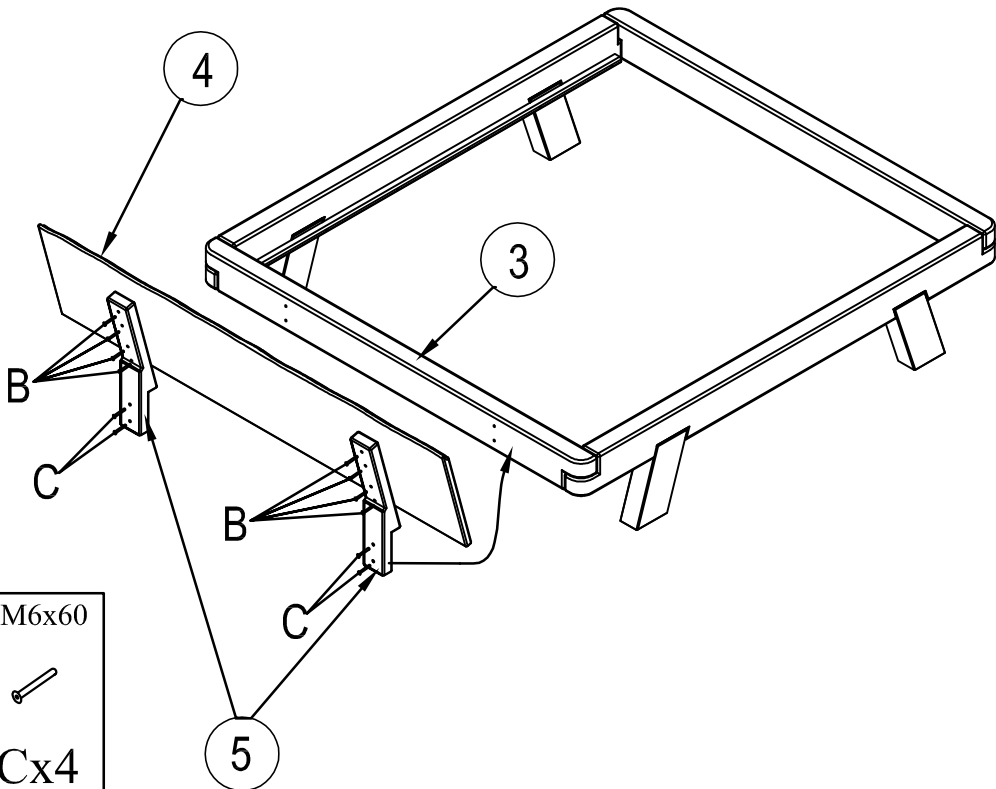

BED MIA - ASSEMBLY INSTRUCTION

40 Minutes

Ø12x100	M6x50	M6x60	Ø6x70	Ø3,5x30			35x35x90	SW4
								
Ax4	Bx8	Cx4	Dx2	Ex66	Fx2	Gx2	Hx4	Ix1

x4

1

Ø12x100

Ax4

2

M6x50

Bx8

M6x60

Cx4

3

Ø6x70	Ø3,5x30		
Dx2	Ex14	Fx2	Gx2

x4

4

Ø3,5x30	35x35x90
Ex24	Hx4

5

Ø3,5x30

Ex28

6