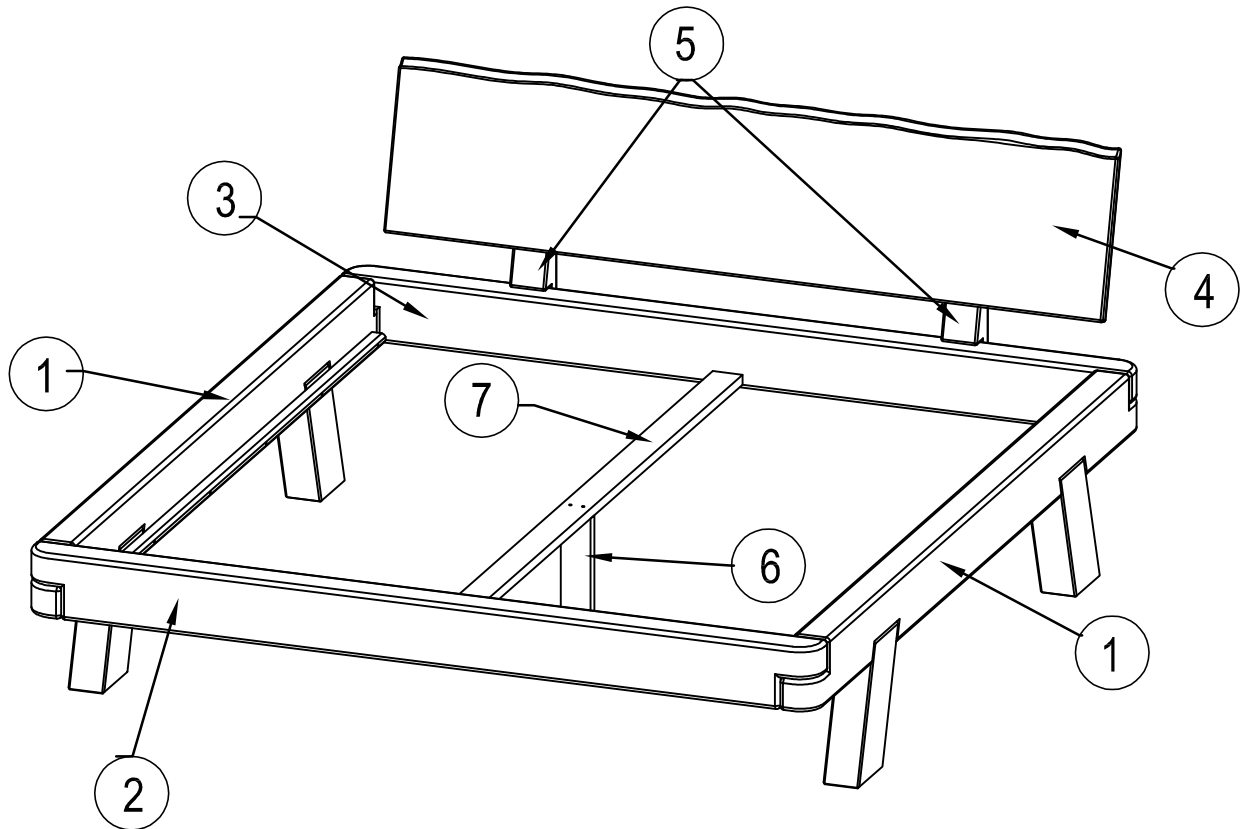

BED MIA - ASSEMBLY INSTRUCTION

40 Minutes

Ø12x100	M6x50	M6x60	Ø6x70	Ø3,5x30			35x35x90	SW4
								
Ax4	Bx8	Cx4	Dx2	Ex66	Fx2	Gx2	Hx4	Ix1

x4

1

Ø12x100

Ax4

2

M6x50

Bx8

M6x60

Cx4

3

Ø6x70	Ø3,5x30		
Dx2	Ex14	Fx2	Gx2

x4

4

Ø3,5x30	35x35x90
Ex24	Hx4

5

Ø3,5x30

Ex28

6