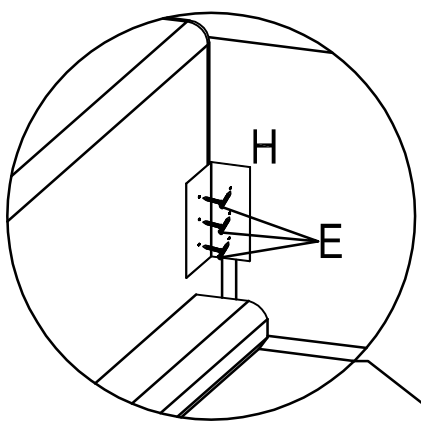

BED MIA - ASSEMBLY INSTRUCTION

40 Minutes

Ø12x100	M6x50	M6x60	Ø6x70	Ø3,5x30			35x35x90	SW4
								
Ax4	Bx8	Cx4	Dx2	Ex66	Fx2	Gx2	Hx4	Ix1

x4

1

Ø12x100

Ax4

2

M6x50

Bx8

M6x60

Cx4

3

Ø6x70	Ø3,5x30		
Dx2	Ex14	Fx2	Gx2

x4

4

Ø3,5x30	35x35x90
Ex24	Hx4

5

Ø3,5x30

Ex28

6