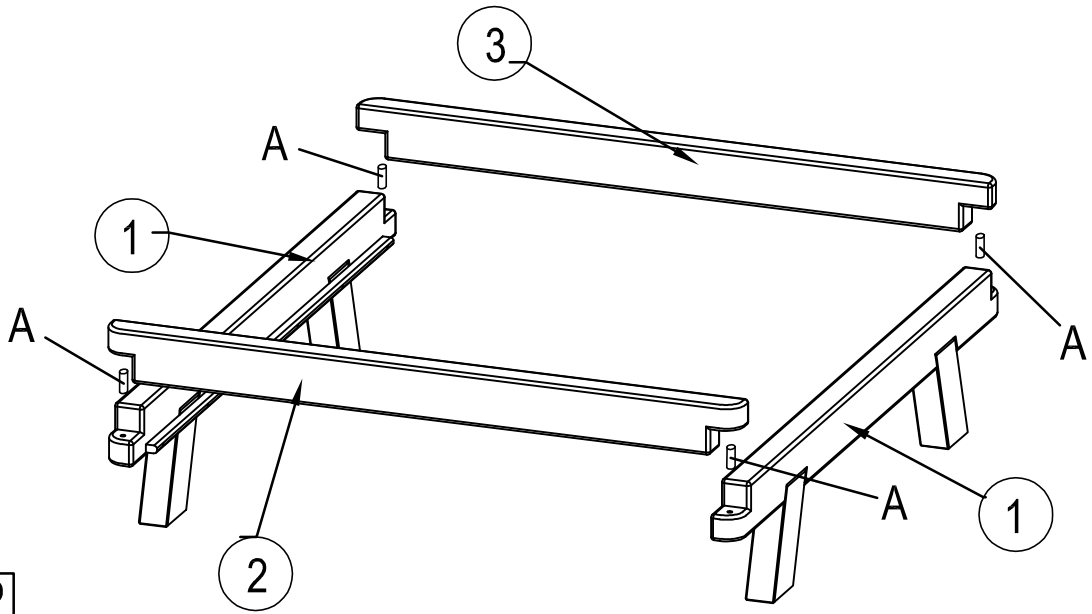

BED MIA - ASSEMBLY INSTRUCTION

40 Minutes

Ø12x100	M6x50	M6x60	Ø6x70	Ø3,5x30			35x35x90	SW4
								
Ax4	Bx8	Cx4	Dx2	Ex66	Fx2	Gx2	Hx4	Ix1

x4

1

Ø12x100

Ax4

2

M6x50

Bx8

M6x60

Cx4

3

Ø6x70	Ø3,5x30		
Dx2	Ex14	Fx2	Gx2

x4

4

Ø3,5x30	35x35x90
Ex24	Hx4

5

Ø3,5x30

Ex28

6