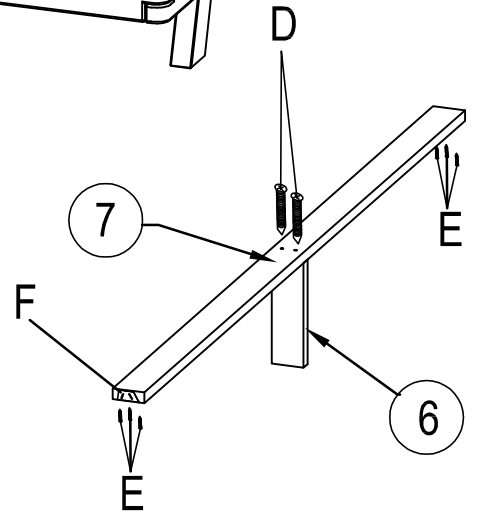

BED MIA - ASSEMBLY INSTRUCTION

40 Minutes

Ø12x100	M6x50	M6x60	Ø6x70	Ø3,5x30			35x35x90	SW4
								
Ax4	Bx8	Cx4	Dx2	Ex66	Fx2	Gx2	Hx4	Ix1

x4

1

Ø12x100

Ax4

2

M6x50

Bx8

M6x60

Cx4

3

Ø6x70	Ø3,5x30		
Dx2	Ex14	Fx2	Gx2

x4

4

Ø3,5x30	35x35x90
Ex24	Hx4

5

Ø3,5x30

Ex28

6