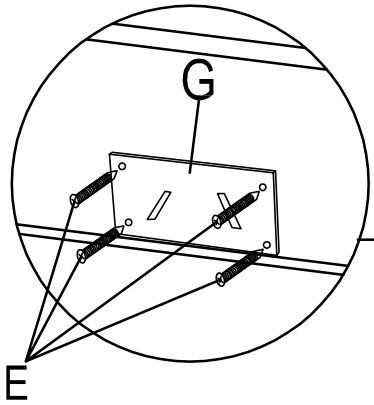

BED MIA - ASSEMBLY INSTRUCTION

40 Minutes

Ø12x100	M6x50	M6x60	Ø6x70	Ø3,5x30			35x35x90	SW4
								
Ax4	Bx8	Cx4	Dx2	Ex66	Fx2	Gx2	Hx4	Ix1

x4

1

Ø12x100

Ax4

2

M6x50

Bx8

M6x60

Cx4

3

Ø6x70	Ø3,5x30		
Dx2	Ex14	Fx2	Gx2

x4

4

Ø3,5x30	35x35x90
Ex24	Hx4

5

Ø3,5x30

Ex28

6