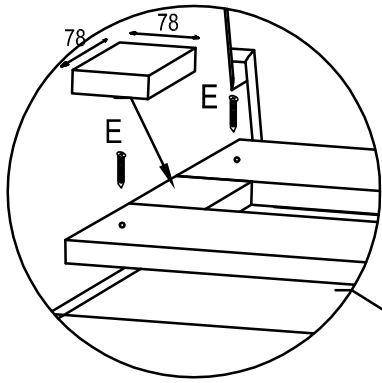

BED MIA - ASSEMBLY INSTRUCTION

40 Minutes

Ø12x100	M6x50	M6x60	Ø6x70	Ø3,5x30			35x35x90	SW4
								
Ax4	Bx8	Cx4	Dx2	Ex66	Fx2	Gx2	Hx4	Ix1

x4

1

Ø12x100

Ax4

2

M6x50

Bx8

M6x60

Cx4

3

Ø6x70	Ø3,5x30		
Dx2	Ex14	Fx2	Gx2

x4

4

Ø3,5x30	35x35x90
Ex24	Hx4

5

Ø3,5x30

Ex28

6