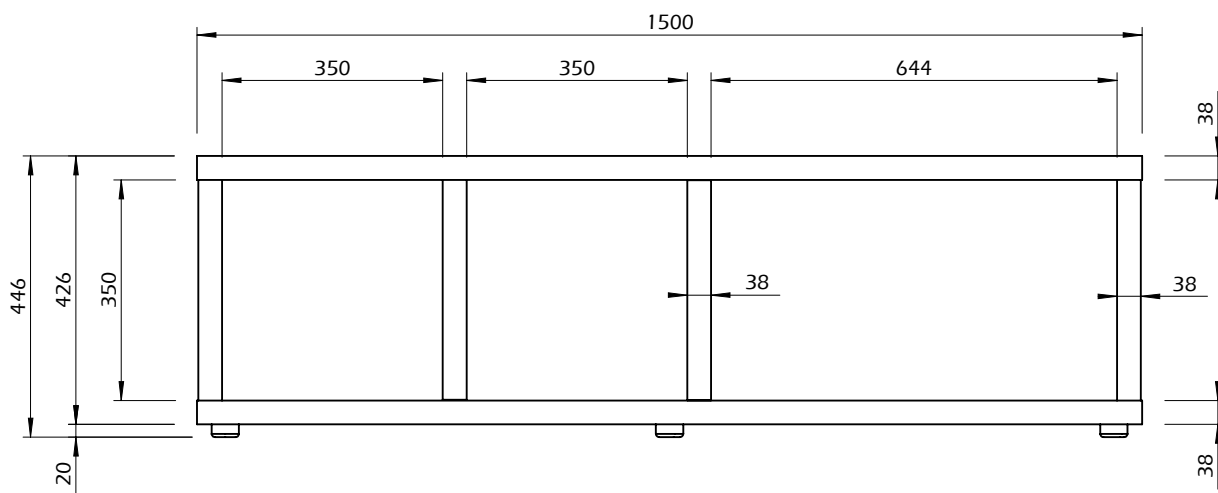

Technical Information

BANCADA TV BERLIN

20min

60kg