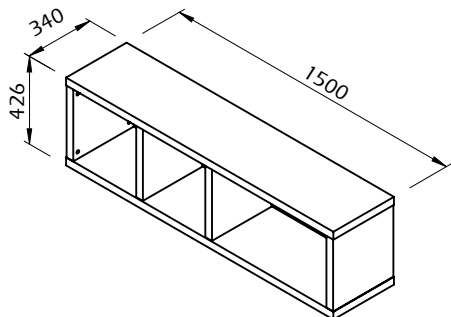

Technical Information

BANCADA TV BERLIN

20min

60kg