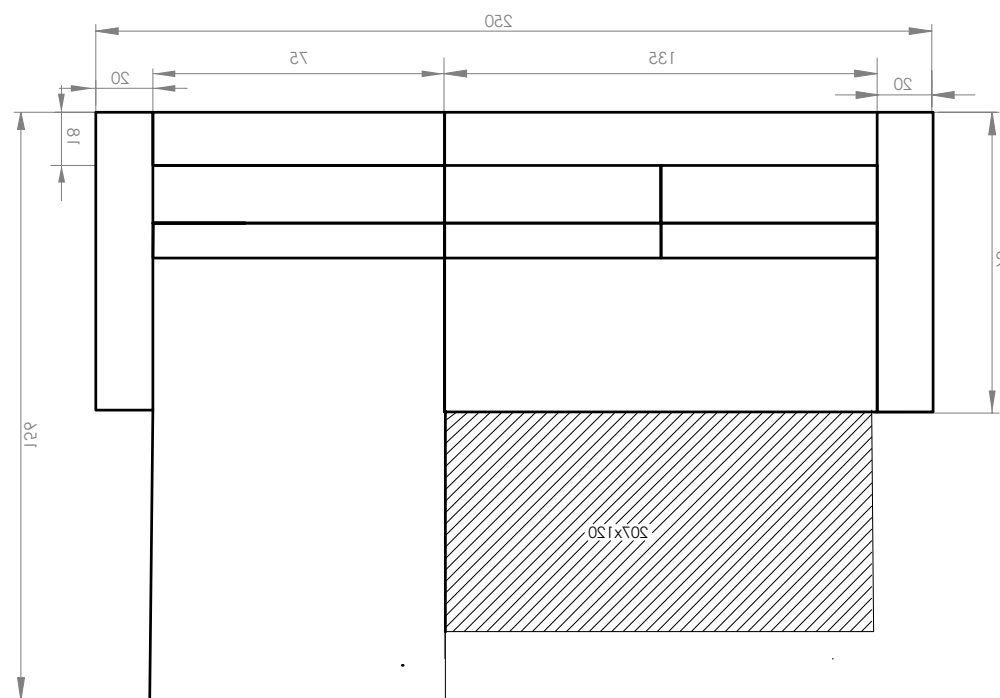

Brave Dave

Narożnik rozkładany ze skrzynią na pościel / Corner sofa bed with bed storage box /
Ecksofa mit Bettfunktion und Bettkasten / Canapé d'angle convertible avec coffre /
Coltar extensibil cu spatiu de depozitare

Prawostronny / Right hand facing / Droit / Rechts ausgerichtet / Partea dreaptă

Lewostronny / Left hand facing / Gauche / Links ausgerichtet / Partea stângă

PL: Ze względu na manualne wykonanie mebli różnica wymiarów może wynosić +/-2%.

EN: Due to handmade nature of upholstered furniture, there can be a difference between dimensions of items +/-2%.

DE: Aufgrund der manuellen Herstellung der Möbel kann der Unterschied in den Abmessungen +/-2% betragen.

FR: En raison de la fabrication manuelle des meubles, la différence de dimensions peut être de +/-2%.

RO: Din cauza producției manuale a mobilierului, diferența de dimensiuni poate fi de +/-2%.