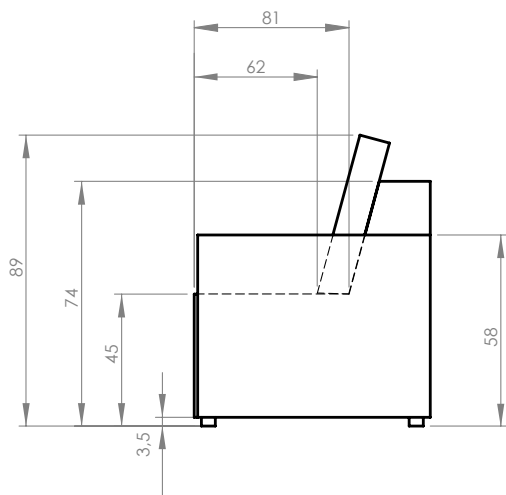

Brave Dave

Narożnik rozkładany ze skrzynią na pościel / Corner sofa bed with bed storage box /
Ecksofa mit Bettfunktion und Bettkasten / Canapé d'angle convertible avec coffre /
Coltar extensibil cu spatiu de depozitare

Prawostronny / Right hand facing / Droit / Rechts ausgerichtet / Partea dreaptă

Lewostronny / Left hand facing / Gauche / Links ausgerichtet / Partea stângă

PL: Ze względu na manualne wykonanie mebli różnica wymiarów może wynosić +/-2%.

EN: Due to handmade nature of upholstered furniture, there can be a difference between dimensions of items +/-2%.

DE: Aufgrund der manuellen Herstellung der Möbel kann der Unterschied in den Abmessungen +/-2% betragen.