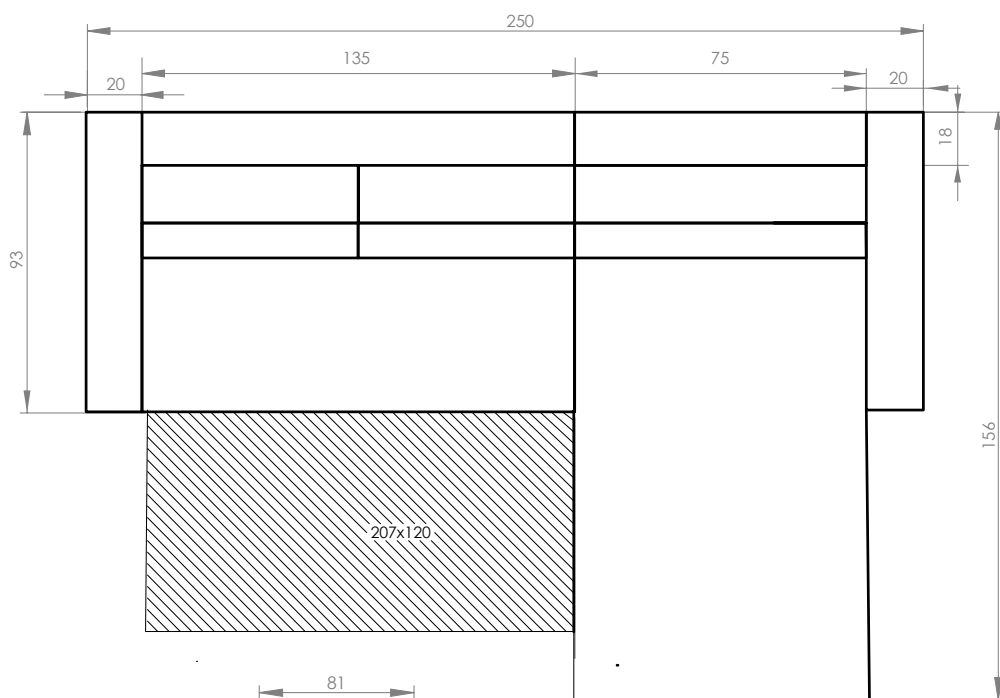

Brave Dave

Narożnik rozkładany ze skrzynią na pościel / Corner sofa bed with bed storage box /
Ecksofa mit Bettfunktion und Bettkasten / Canapé d'angle convertible avec coffre /
Coltar extensibil cu spatiu de depozitare

Prawostronny / Right hand facing / Droit / Rechts ausgerichtet / Partea dreaptă

Lewostronny / Left hand facing / Gauche / Links ausgerichtet / Partea stângă

PL: Ze względu na manualne wykonanie mebli różnica wymiarów może wynosić +/-2%.

EN: Due to handmade nature of upholstered furniture, there can be a difference between dimensions of items +/-2%.

DE: Aufgrund der manuellen Herstellung der Möbel kann der Unterschied in den Abmessungen +/-2% betragen.

FR: En raison de la fabrication manuelle des meubles, la différence de dimensions peut être de +/-2%.

RO: Din cauza producției manuale a mobilierului, diferența de dimensiuni poate fi de +/-2%.