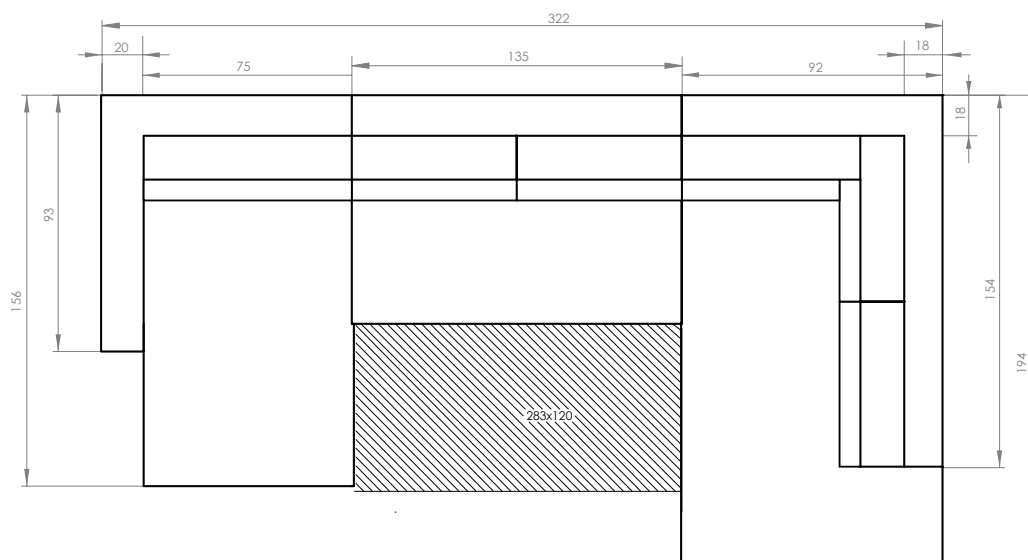

# Brave Dave

Naróżnik rozkładany U ze skrzynią na pościel / Corner sofa bed U Form with bed storage box / Ecksofa U-Form mit Bettfunktion und Bettkasten / Canapé d'angle U convertible avec coffre / Coltar în formă de „U” extensibil cu spatiu de depozitare

Prawostronny / Right hand facing / Droit / Rechts ausgerichtet / Partea dreaptă

Lewostronny / Left hand facing / Gauche / Links ausgerichtet / Partea stângă

**PL:** Ze względu na manualne wykonanie mebli różnica wymiarów może wynosić +/-2%.

**EN:** Due to handmade nature of upholstered furniture, there can be a difference between dimensions of items +/-2%.

**DE:** Aufgrund der manuellen Herstellung der Möbel kann der Unterschied in den Abmessungen +/-2% betragen.

**FR:** En raison de la fabrication manuelle des meubles, la différence de dimensions peut être de +/-2%.

**RO:** Din cauza producției manuale a mobilierului, diferența de dimensiuni poate fi de +/-2%.