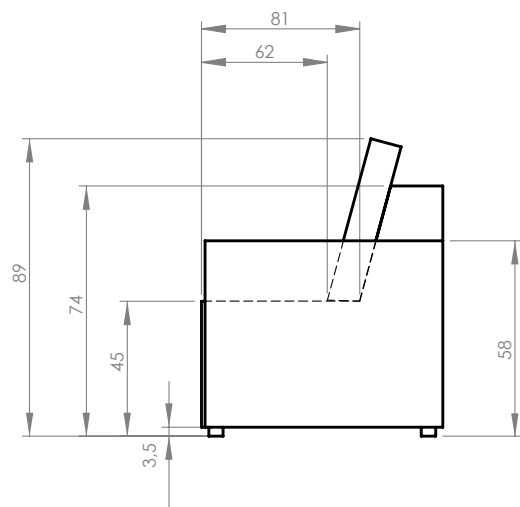

# Brave Dave

Naróżnik rozkładany U ze skrzynią na pościel / Corner sofa bed U Form with bed storage box / Ecksofa U-Form mit Bettfunktion und Bettkasten / Canapé d'angle U convertible avec coffre / Coltar în formă de „U” extensibil cu spatiu de depozitare

Prawostronny / Right hand facing / Droit / Rechts ausgerichtet / Partea dreaptă

Lewostronny / Left hand facing / Gauche / Links ausgerichtet / Partea stângă

**PL:** Ze względu na manualne wykonanie mebli różnica wymiarów może wynosić +/-2%.

**EN:** Due to handmade nature of upholstered furniture, there can be a difference between dimensions of items +/-2%.

**DE:** Aufgrund der manuellen Herstellung der Möbel kann der Unterschied in den Abmessungen +/-2% betragen.