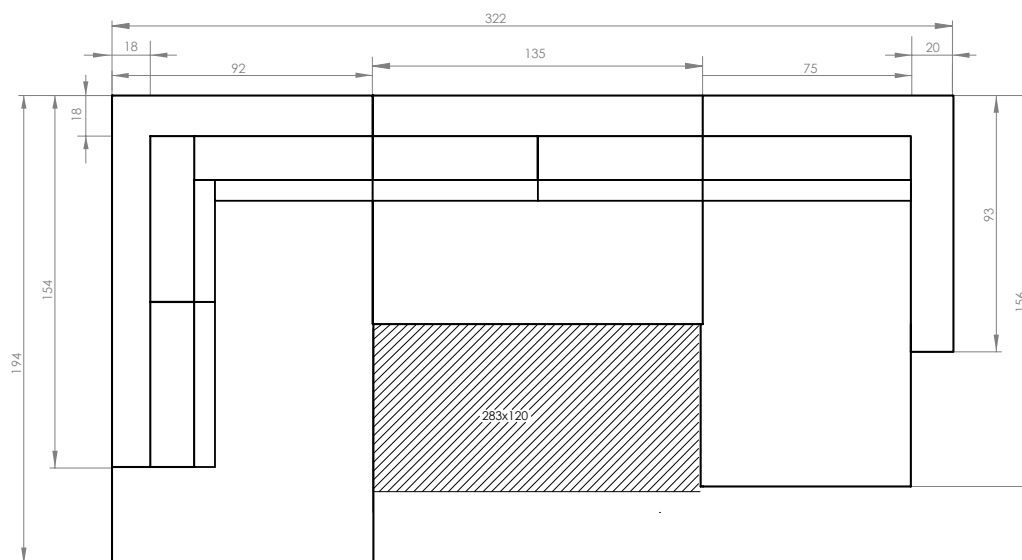

# Brave Dave

Naróżnik rozkładany U ze skrzynią na pościel / Corner sofa bed U Form with bed storage box / Ecksofa U-Form mit Bettfunktion und Bettkasten / Canapé d'angle U convertible avec coffre / Coltar în formă de „U” extensibil cu spatiu de depozitare

Prawostronny / Right hand facing / Droit / Rechts ausgerichtet / Partea dreaptă

Lewostronny / Left hand facing / Gauche / Links ausgerichtet / Partea stângă

**PL:** Ze względu na manualne wykonanie mebli różnica wymiarów może wynosić +/-2%.

**EN:** Due to handmade nature of upholstered furniture, there can be a difference between dimensions of items +/-2%.

**DE:** Aufgrund der manuellen Herstellung der Möbel kann der Unterschied in den Abmessungen +/-2% betragen.

**FR:** En raison de la fabrication manuelle des meubles, la différence de dimensions peut être de +/-2%.

**RO:** Din cauza producției manuale a mobilierului, diferența de dimensiuni poate fi de +/-2%.