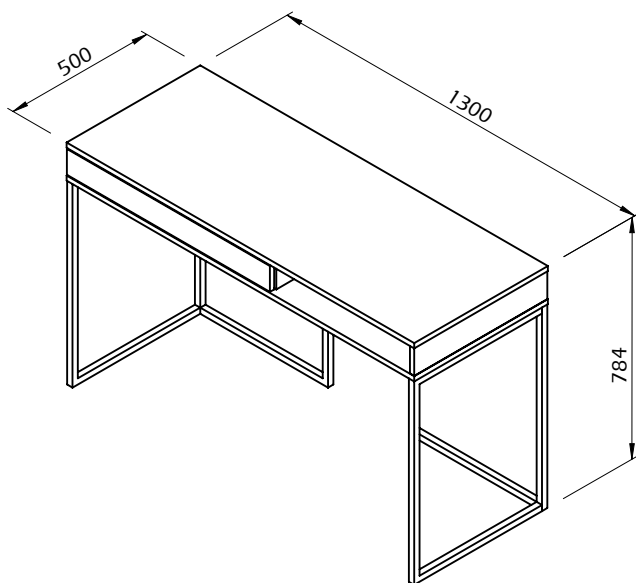

Technical Information

Secretária CITY

40min

30kg