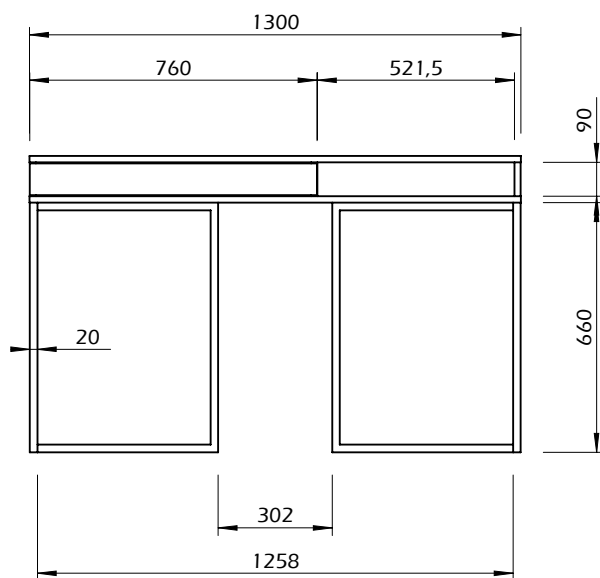

Technical Information

Secretária CITY

40min

30kg