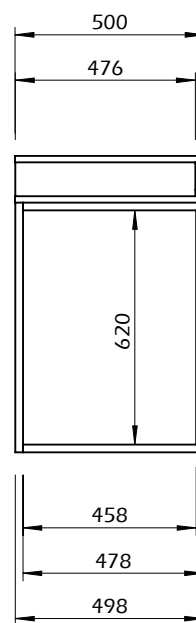

Technical Information

Secretária CITY

40min

30kg