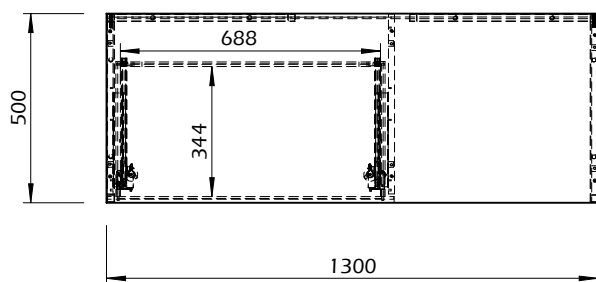

Technical Information

Secretária CITY

40min

30kg