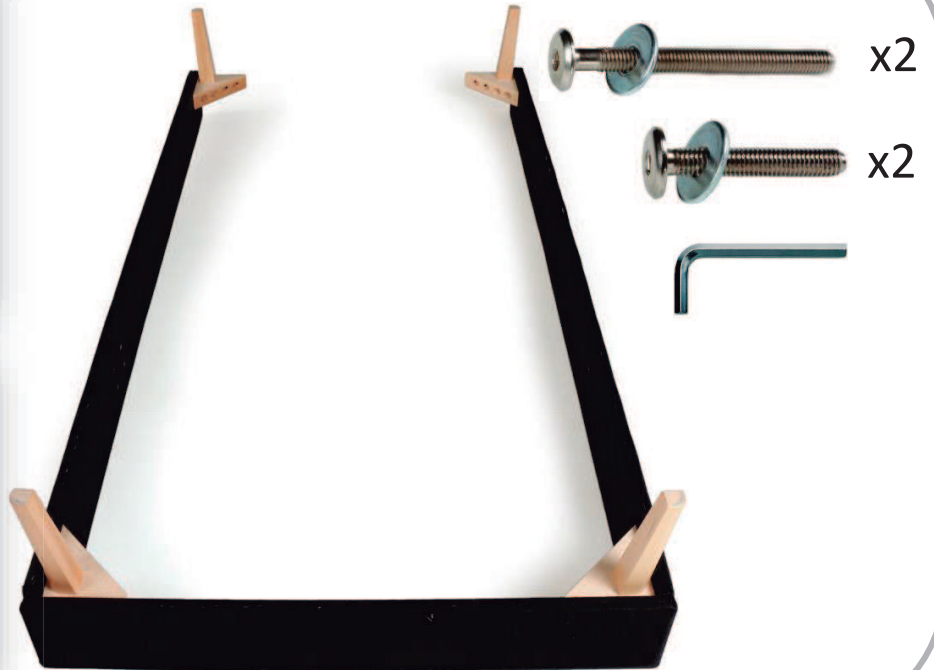

D037 – D039

Ficha de montaje / Assembly instructions

x16  x12 
x8  x16 
x20  x4 

 Allen 4 mm
 #13
 30 min.

2 pers.

1

x4  x4  x4 
x8 

2

x12  x4  x4 

3

4

 x4

 x2

 x2

5

 x16