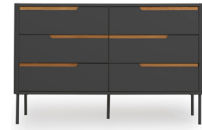

MATERIAL

Lacquered mdf and chipboard. Solid oiled oak details.
Metal leg.

SWITCH

DESIGN BY:
Says Who

o o o o

7704 Dresser 4Dr
W:80 x D:45 x H:102 cm

White/Oak - 005

Anthracite/Oak - 034

7706 Dresser 6Dr
W:130 x D:45 x H:83 cm

White/Oak - 005

Anthracite/Oak - 034

7711 Bedside table
W:45 x D:39 x H:57 cm

White/Oak - 005

Anthracite/Oak - 034

7702 Bench 2D
W:94 x D:35,5 x H:53,5 cm

White/Oak - 005