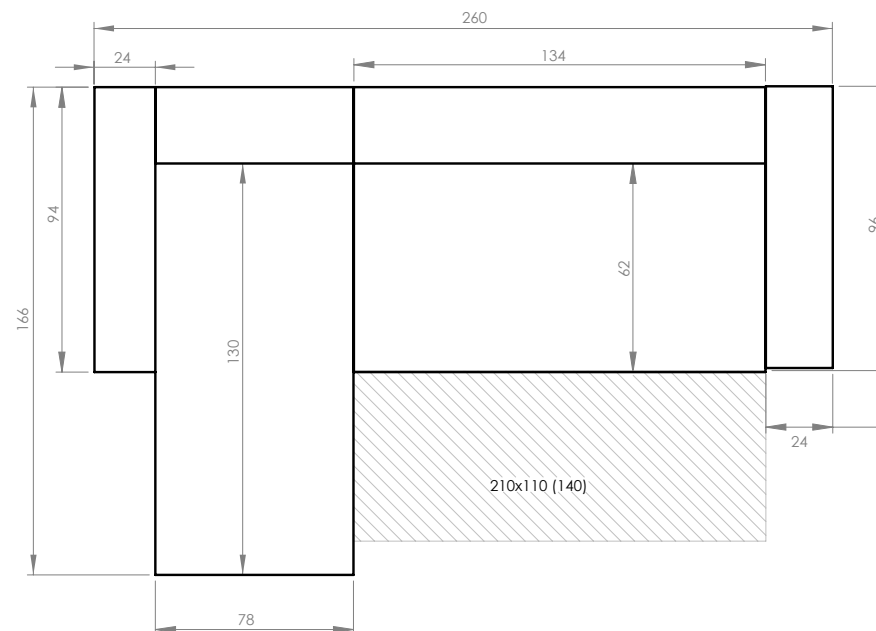

Dazzling Daisy

Narożnik rozkładany ze skrzynią na pościel / Corner sofa bed with bed storage box / Ecksofa mit Bettfunktion und Bettkasten / Canapé d'angle convertible avec coffre / Coltar extensibil cu spatiu de depozitare

Prawostronny / Right hand facing / Droit / Rechts ausgerichtet / Partea dreaptă

Lewostronny / Left hand facing / Gauche / Links ausgerichtet / Partea stângă

PL: Ze względu na manualne wykonanie mebli różnica wymiarów może wynosić +/-2%.

EN: Due to handmade nature of upholstered furniture, there can be a difference between dimensions of items +/-2%.

DE: Aufgrund der manuellen Herstellung der Möbel kann der Unterschied in den Abmessungen +/-2% betragen.