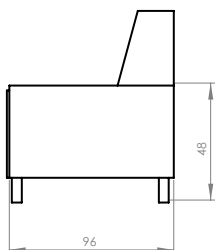

Dazzling Daisy

Narożnik rozkładany ze skrzynią na pościel / Corner sofa bed with bed storage box / Ecksofa mit Bettfunktion und Bettkasten / Canapé d'angle convertible avec coffre / Coltar extensibil cu spatiu de depozitare

Prawostronny / Right hand facing / Droit / Rechts ausgerichtet / Partea dreaptă

Lewostronny / Left hand facing / Gauche / Links ausgerichtet / Partea stângă

PL: Ze względu na manualne wykonanie mebli różnica wymiarów może wynosić +/-2%.

EN: Due to handmade nature of upholstered furniture, there can be a difference between dimensions of items +/-2%.

DE: Aufgrund der manuellen Herstellung der Möbel kann der Unterschied in den Abmessungen +/-2% betragen.