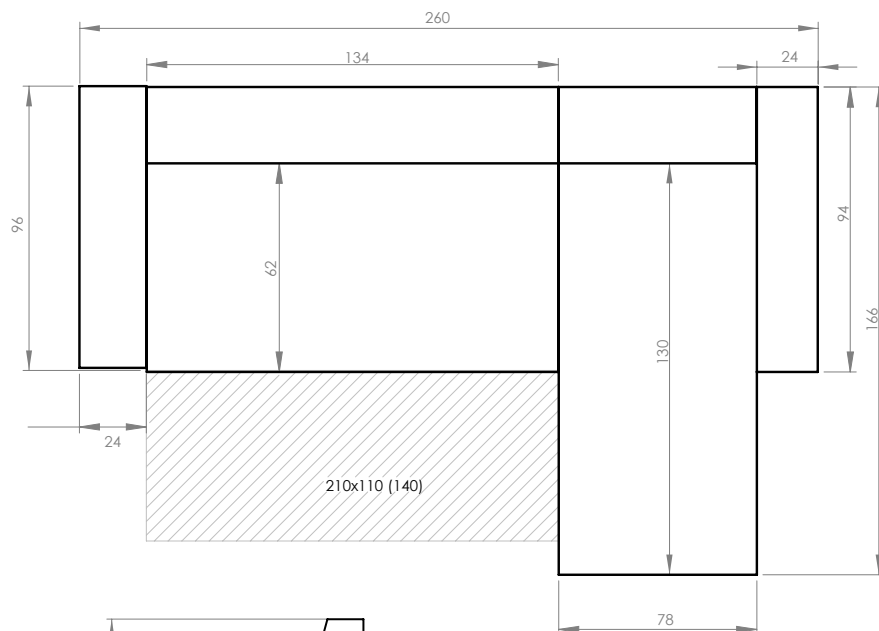

Prawostronny / Right hand facing / Droit / Rechts ausgerichtet / Partea dreaptă

Lewostronny / Left hand facing / Gauche / Links ausgerichtet / Partea stângă

PL: Ze względu na manualne wykonanie mebli różnica wymiarów może wynosić +/-2%.

EN: Due to handmade nature of upholstered furniture, there can be a difference between dimensions of items +/-2%.

DE: Aufgrund der manuellen Herstellung der Möbel kann der Unterschied in den Abmessungen +/-2% betragen.