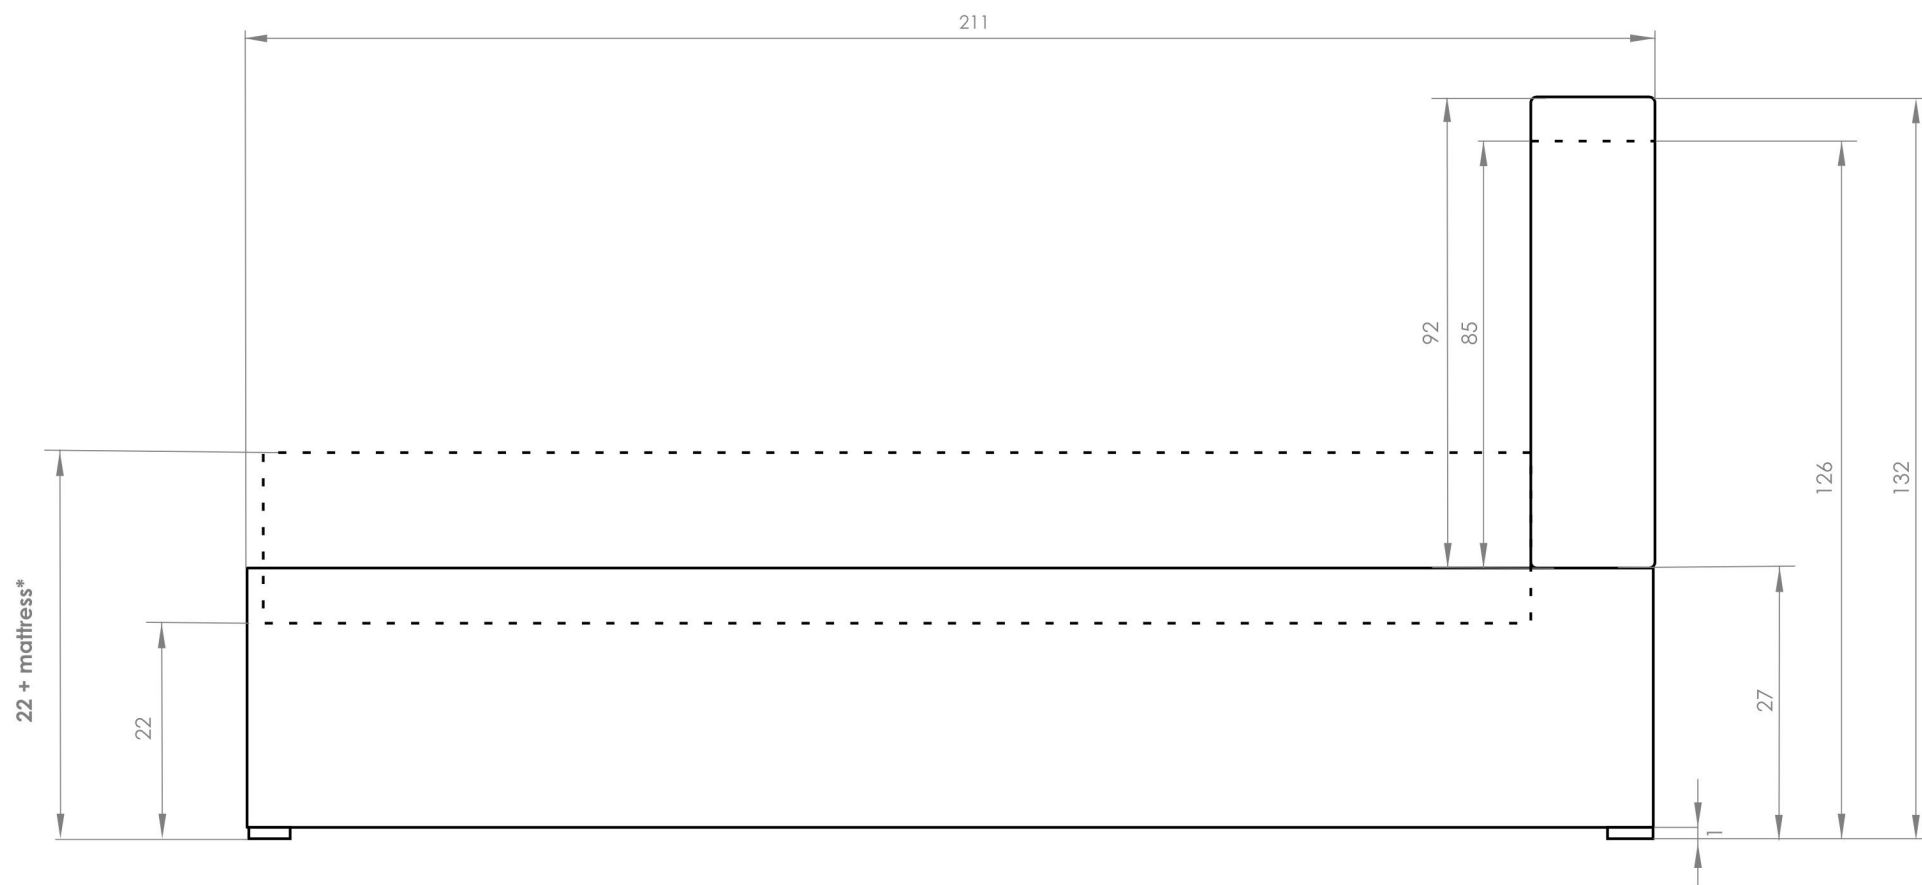

Dreamy Aurora

Łóżko / Bed / Lit / Bett / Pat

PL: Ze względu na manualne wykonanie mebli różnica wymiarów może wynosić +/-2%.

EN: Due to hand-made nature of upholstered furniture, there can be a difference between dimensions of items +/-2%.

DE: Aufgrund der manuellen Herstellung der Möbel kann der Unterschied in den Abmessungen +/-2% betragen.

FR: En raison de la fabrication manuelle des meubles, la différence de dimensions peut être de +/-2%.

RO: Din cauza producției manuale a mobilierului, diferența de dimensiuni poate fi de +/-2%.