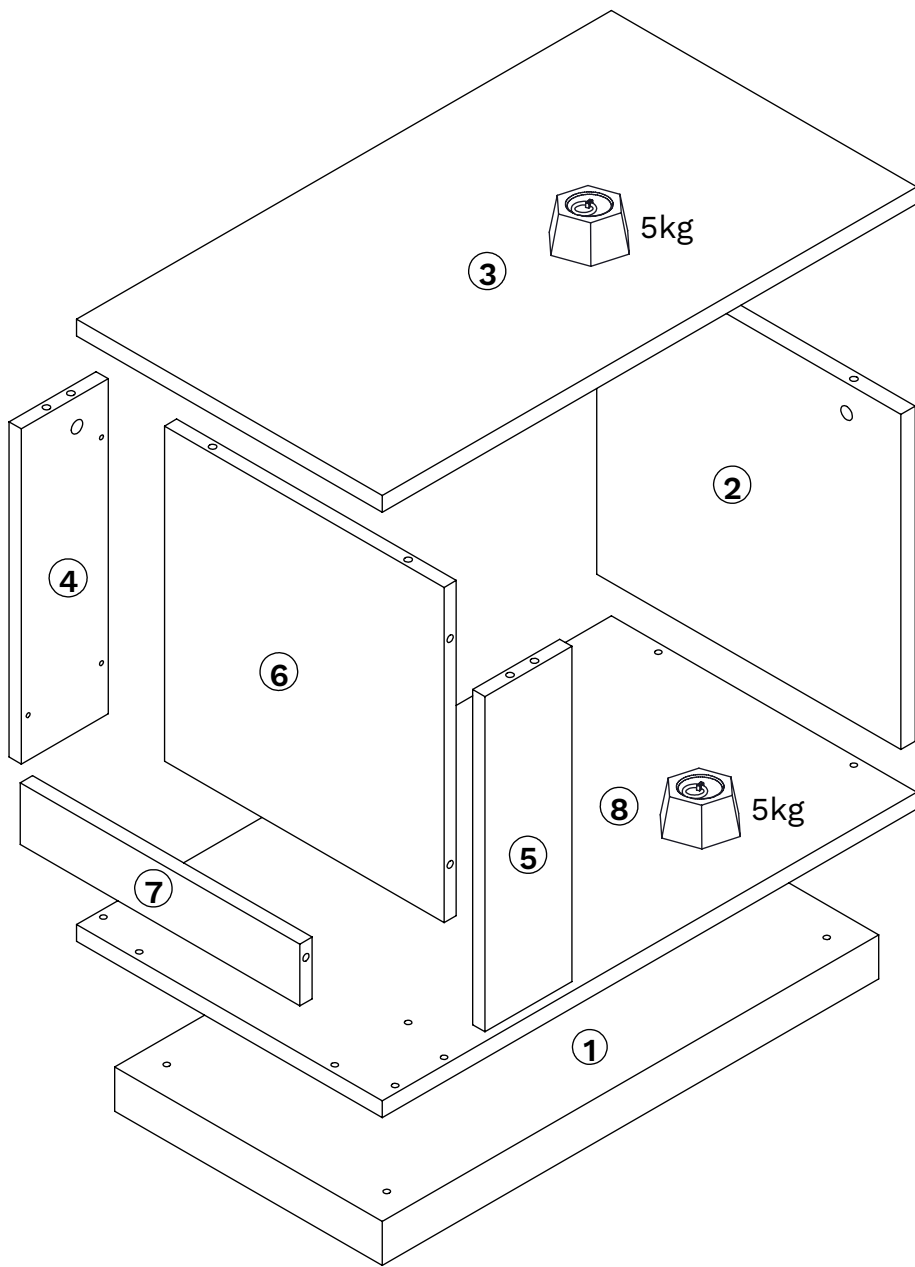

ELLA

0 : 40

x 1

TEMAHOME
welcome vibrations

○	x	mm	▬
1	1	650 x 350 x 50	1
2	1	398 x 38 x 19	1
3	1	700 x 400 x 19	1
4	1	380 x 114 x 16	1
5	1	380 x 114 x 16	1
6	1	366 x 380 x 16	1
7	1	366 x 70 x 16	1
8	1	700 x 400 x 19	1

Ø7 x 41mm

BAA x 12

AAA x 12

Ø4.5 x 40mm

GGI x 10

Ø6 x 60mm

GGO x 4

DAC x 2