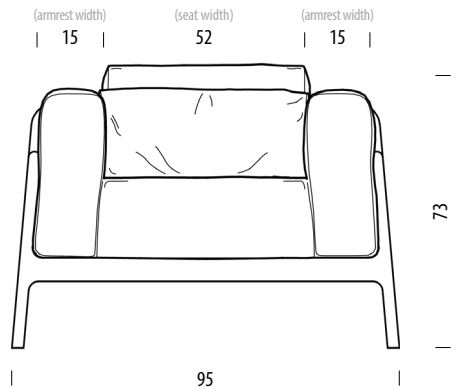

## Basic info

**Design** Salih Teskeredžić

**Product size** W: 95, D: 86, H: 73

**Packaging** W: 98, D: 91, H: 72

**Volume** 0,64 m<sup>3</sup>

**Net weight** 19,7 kg

**Gross weight** 26,1 kg

### Item no. 085

Removable pillowcases • Assembled product

Dimensions	Width	Depth	Height
Seat	52	50 / 60	44
Armrest	15		66

## Basic info

**Design** Salih Teskeredžić

**Product size** W: 180, D: 86, H: 73

**Packaging** W: 185, D: 91, H: 72

**Volume** 1,21 m<sup>3</sup>

**Net weight** 37,2 kg

**Gross weight** 45,5 kg