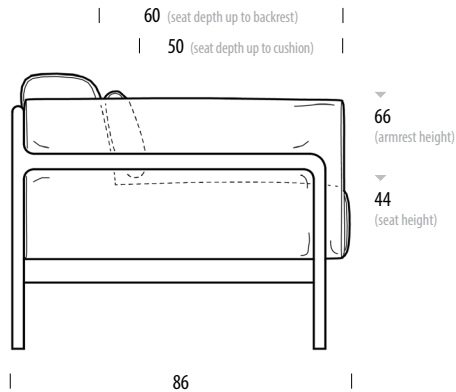

## Basic info

**Design** Salih Teskeredžić

**Product size** W: 180, D: 86, H: 73

**Packaging** W: 185, D: 91, H: 72

**Volume** 1,21 m<sup>3</sup>

**Net weight** 37,2 kg

**Gross weight** 45,5 kg

## Basic info

**Design** Salih Teskeredžić

**Product size** W: 210, D: 86, H: 73

**Packaging** W: 215, D: 91, H: 72

**Volume** 1,41 m<sup>3</sup>

**Net weight** 43,6 kg

**Gross weight** 52,5 kg

## Basic info

**Design** Salih Teskeredžić

**Product size** W: 240, D: 86, H: 73

**Packaging** W: 245, D: 91, H: 72

**Volume** 1,61 m<sup>3</sup>

**Net weight** 49,3 kg

**Gross weight** 59,6 kg

### Item no. 088

Removable pillowscases • Assembled product

Dimensions	Width	Depth	Height
Seat	196	50 / 60	44
Armrest	15		66