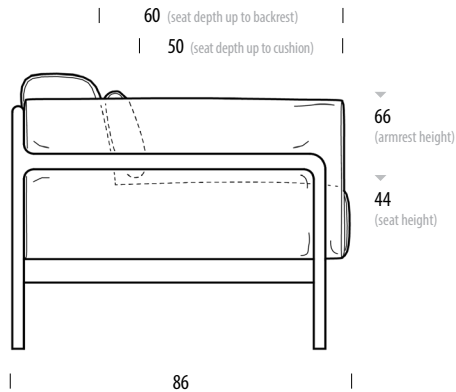

## Basic info

**Design** Salih Teskeredžić

**Product size** W: 95, D: 86, H: 73

**Packaging** W: 98, D: 91, H: 72

**Volume** 0,64 m<sup>3</sup>

**Net weight** 19,7 kg

**Gross weight** 26,1 kg

### Item no. 085

Removable pillowcases • Assembled product

Dimensions	Width	Depth	Height
Seat	52	50 / 60	44
Armrest	15		66

## Basic info

**Design** Salih Teskeredžić

**Product size** W: 180, D: 86, H: 73

**Packaging** W: 185, D: 91, H: 72

**Volume** 1,21 m<sup>3</sup>

**Net weight** 37,2 kg

**Gross weight** 45,5 kg

## Basic info

**Design** Salih Teskeredžić

**Product size** W: 210, D: 86, H: 73

**Packaging** W: 215, D: 91, H: 72

**Volume** 1,41 m<sup>3</sup>

**Net weight** 43,6 kg

**Gross weight** 52,5 kg