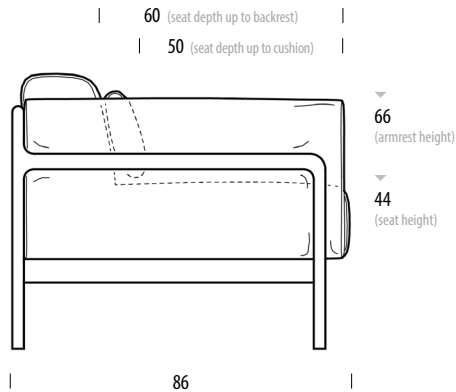

## Basic info

**Design** Salih Teskeredžić

**Product size** W: 180, D: 86, H: 73

**Packaging** W: 185, D: 91, H: 72

**Volume** 1,21 m<sup>3</sup>

**Net weight** 37,2 kg

**Gross weight** 45,5 kg

## Basic info

**Design** Salih Teskeredžić

**Product size** W: 210, D: 86, H: 73

**Packaging** W: 215, D: 91, H: 72

**Volume** 1,41 m<sup>3</sup>

**Net weight** 43,6 kg

**Gross weight** 52,5 kg

### Item no. 087

Removable pillowcases • Assembled product

Dimensions	Width	Depth	Height
Seat	166	50 / 60	44
Armrest	15		66

## Basic info

**Design** Salih Teskeredžić

**Product size** W: 240, D: 86, H: 73

**Packaging** W: 245, D: 91, H: 72

**Volume** 1,61 m<sup>3</sup>

**Net weight** 49,3 kg

**Gross weight** 59,6 kg