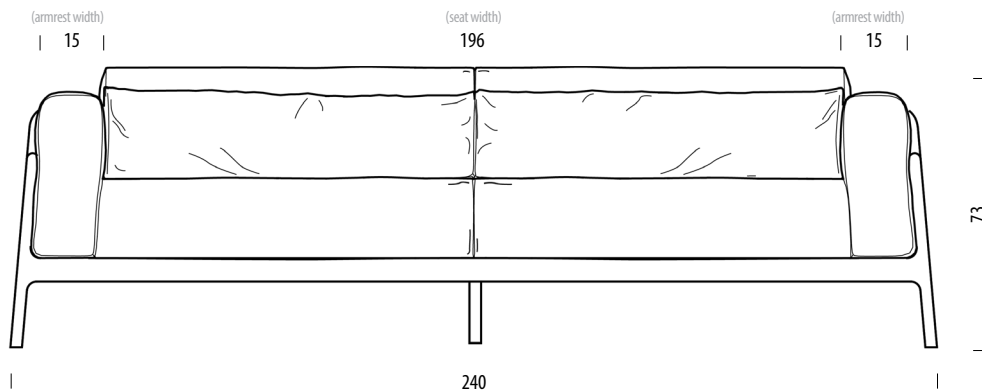

## Basic info

**Design** Salih Teskeredžić

**Product size** W: 240, D: 86, H: 73

**Packaging** W: 245, D: 91, H: 72

**Volume** 1,61 m<sup>3</sup>

**Net weight** 49,3 kg

**Gross weight** 59,6 kg

### Item no. 088

Removable pillowscases • Assembled product

Dimensions	Width	Depth	Height
Seat	196	50 / 60	44
Armrest	15		66