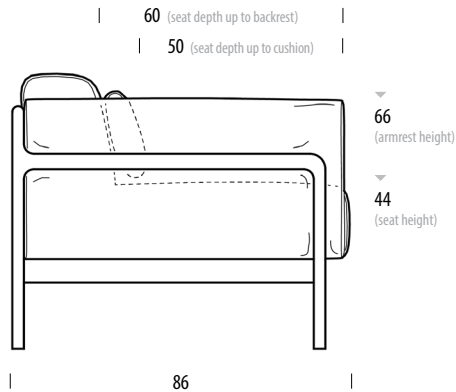

## Basic info

**Design** Salih Teskeredžić

**Product size** W: 95, D: 86, H: 73

**Packaging** W: 98, D: 91, H: 72

**Volume** 0,64 m<sup>3</sup>

**Net weight** 19,7 kg

**Gross weight** 26,1 kg

## Basic info

**Design** Salih Teskeredžić

**Product size** W: 180, D: 86, H: 73

**Packaging** W: 185, D: 91, H: 72

**Volume** 1,21 m<sup>3</sup>

**Net weight** 37,2 kg

**Gross weight** 45,5 kg

### Item no. 086

Removable pillowcases • Assembled product

Dimensions	Width	Depth	Height
Seat	136	50 / 60	44
Armrest	15		66

## Basic info

**Design** Salih Teskeredžić

**Product size** W: 210, D: 86, H: 73

**Packaging** W: 215, D: 91, H: 72

**Volume** 1,41 m<sup>3</sup>

**Net weight** 43,6 kg

**Gross weight** 52,5 kg