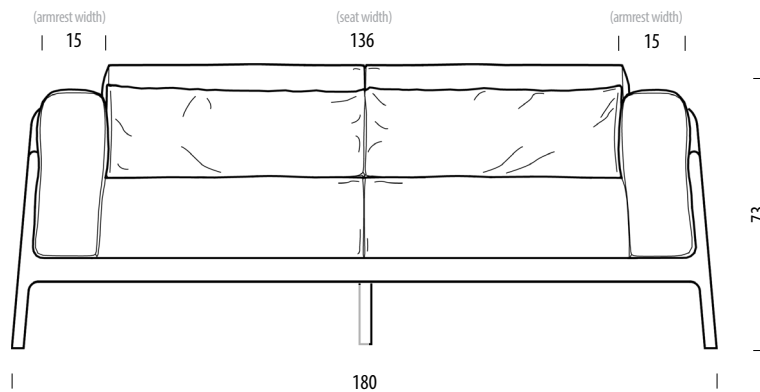

## Basic info

**Design** Salih Teskeredžić

**Product size** W: 95, D: 86, H: 73

**Packaging** W: 98, D: 91, H: 72

**Volume** 0,64 m<sup>3</sup>

**Net weight** 19,7 kg

**Gross weight** 26,1 kg

## Basic info

**Design** Salih Teskeredžić

**Product size** W: 180, D: 86, H: 73

**Packaging** W: 185, D: 91, H: 72

**Volume** 1,21 m<sup>3</sup>

**Net weight** 37,2 kg

**Gross weight** 45,5 kg

### Item no. 086

Removable pillowcases • Assembled product

Dimensions	Width	Depth	Height
Seat	136	50 / 60	44
Armrest	15		66