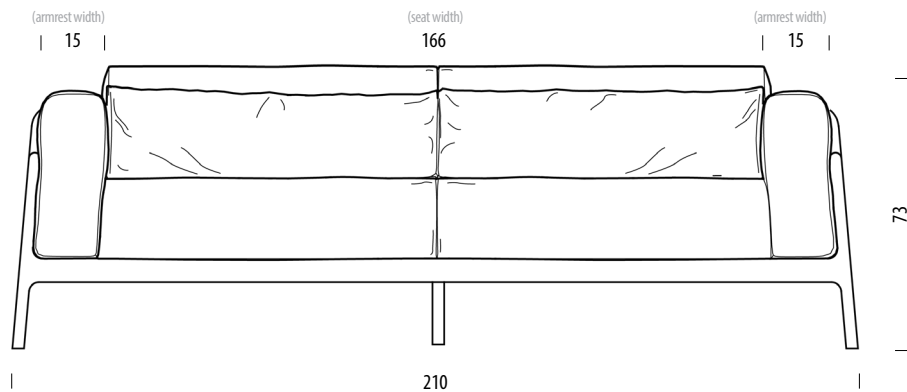

## Basic info

**Design** Salih Teskeredžić

**Product size** W: 210, D: 86, H: 73

**Packaging** W: 215, D: 91, H: 72

**Volume** 1,41 m<sup>3</sup>

**Net weight** 43,6 kg

**Gross weight** 52,5 kg

### Item no. 087

Removable pillowcases • Assembled product

Dimensions	Width	Depth	Height
Seat	166	50 / 60	44
Armrest	15		66