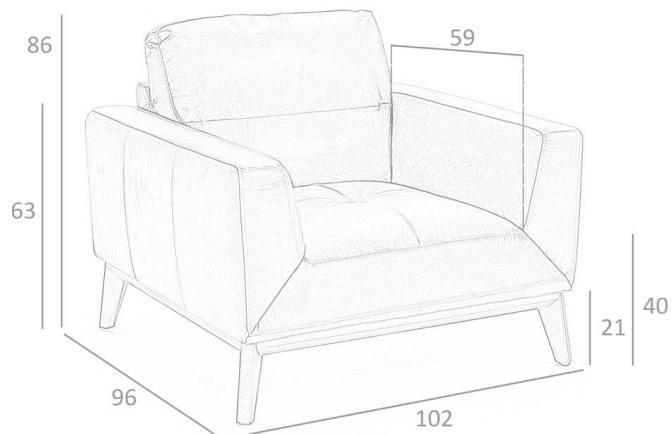

REF. 5.036

KF1016-1P Sillón Tapizado

MEDIDAS

Medidas: 102 x 96 x 86 cm

Peso: 37 Kg

EMBALAJE

100 x 100 x 58 cm / 39 Kg

VOLUMEN

0,58 m3

PRODUCTO

Piel - STOCK - Bufalo Top M2751

PATAS

Material Patas: Madera color Nogal