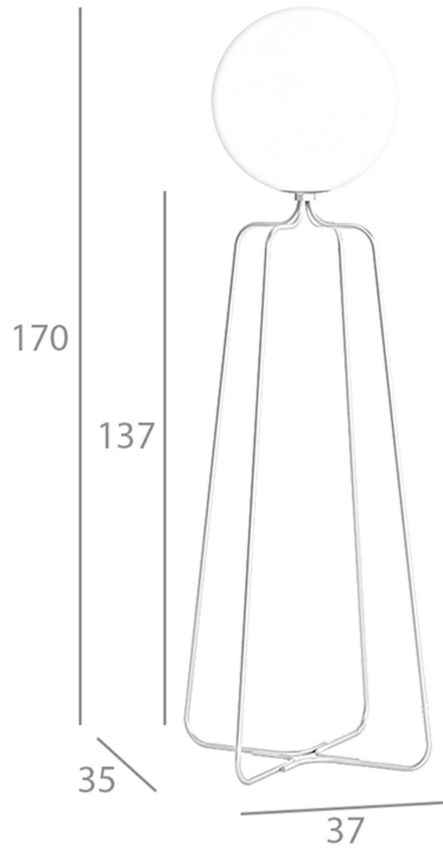

8047

 37 x 35 x 170 cm.

 0,60 m3

 21,00 Kg.

 46 x 46 x 47 cm. / 14.3 Kg.

 151 x 57 x 58 cm. / 8.7 Kg.