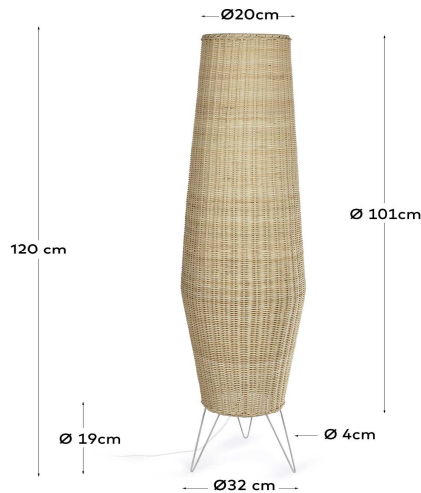

KAMARIA

Descriptions

Product code	AA8784FN46
Product description	Lámpara de pie grande Kamaria de ratán con acabado natural La lámpara Kamaria está hecha de ratán, fibra natural, trenzada a mano para darle forma. Tu eliges si usarla como lámpara de sobremesa o de pie, ¡feel free! Hay lámparas que hacen mucho más que iluminar.
Origin country	CN

Dimensions

Height x Width x Depth (cm)	120 cm	x	32 cm	x	32 cm
Product weight (Kg)	2,3 Kg				
Distance lamp-switch (cm)	50				
Distance switch-plug (cm)	130				
Cable length (cm)	180				

Technical drawings