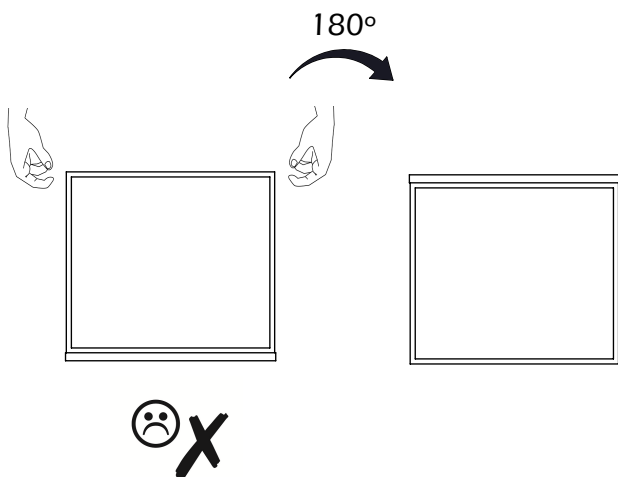

7200.661

A - 4x	B - 4x	C - 4x
		
Ø10x3mm 0520.063	Ø3,5x16mm 0512.053	Ø10x8mm 0520.103

IM-0623.946/4

1 Tampo de aglomerado . Wood top . Tapa de chapa . Holzplatte . Plateau en bois . Ahşap üst . Piano in legno . Houten blad . Dřevěné top . Falap . Top din lemn . Drewniana góra . Dřevěné top . Деревянный верх