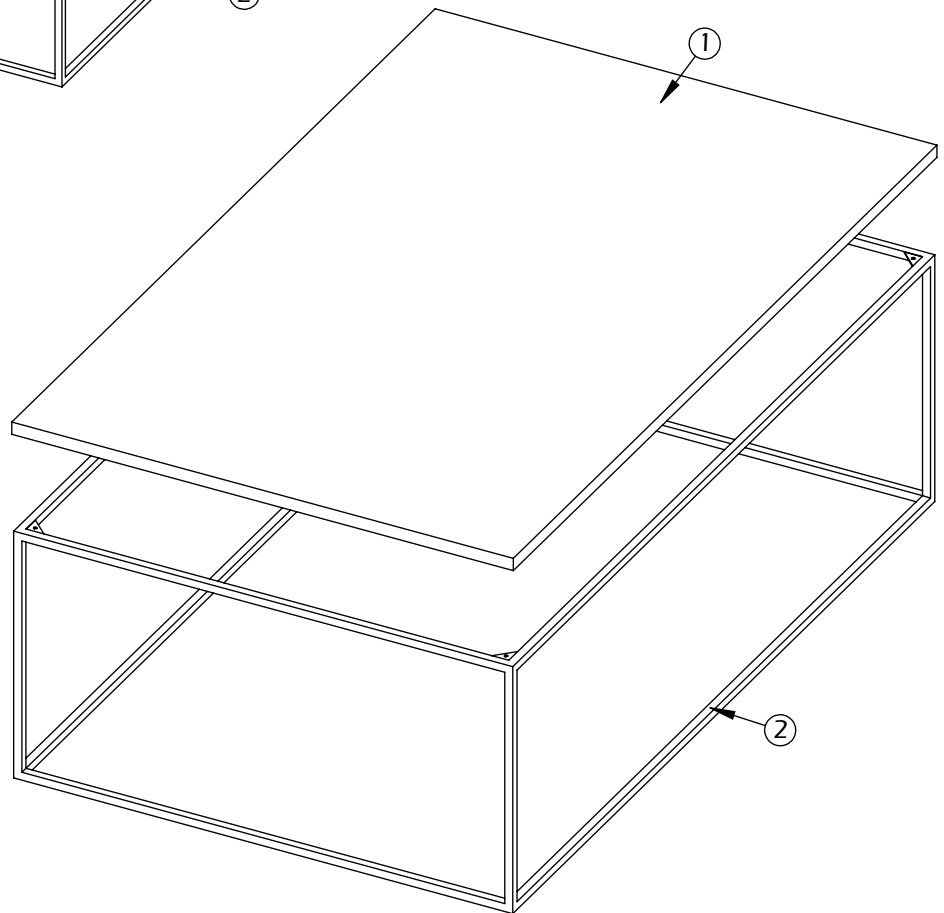

7200.661

A - 4x	B - 4x	C - 4x
		
Ø10x3mm 0520.063	Ø3,5x16mm 0512.053	Ø10x8mm 0520.103

IM-0623.946/4

1 Tampo de aglomerado . Wood top . Tapa de chapa . Holzplatte . Plateau en bois . Ahşap üst . Piano in legno . Houten blad . Dřevěné top . Falap . Top din lemn . Drewniana góra . Dřevěné top . Деревянный верх