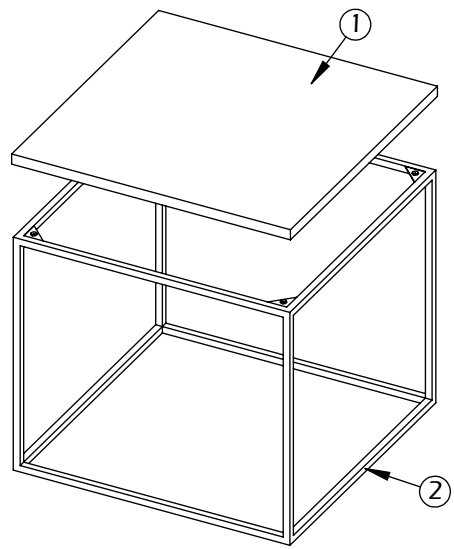

7200.661

A - 4x	B - 4x	C - 4x
		
Ø10x3mm 0520.063	Ø3,5x16mm 0512.053	Ø10x8mm 0520.103

IM-0623.946/4

1 Tampo de aglomerado . Wood top . Tapa de chapa . Holzplatte . Plateau en bois . Ahşap üst . Piano in legno . Houten blad . Dřevěné top . Falap . Top din lemn . Drewniana góra . Dřevěné top . Деревянный верх

Tampo de vidro . Glass top . Тапа de vidro . Glasplatte . Plateau en verre . Piano in vetro . Glas Top . Szklany blat . Skleněná deska . Sklo top . Üveg teteje . Sticlă de sus . Cam üstü . Столешница из стекла