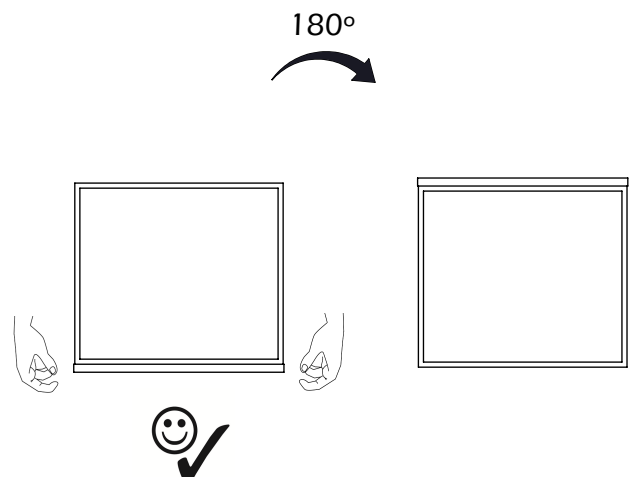

7200.661

A - 4x	B - 4x	C - 4x
		
Ø10x3mm 0520.063	Ø3,5x16mm 0512.053	Ø10x8mm 0520.103

IM-0623.946/4

1 Tampo de aglomerado . Wood top . Tapa de chapa . Holzplatte . Plateau en bois . Ahşap üst . Piano in legno . Houten blad . Dřevěné top . Falap . Top din lemn . Drewniana góra . Dřevěné top . Деревянный верх