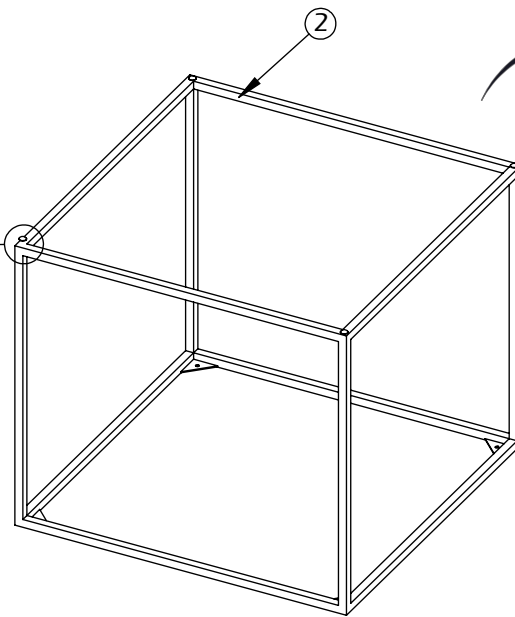

7200.661

A - 4x	B - 4x	C - 4x
		
Ø10x3mm 0520.063	Ø3,5x16mm 0512.053	Ø10x8mm 0520.103

IM-0623.946/4

1 Tampo de aglomerado . Wood top . Tapa de chapa . Holzplatte . Plateau en bois . Ahşap üst . Piano in legno . Houten blad . Dřevěné top . Falap . Top din lemn . Drewniana góra . Dřevěné top . Деревянный верх

1 Tampo de mármore . Marble top . Тапа de márмол . Mermer ust . Plateau en marbre . Marmorplatte . Piano in marmo . Marmeren blad . Marmor top . Márvány top . Top marmura . Marmurowa góra . Мраморная столешница

Tampo de vidro . Glass top . Тапа de vidro . Glasplatte . Plateau en verre . Piano in vetro . Glas Top . Szklany blat . Skleněná deska . Sklo top . Üveg teteje . Sticlă de sus . Cam üstü . Столешница из стекла