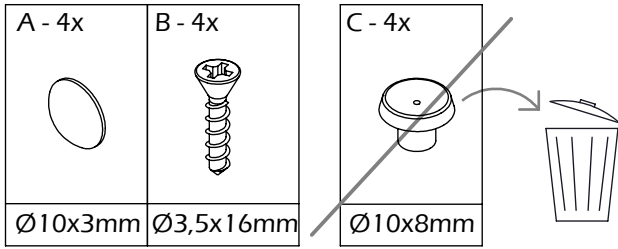

7200.661

A - 4x	B - 4x	C - 4x
		
Ø10x3mm 0520.063	Ø3,5x16mm 0512.053	Ø10x8mm 0520.103

IM-0623.946/4

1 Tampo de aglomerado . Wood top . Tapa de chapa . Holzplatte . Plateau en bois . Ahşap üst . Piano in legno . Houten blad . Dřevěné top . Falap . Top din lemn . Drewniana góra . Dřevěné top . Деревянный верх