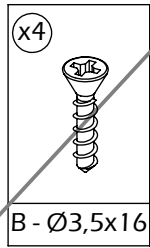

1 Tampo de mármore . Marble top . Тапа de márмол . Mermer ust . Plateau en marbre . Marmorplatte . Piano in marmo . Marmeren blad . Marmor top . Márvány top . Top marmura . Marmurowa góra . Мраморная столешница

Tampo de vidro . Glass top . Тапа de vidro . Glasplatte . Plateau en verre . Piano in vetro . Glas Top . Szklany blat . Skleněná deska . Sklo top . Üveg teteje . Sticlă de sus . Cam üstü . Столешница из стекла