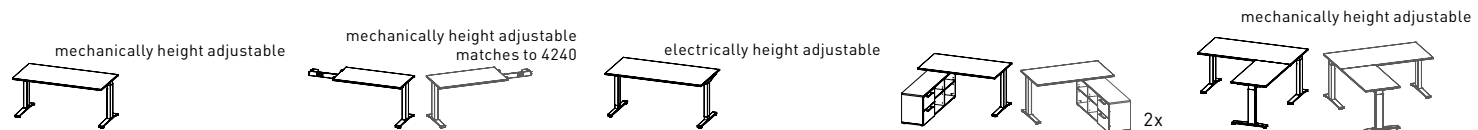

564 Graphite/Grandson-oak repro

582 Grandson-oak repro/Black

**4240**  
DESK C-FOOT  
w/d ca.: 160/80 cm  
h ca.: 68-88 cm  
Decor no.: 582

**4241**  
90° MOUNTING PLATE C-FOOT  
w/d ca.: 113/60 cm  
h ca.: 68-88 cm  
Decor no.: 582

**4242**  
DESK T-FOOT  
w/d ca.: 160/80 cm  
h ca.: 73-120 cm  
Decor no.: 582

**4243**  
ANGLED DESK C-FOOT  
w/h/d ca.: 140/75/159 cm  
Decor no.: 564

**8513**  
DESK C-FOOT  
w/d ca.: 160/193 cm  
h ca.: 68-88 cm  
Decor no.: 582