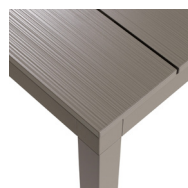

pz su pallet
pcs on pallet

prodotto da montare
assembly required

prodotto testato a norma da Catas
product tested by Catas

IT Tavolo fisso. 210 x 85 x 75h cm. Materiale: struttura e piano in alluminio verniciato. Dotato di piedini regolabili.

EN Fixed table. 210 x 85 x 75h cm. Material: frame and top in coated aluminum. Adjustable height feet.

FR Table fixe. 210 x 85 x 75h cm. Matériau: structure et plateau en aluminium vernis. Vérins de réglage.

DE Fester Tisch. 210 x 85 x 75h cm. Material: Gestell und Tischplatte aus epoxiertem Aluminium. Höhenverstellbaren Füßen.

ES Mesa fija. 210 x 85 x 75h cm. Material: estructura y tablero en aluminio pintado. Tacos regulables.

PT Mesa fixa. 210 x 85 x 75h cm. Material: estrutura e tampo em alumínio pintado. Pés ajustáveis.

vern. bianco
49153.00.000

vern. antracite
49152.02.000

vern. tortora
49159.10.000