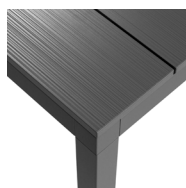

pz su pallet
pcs on pallet

prodotto da montare
assembly required

prodotto testato a norma da Catas
product tested by Catas

IT Tavolo fisso. 210 x 85 x 75h cm. Materiale: struttura e piano in alluminio verniciato. Dotato di piedini regolabili.

EN Fixed table. 210 x 85 x 75h cm. Material: frame and top in coated aluminum. Adjustable height feet.

FR Table fixe. 210 x 85 x 75h cm. Matériau: structure et plateau en aluminium vernis. Vérins de réglage.

DE Fester Tisch. 210 x 85 x 75h cm. Material: Gestell und Tischplatte aus epoxiertem Aluminium. Höhenverstellbaren Füßen.

ES Mesa fija. 210 x 85 x 75h cm. Material: estructura y tablero en aluminio pintado. Tacos regulables.

PT Mesa fixa. 210 x 85 x 75h cm. Material: estrutura e tampo em alumínio pintado. Pés ajustáveis.

vern. bianco
49153.00.000

vern. antracite
49152.02.000

vern. tortora
49159.10.000