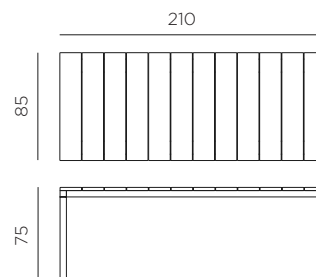

Ref. 491

37

peso prodotto in kg
weight of product in kg

1
0,299 m³

imballo cartonato - pz e volume in m³
carton packing - pcs and volume in cbm

12 pz

pz su pallet
pcs on pallet

prodotto da montare
assembly required

prodotto testato a norma da Catas
product tested by Catas

IT Tavolo fisso. 210 x 85 x 75h cm. Materiale: struttura e piano in alluminio verniciato. Dotato di piedini regolabili.

EN Fixed table. 210 x 85 x 75h cm. Material: frame and top in coated aluminum. Adjustable height feet.

FR Table fixe. 210 x 85 x 75h cm. Matériau: structure et plateau en aluminium vernis. Vérins de réglage.

DE Fester Tisch. 210 x 85 x 75h cm. Material: Gestell und Tischplatte aus epoxiertem Aluminium. Höhenverstellbaren Füßen.

ES Mesa fija. 210 x 85 x 75h cm. Material: estructura y tablero en aluminio pintado. Tacos regulables.

PT Mesa fixa. 210 x 85 x 75h cm. Material: estrutura e tampo em alumínio pintado. Pés ajustáveis.