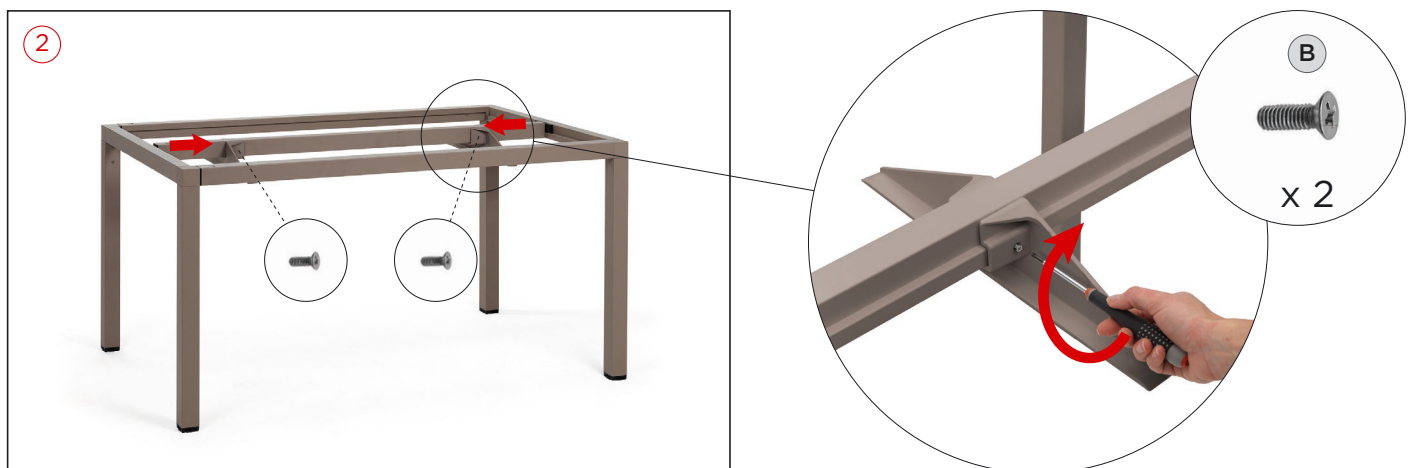

Componenti, components, composants, komponenten, componentes, componentes.

	A	B	C	D	E	F	G
	M6 x 25	M4 x 12	DX	SX			
pcs	4	2	2	2	1	1	2

Assemblaggio, assembly, assemblage, montage, ensamblar, montagem.