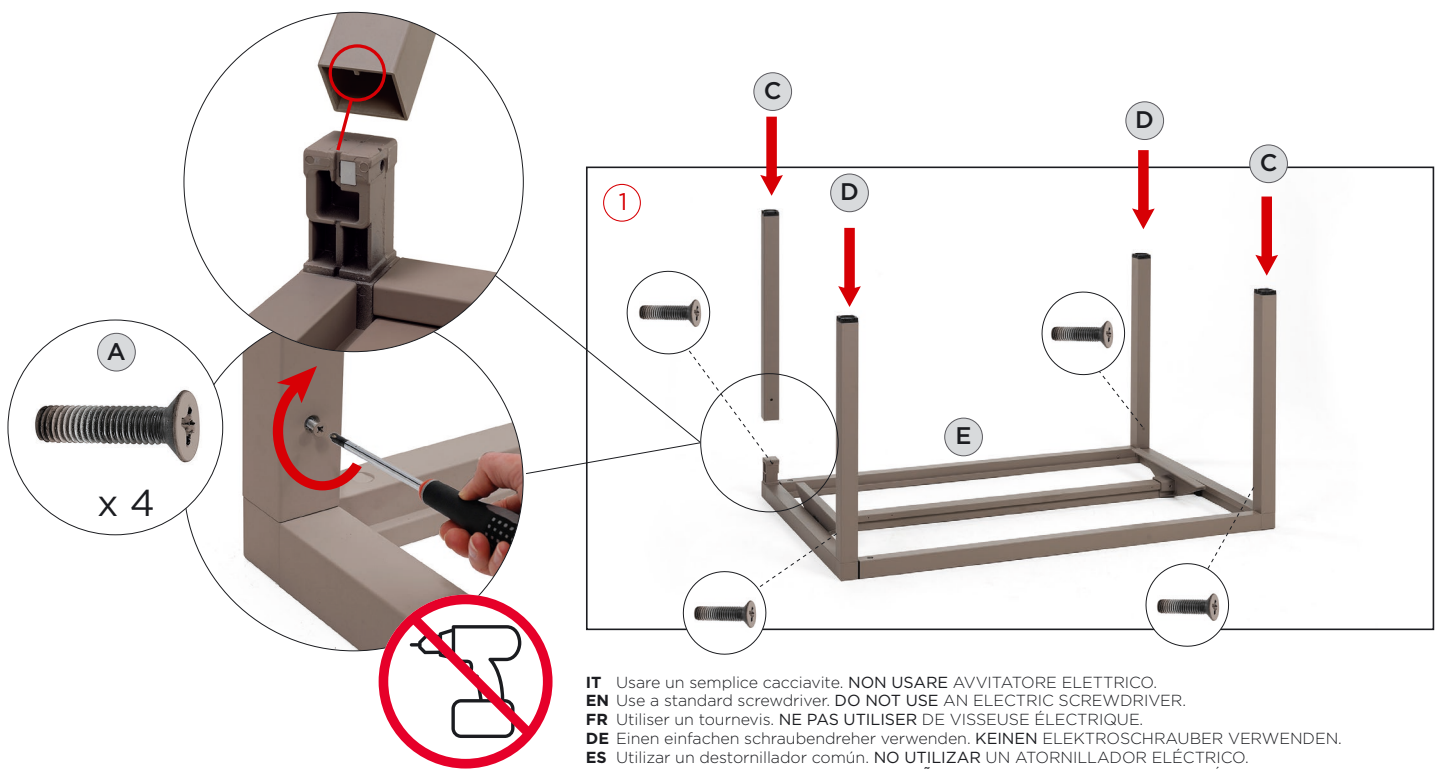

Componenti, components, composants, komponenten, componentes, componentes.

	A	B	C	D	E	F	G
	M6 x 25	M4 x 12	DX	SX			
pcs	4	2	2	2	1	1	2

Assemblaggio, assembly, assemblage, montage, ensamblar, montagem.