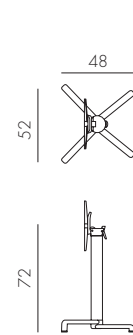

ES BASE SCUDO: pie para mesa plegable. Adaptable a los tableros con medida Ø60 - Ø70 - Ø80 - 60x60 - 70x70 - 80x80 cm. BASE SCUDO HIGH: pie para mesa alta plegable. Adaptable a los tableros con medida Ø60 - Ø70 - 60x60 - 70x70 cm.

Material: aluminio pintado. Apilable horizontalmente. Tacos Regulables. Instrucciones de uso: colocar en una superficie plana y estable. Limpiar el producto con detergente suave, aclarandolo posteriormente con agua. La garantía es válida solo si la base se utiliza con los tableros de la colección Nardi. Advertencia: riesgo de pellizcarse al realizar el montaje. Tipo de uso: colectividades. Producto de ensamblar. Fabricado en Italia. Fabricado según normativa UNI EN 581/1/3.

PT BASE SCUDO: base para mesa reclinável. Indicada para tampos de medir Ø60 - Ø70 - Ø80 - 60x60 - 70x70 - 80x80 cm. BASE SCUDO HIGH: base para mesa alta reclinável. Indicada para tampos de medir Ø60 - Ø70 - 60x60 - 70x70 cm.

Material: alumínio pintado. Empilhável horizontalmente. Pés ajustáveis. Instruções de utilização: deve permanecer em solo estável e plano. Limpar com detergente suave e passar com água. A garantia só é válida se a base for utilizada com os tampos da coleção Nardi. Aviso importante: perigo de corte e entalamento durante a instalação. Utilização: colectividade. Requer montagem. Fabricado em Italia. Produto conforme norma UNI EN 581/1/3.

Ref. 540

BASE SCUDO