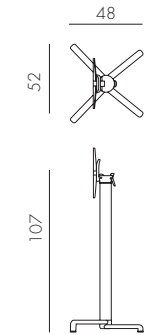

Ref. 541

BASE SCUDO HIGH

Componenti, components, composants, komponenten, componentes, componentes.

		A	B	C	D	E	F	G1	G2	H1	H2	I	L
SCUDO	pcs	1	3	1	2	1	1	1		1		1	1
SCUDO HIGH	pcs	1	3	1	2	1	1		1		1	1	1

For recycling information www.nardioutdoor.com/packaging

IMPORTANTE, CONSERVARE PER FUTURI RIFERIMENTI; LEGGERE ATTENTAMENTE. • IMPORTANT, RETAIN FOR FUTURE REFERENCE; READ CAREFULLY. • IMPORTANT-À CONSERVER POUR DE FUTURS BESOINS DE RÉFÉRENCE; À LIRE SOIGNEUSEMENT. • WICHTIG BITTE AUFMERKSAM DURCHLESEN UND GUT AUFBEWAHREN. • IMPORTANTE GUARDAR PARA FUTURAS CONSULTAS; LEER ATENTAMENTE. • IMPORTANTE CONSERVE PARA FUTURAS REFERÊNCIAS; LEIA ATENTAMENTE.

NARDI s.p.a.

36072 Chiampo (Vi) Italia - Via delle Stangà, 14 - Tel. +39 0444 422 100
www.nardioutdoor.com - info@nardioutdoor.com

made in italy