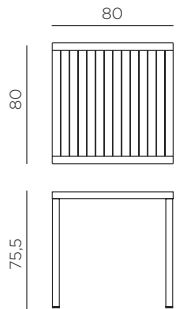

PT Mesa empilhável. Material: tampo DurelTOP em polipropileno com tratamento anti-UV colorido na totalidade. Pernas em alumínio pintado. Acabamento fosco. Pés ajustáveis. Instruções de utilização: deve permanecer em solo estável e plano. Limpar com detergente suave e passar com água. Aviso importante: perigo de corte e entalamento durante a instalação. Utilização: colectividade. Requer montagem. Fabricado em Italia. Resina reciclável. Produto conforme norma UNI EN 581/1/3.

Ref. 478

CUBE 70

Ref. 480

CUBE 80

Ref. 477

CUBE 140x80

Componenti, components, composants, komponenten, componentes, componentes.

	A	B	C
			
pcs	4	4	1