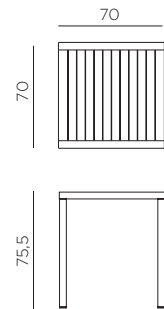

FR Table empilable. Matériau: plateau DurelTOP en polypropylène traité anti-UV, coloré dans la masse. Pieds en aluminium vernis. Effet mat. Vérins de réglage. Instructions d'utilisation: positionner de manière stable sur un sol plan. Nettoyer le produit avec détergent non agressif et rincer avec de l'eau. Avertissement: risques de pincement en cours d'installation. Type d'utilisation: collectivité. A monter soi-même. Fabriqué en Italie. Résine recyclable. Produit conforme à la norme UNI EN 581/1/3.

Ref. 478

CUBE 70

Ref. 480

CUBE 80

Ref. 477

CUBE 140x80

Componenti, components, composants, komponenten, componentes, componentes.

	A	B	C
			
pcs	4	4	1