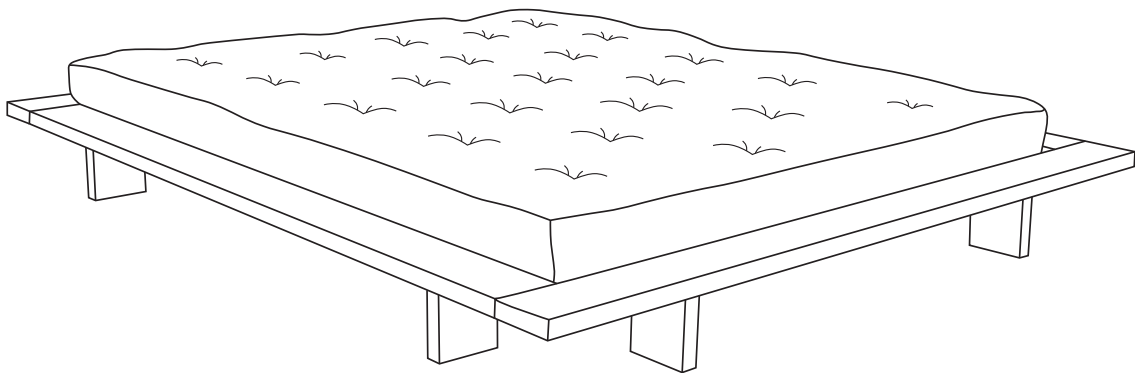

Assembly instruction

JAPAN BED 160

karup

DESIGN

karupdesign.com

Thank you for your purchase

Tak for din bestilling
Herzlichen Dank für Ihren Einkauf
Vă mulțumim pentru comandă
Merci de votre achat
Bedankt voor uw aankoop
Děkujeme vám za váš nákup
Grazie per il tuo acquisto
Gracias por su compra
Kiitos ostoksestasi
Takk for bestillingen din
Dziękujemy za zakup
Спасибо за покупку
Tack för ditt köp
ご購入ありがとうございます。
구매해 주셔서 감사합니다

FITTINGS

A x 36

∅10 x
40mm

B x 8

∅7 x
60mm

C x 4

D35

D x 9