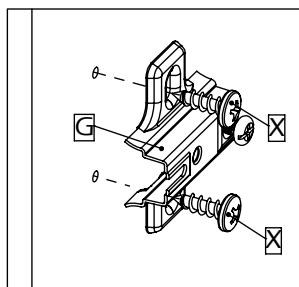

8

G - 4x 	X - 8x 	J - 8/16x
Ø52x40x19mm	Ø5x16mm	Ø6,5x16mm