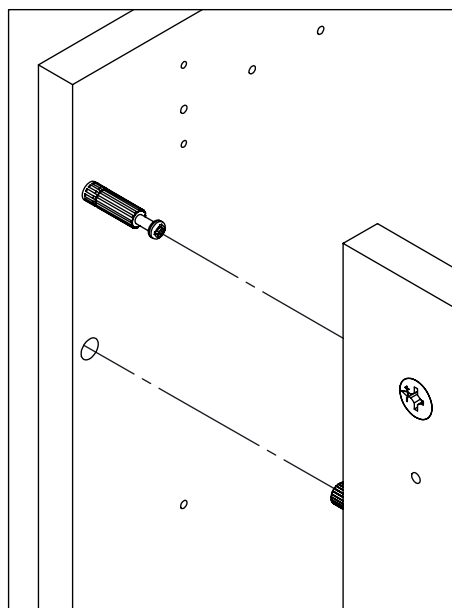

1	A - 12x  Ø7x41mm	B - 12x  Ø15x13mm	C - 12x  Ø8x35mm
---	---	--	---

2

3

5 **A**

5 **B**

6 **A** Tampo de Madeira . Holzplatte . Wood top . Plateau en bois .  
 Ahshap ust . Piano in legno . Houten blad . Деревянный верх .  
 Dřevěné top . Falap . Top din lemn . Drewniana góra .  
 Drevené top