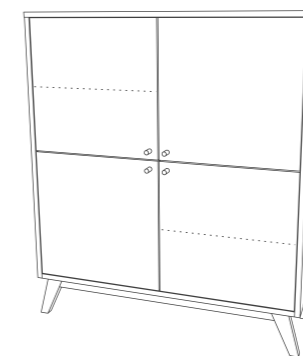

TV skříňka 1001bd

Rozměry: š 1600 × h 455 × v 500 mm

Kombinovaná skříňka 1002bd

Rozměry: š 1200 × h 455 × v 500 mm

Výklopná skříňka 1003bd

Rozměry: š 1200 × h 451 × v 500 mm

Sedák 1004bd (Pro skříňky 1002bd a 1003bd)

Rozměry: š 581 × h 411 × v 65 mm

Čtyřdveřová skříňka 1005bd

Rozměry: š 1002 × h 331 × v 1150 mm

Třídveřová skříňka 1006bd

Rozměry: š 520 × h 331 × v 1632 mm

Skříň s nikou 1007bd

Rozměry: š 700 × h 335 × v 1850 mm

Noční stolek 1008bd

Rozměry: š 450 × h 401 × v 500 mm

Konferenční stolek 1009bd

Rozměry: š 900 × h 610 × v 290 mm

Multifunkční police 1010bd

Rozměry: š 1600 × h 255 × v 286 mm

Předsíňová stěna 1011bd

Rozměry: š 250 × h 250 × v 1900 mm

Zrcadlo 1012bd

Rozměry: š 1200 × h 600 × v 40 mm

Jídelní stůl 1013bd

Rozměry: š 850 × h 850 × v 740 mm

Jídelní / pracovní stůl 1014bd

Rozměry: š 1400 × h 800 × v 740 mm

Dvoulůžko 1015bd

Rozměry: š 1840 × h 2040 × v 1070 mm