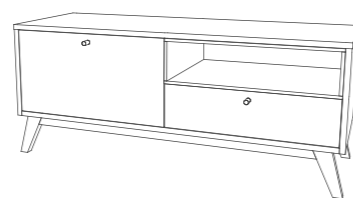

TV skříňka 1001bd

Rozměry: š 1600 × h 455 × v 500 mm

Kombinovaná skříňka 1002bd

Rozměry: š 1200 × h 455 × v 500 mm

Výklopná skříňka 1003bd

Rozměry: š 1200 × h 451 × v 500 mm

Sedák 1004bd (Pro skříňky 1002bd a 1003bd)

Rozměry: š 581 × h 411 × v 65 mm

Čtyřdveřová skříňka 1005bd

Rozměry: š 1002 × h 331 × v 1150 mm

Třídveřová skříňka 1006bd

Rozměry: š 520 × h 331 × v 1632 mm

Skříň s nikou 1007bd

Rozměry: š 700 × h 335 × v 1850 mm

Noční stolek 1008bd

Rozměry: š 450 × h 401 × v 500 mm

Konferenční stolek 1009bd

Rozměry: š 900 × h 610 × v 290 mm

Multifunkční police 1010bd

Rozměry: š 1600 × h 255 × v 286 mm

Předsíňová stěna 1011bd

Rozměry: š 250 × h 250 × v 1900 mm

Zrcadlo 1012bd

Rozměry: š 1200 × h 600 × v 40 mm

Jídelní stůl 1013bd

Rozměry: š 850 × h 850 × v 740 mm

Jídelní / pracovní stůl 1014bd

Rozměry: š 1400 × h 800 × v 740 mm

Dvoulůžko 1015bd

Rozměry: š 1840 × h 2040 × v 1070 mm