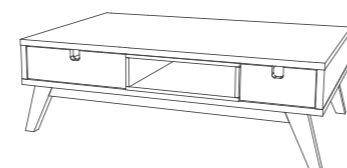

TV skříňka 1001bd

Rozměry: š 1600 × h 455 × v 500 mm

Kombinovaná skříňka 1002bd

Rozměry: š 1200 × h 455 × v 500 mm

Výklopná skříňka 1003bd

Rozměry: š 1200 × h 451 × v 500 mm

Sedák 1004bd (Pro skříňky 1002bd a 1003bd)

Rozměry: š 581 × h 411 × v 65 mm

Čtyřdveřová skříňka 1005bd

Rozměry: š 1002 × h 331 × v 1150 mm

Třídveřová skříňka 1006bd

Rozměry: š 520 × h 331 × v 1632 mm

Skříň s nikou 1007bd

Rozměry: š 700 × h 335 × v 1850 mm

Noční stolek 1008bd

Rozměry: š 450 × h 401 × v 500 mm

Konferenční stolek 1009bd

Rozměry: š 900 × h 610 × v 290 mm

Multifunkční police 1010bd

Rozměry: š 1600 × h 255 × v 286 mm

Předsíňová stěna 1011bd

Rozměry: š 250 × h 250 × v 1900 mm

Zrcadlo 1012bd

Rozměry: š 1200 × h 600 × v 40 mm

Jídelní stůl 1013bd

Rozměry: š 850 × h 850 × v 740 mm

Jídelní / pracovní stůl 1014bd

Rozměry: š 1400 × h 800 × v 740 mm

Dvoulůžko 1015bd

Rozměry: š 1840 × h 2040 × v 1070 mm