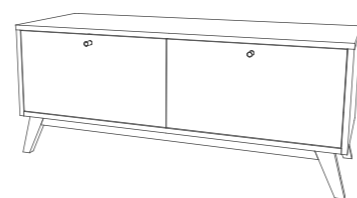

TV skříňka 1001bd

Rozměry: š 1600 × h 455 × v 500 mm

Kombinovaná skříňka 1002bd

Rozměry: š 1200 × h 455 × v 500 mm

Výklopná skříňka 1003bd

Rozměry: š 1200 × h 451 × v 500 mm

Sedák 1004bd (Pro skříňky 1002bd a 1003bd)

Rozměry: š 581 × h 411 × v 65 mm

Čtyřdveřová skříňka 1005bd

Rozměry: š 1002 × h 331 × v 1150 mm

Třídveřová skříňka 1006bd

Rozměry: š 520 × h 331 × v 1632 mm

Skříň s nikou 1007bd

Rozměry: š 700 × h 335 × v 1850 mm

Noční stolek 1008bd

Rozměry: š 450 × h 401 × v 500 mm

Konferenční stolek 1009bd

Rozměry: š 900 × h 610 × v 290 mm

Multifunkční police 1010bd

Rozměry: š 1600 × h 255 × v 286 mm

Předsíňová stěna 1011bd

Rozměry: š 250 × h 250 × v 1900 mm

Zrcadlo 1012bd

Rozměry: š 1200 × h 600 × v 40 mm

Jídelní stůl 1013bd

Rozměry: š 850 × h 850 × v 740 mm

Jídelní / pracovní stůl 1014bd

Rozměry: š 1400 × h 800 × v 740 mm

Dvoulůžko 1015bd

Rozměry: š 1840 × h 2040 × v 1070 mm