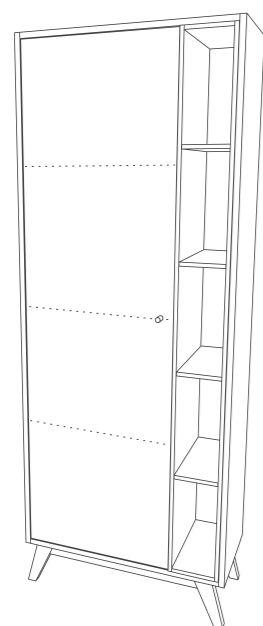

TV skříňka 1001bd

Rozměry: š 1600 × h 455 × v 500 mm

Kombinovaná skříňka 1002bd

Rozměry: š 1200 × h 455 × v 500 mm

Výklopná skříňka 1003bd

Rozměry: š 1200 × h 451 × v 500 mm

Sedák 1004bd (Pro skříňky 1002bd a 1003bd)

Rozměry: š 581 × h 411 × v 65 mm

Čtyřdveřová skříňka 1005bd

Rozměry: š 1002 × h 331 × v 1150 mm

Třídveřová skříňka 1006bd

Rozměry: š 520 × h 331 × v 1632 mm

Skříň s nikou 1007bd

Rozměry: š 700 × h 335 × v 1850 mm

Noční stolek 1008bd

Rozměry: š 450 × h 401 × v 500 mm

Konferenční stolek 1009bd

Rozměry: š 900 × h 610 × v 290 mm

Multifunkční police 1010bd

Rozměry: š 1600 × h 255 × v 286 mm

Předsíňová stěna 1011bd

Rozměry: š 250 × h 250 × v 1900 mm

Zrcadlo 1012bd

Rozměry: š 1200 × h 600 × v 40 mm

Jídelní stůl 1013bd

Rozměry: š 850 × h 850 × v 740 mm

Jídelní / pracovní stůl 1014bd

Rozměry: š 1400 × h 800 × v 740 mm

Dvoulůžko 1015bd

Rozměry: š 1840 × h 2040 × v 1070 mm