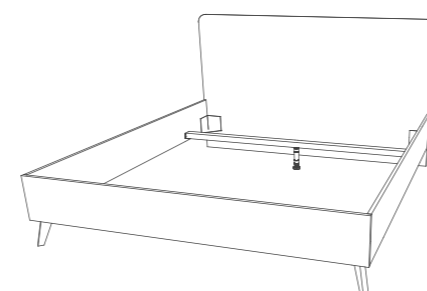

TV skříňka 1001bd

Rozměry: š 1600 × h 455 × v 500 mm

Kombinovaná skříňka 1002bd

Rozměry: š 1200 × h 455 × v 500 mm

Výklopná skříňka 1003bd

Rozměry: š 1200 × h 451 × v 500 mm

Sedák 1004bd (Pro skříňky 1002bd a 1003bd)

Noční stolek 1008bd

Rozměry: š 450 × h 401 × v 500 mm

Konferenční stolek 1009bd

Rozměry: š 900 × h 610 × v 290 mm

Multifunkční police 1010bd

Rozměry: š 1600 × h 255 × v 286 mm

Předsíňová stěna 1011bd

Rozměry: š 250 × h 250 × v 1900 mm

Zrcadlo 1012bd

Rozměry: š 1200 × h 600 × v 40 mm

Jídelní stůl 1013bd

Rozměry: š 850 × h 850 × v 740 mm

Jídelní / pracovní stůl 1014bd

Rozměry: š 1400 × h 800 × v 740 mm

Dvoulůžko 1015bd

Rozměry: š 1840 × h 2040 × v 1070 mm

Čalounění dvoulůžka 1016bd

Rozměry: š 1880 × h 55 × v 580 mm

Deska ke stolu 1017bd (Podnoží lze vybrat dle aktuální nabídky či požadavku.)

Rozměry: š 1400 × h 800 × v 18 mm