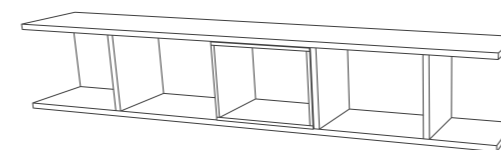

TV skříňka 1001bd

Rozměry: š 1600 × h 455 × v 500 mm

Kombinovaná skříňka 1002bd

Rozměry: š 1200 × h 455 × v 500 mm

Výklopná skříňka 1003bd

Rozměry: š 1200 × h 451 × v 500 mm

Sedák 1004bd (Pro skříňky 1002bd a 1003bd)

Rozměry: š 581 × h 411 × v 65 mm

Čtyřdveřová skříňka 1005bd

Rozměry: š 1002 × h 331 × v 1150 mm

Třídveřová skříňka 1006bd

Rozměry: š 520 × h 331 × v 1632 mm

Skříň s nikou 1007bd

Rozměry: š 700 × h 335 × v 1850 mm

Noční stolek 1008bd

Rozměry: š 450 × h 401 × v 500 mm

Konferenční stolek 1009bd

Rozměry: š 900 × h 610 × v 290 mm

Multifunkční police 1010bd

Rozměry: š 1600 × h 255 × v 286 mm

Předsíňová stěna 1011bd

Rozměry: š 250 × h 250 × v 1900 mm

Zrcadlo 1012bd

Rozměry: š 1200 × h 600 × v 40 mm

Jídelní stůl 1013bd

Rozměry: š 850 × h 850 × v 740 mm

Jídelní / pracovní stůl 1014bd

Rozměry: š 1400 × h 800 × v 740 mm

Dvoulůžko 1015bd

Rozměry: š 1840 × h 2040 × v 1070 mm