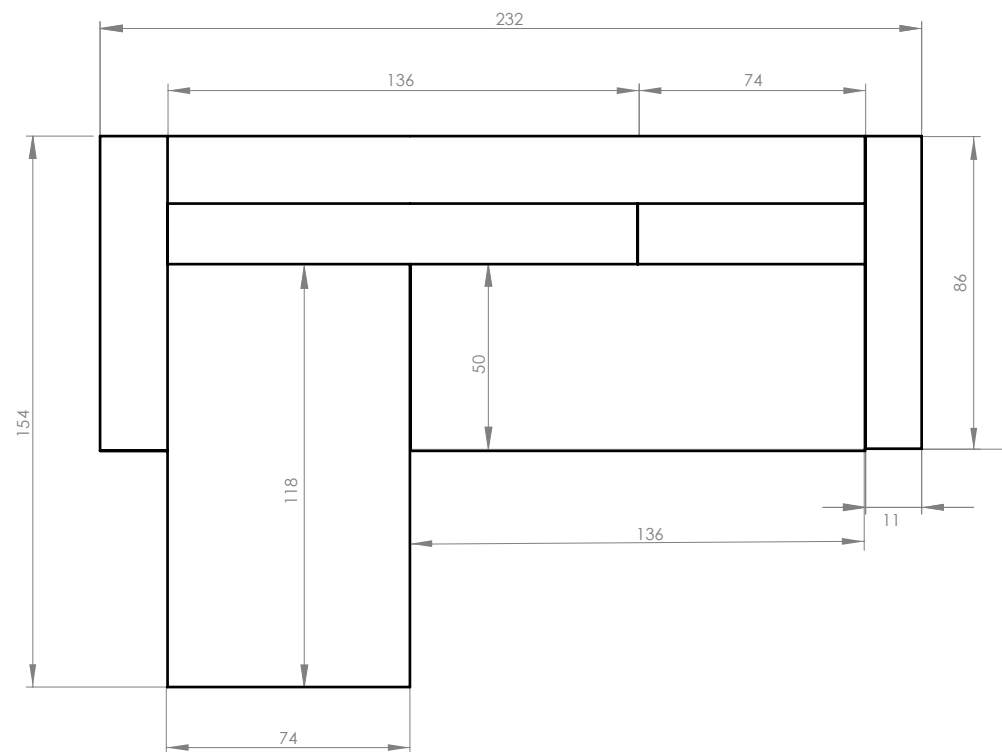

Lincoln

Narožnik / Corner sofa / Ecksofa / Canapé d'angle / Coltar

Prawostronny / Right hand facing / Droit / Rechts ausgerichtet / Partea dreaptă

Lewostronny / Left hand facing / Gauche / Links ausgerichtet / Partea stângă

PL: Ze względu na manualne wykonanie mebli różnica wymiarów może wynosić +/-2%.

EN: Due to handmade nature of upholstered furniture, there can be a difference between dimensions of items +/-2%.

DE: Aufgrund der manuellen Herstellung der Möbel kann der Unterschied in den Abmessungen +/-2% betragen.

FR: En raison de la fabrication manuelle des meubles, la différence de dimensions peut être de +/-2%.

RO: Din cauza producției manuale a mobilierului, diferența de dimensiuni poate fi de +/-2%.