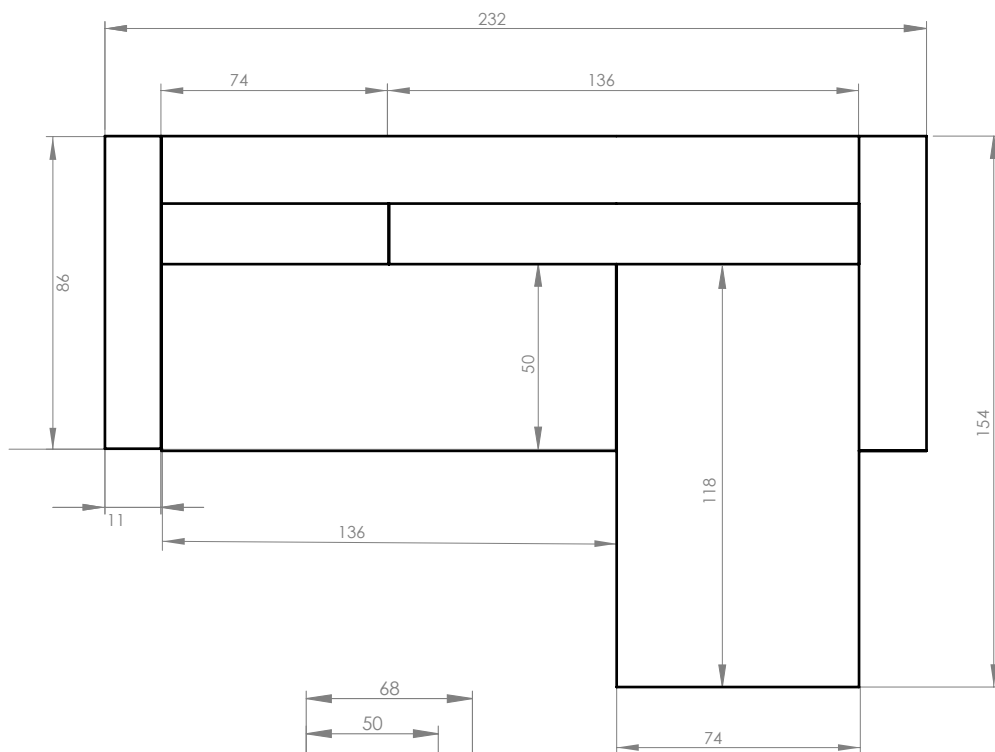

Lincoln

Narožnik / Corner sofa / Ecksofa / Canapé d'angle / Coltar

Prawostronny / Right hand facing / Droit / Rechts ausgerichtet / Partea dreaptă

Lewostronny / Left hand facing / Gauche / Links ausgerichtet / Partea stângă

PL: Ze względu na manualne wykonanie mebli różnica wymiarów może wynosić +/-2%.

EN: Due to handmade nature of upholstered furniture, there can be a difference between dimensions of items +/-2%.

DE: Aufgrund der manuellen Herstellung der Möbel kann der Unterschied in den Abmessungen +/-2% betragen.

FR: En raison de la fabrication manuelle des meubles, la différence de dimensions peut être de +/-2%.

RO: Din cauza producției manuale a mobilierului, diferența de dimensiuni poate fi de +/-2%.