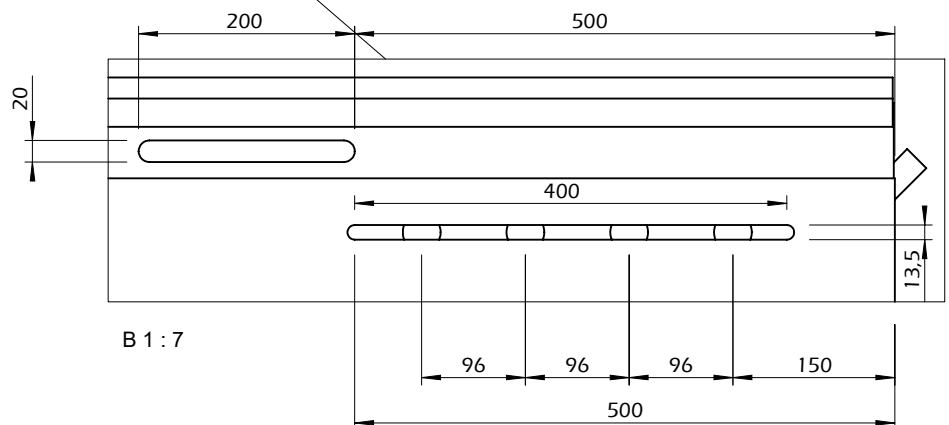

Technical Information

TEMAHOME

LOFT

20min

50kg