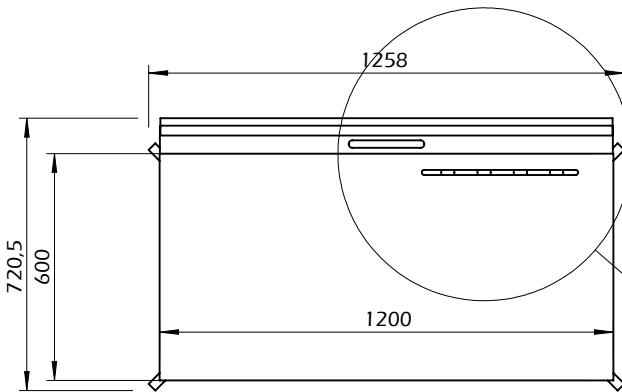

Technical Information

TEMAHOME

LOFT

20min

50kg