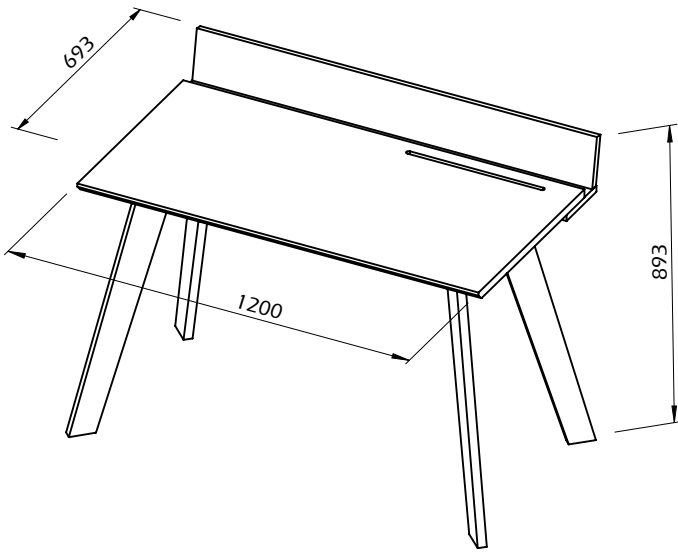

Technical Information

TEMAHOME

LOFT

20min

50kg