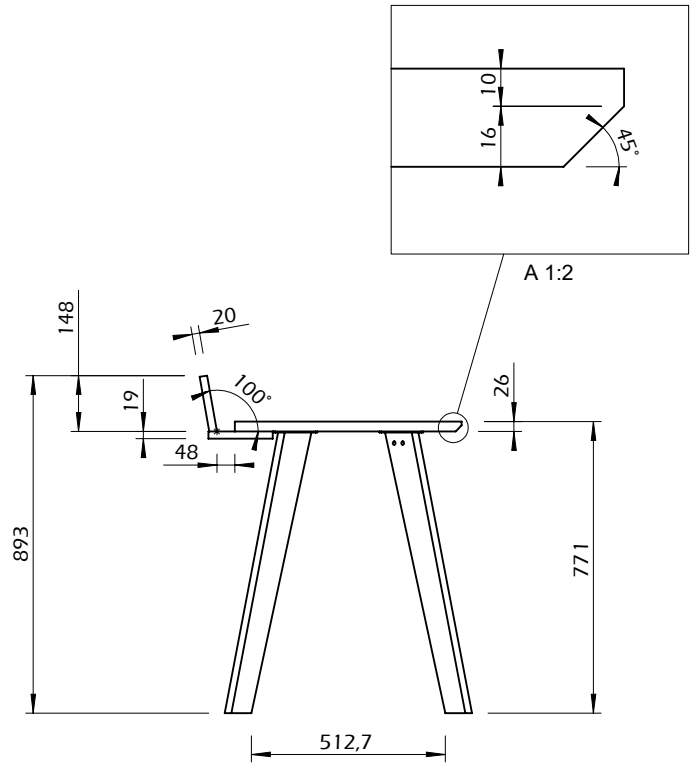

Technical Information

TEMAHOME

LOFT

20min

50kg