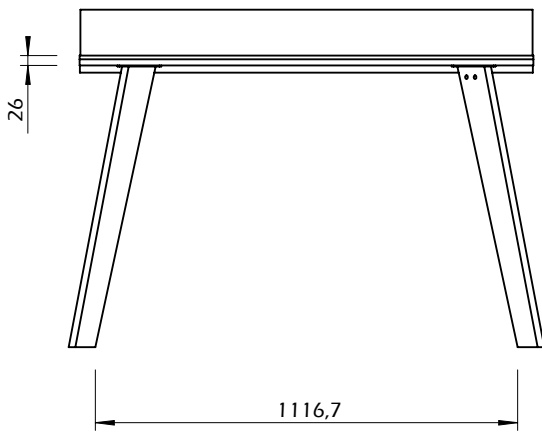

Technical Information

TEMAHOME

LOFT

20min

50kg