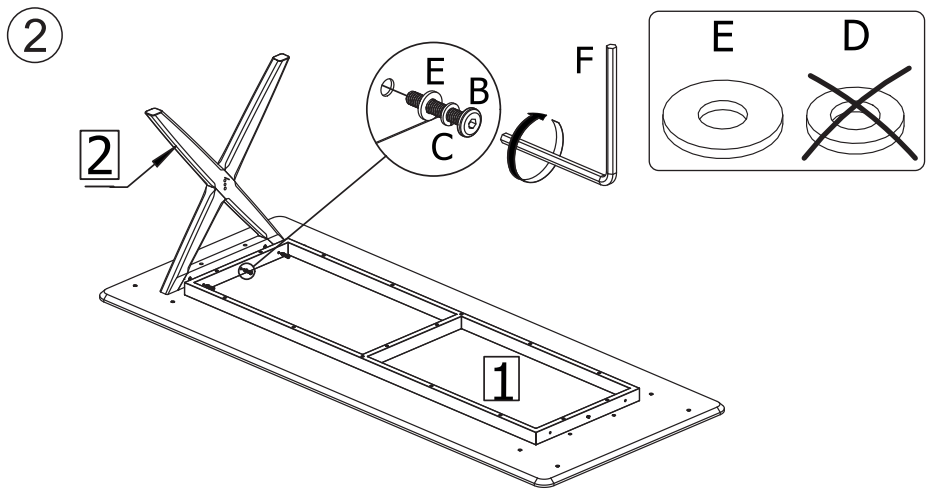

ASSEMBLY INSTRUCTION

CALVERTON DINING TABLE

ROWICO

H O M E

1x1 	Ex6 Ø6/Ø16
2x2 	F N4
3x1 	Gx2 M8x50
Ax4 Ø10x40	Hx2 Ø8
Bx10 M6x40	Jx2 Ø8/Ø14
Cx10 Ø6	K N5
Dx4 Ø6/Ø12	Lx2 Ø15x9
	Mx4 Ø40

Montera möbelen på en ren matta eller filt för att skydda mot smuts, märken och repor.