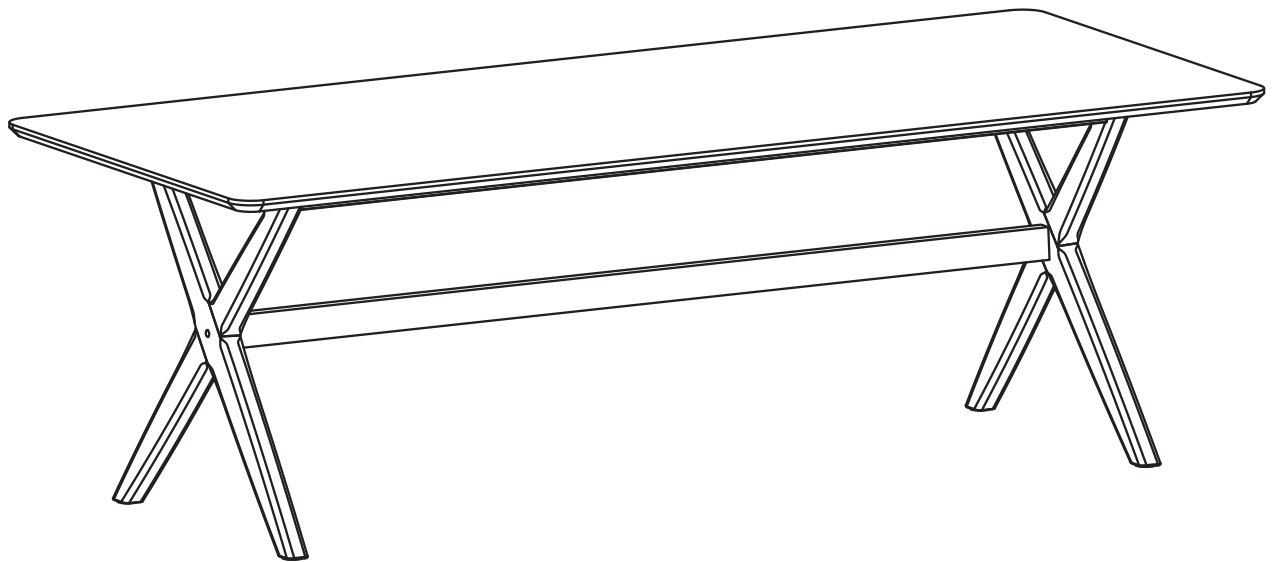

ASSEMBLY INSTRUCTION

CALVERTON DINING TABLE

ROWICO

H O M E

1x1 	Ex6 Ø6/Ø16
2x2 	F N4
3x1 	Gx2 M8x50
Ax4 Ø10x40	Hx2 Ø8
Bx10 M6x40	Jx2 Ø8/Ø14
Cx10 Ø6	K N5
Dx4 Ø6/Ø12	Lx2 Ø15x9
	Mx4 Ø40

Montera möbelen på en ren matta eller filt för att skydda mot smuts, märken och repor.

Assemble the furniture on a clean carpet or blanket as protection against dirt, dent marks and scratches.

4

5

6

7

8