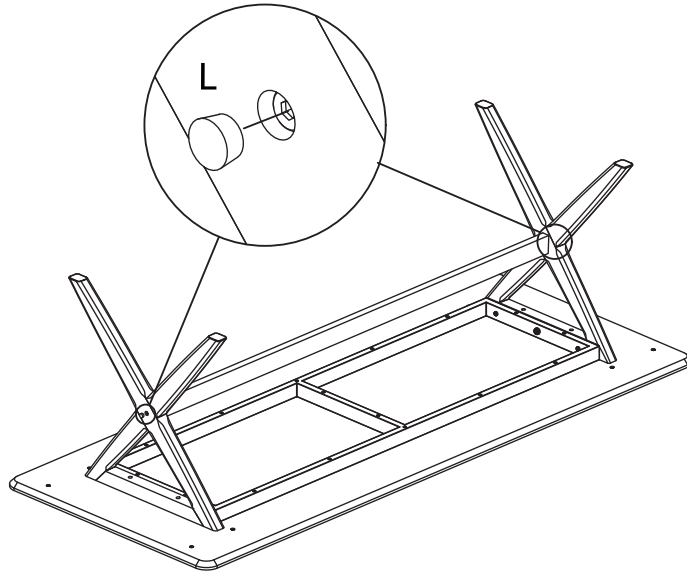

ASSEMBLY INSTRUCTION

CALVERTON DINING TABLE

ROWICO

H O M E

1x1 	Ex6 Ø6/Ø16
2x2 	F N4
3x1 	Gx2 M8x50
Ax4 Ø10x40	Hx2 Ø8
Bx10 M6x40	Jx2 Ø8/Ø14
Cx10 Ø6	K N5
Dx4 Ø6/Ø12	Lx2 Ø15x9
	Mx4 Ø40

Montera möbelen på en ren matta eller filt för att skydda mot smuts, märken och repor.

Assemble the furniture on a clean carpet or blanket as protection against dirt, dent marks and scratches.

4

5

6

7

8