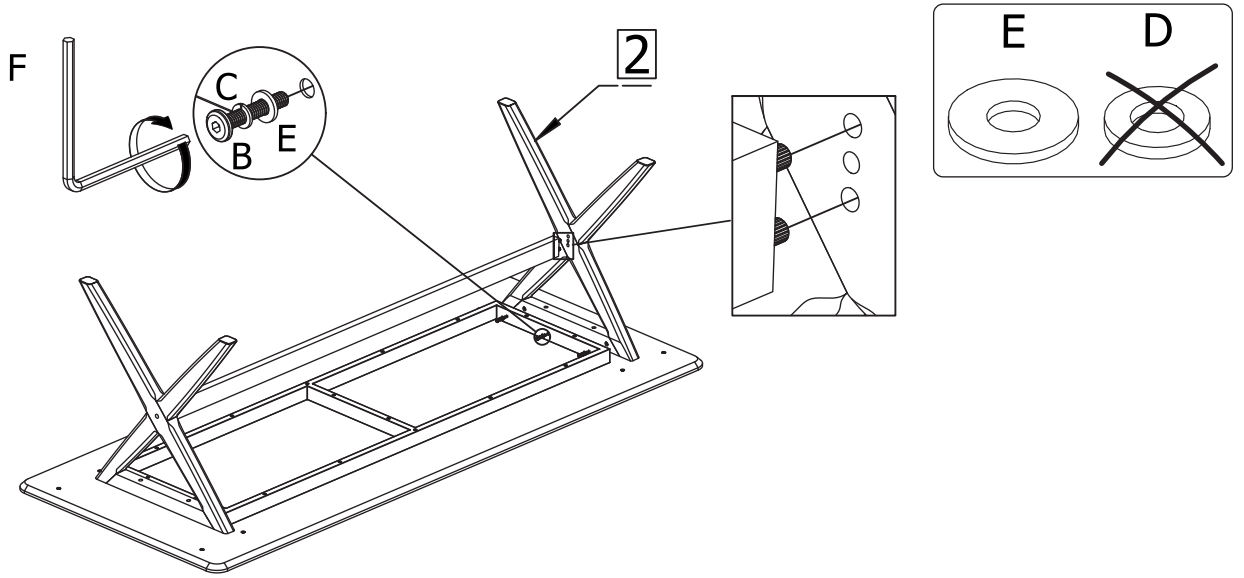

ASSEMBLY INSTRUCTION

CALVERTON DINING TABLE

ROWICO

H O M E

1x1 	Ex6 Ø6/Ø16
2x2 	F N4
3x1 	Gx2 M8x50
Ax4 Ø10x40	Hx2 Ø8
Bx10 M6x40	Jx2 Ø8/Ø14
Cx10 Ø6	K N5
Dx4 Ø6/Ø12	Lx2 Ø15x9
	Mx4 Ø40

Montera möbelen på en ren matta eller filt för att skydda mot smuts, märken och repor.

Assemble the furniture on a clean carpet or blanket as protection against dirt, dent marks and scratches.

4

5

6

7

8