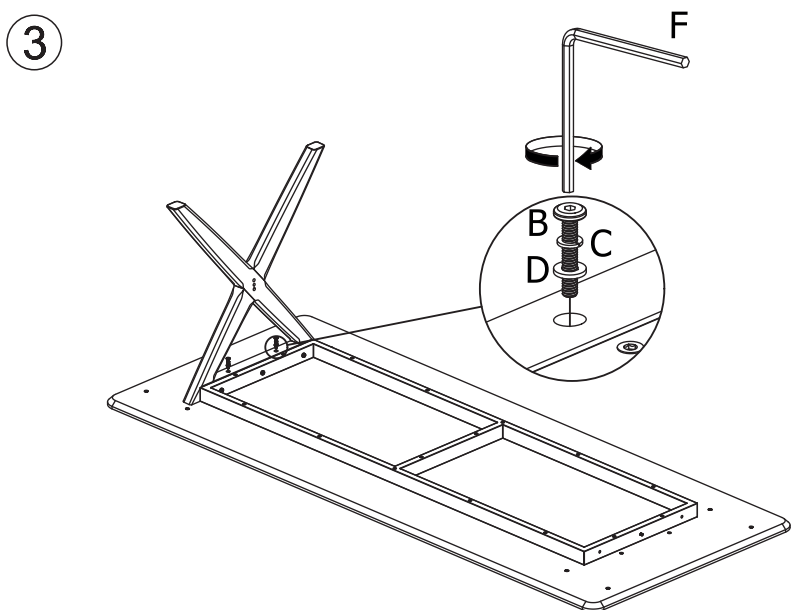

ASSEMBLY INSTRUCTION

CALVERTON DINING TABLE

ROWICO

H O M E

1x1 	Ex6 Ø6/Ø16
2x2 	F N4
3x1 	Gx2 M8x50
Ax4 Ø10x40	Hx2 Ø8
Bx10 M6x40	Jx2 Ø8/Ø14
Cx10 Ø6	K N5
Dx4 Ø6/Ø12	Lx2 Ø15x9
	Mx4 Ø40

Montera möbelen på en ren matta eller filt för att skydda mot smuts, märken och repor.

Assemble the furniture on a clean carpet or blanket as protection against dirt, dent marks and scratches.

4

5

6

7

8