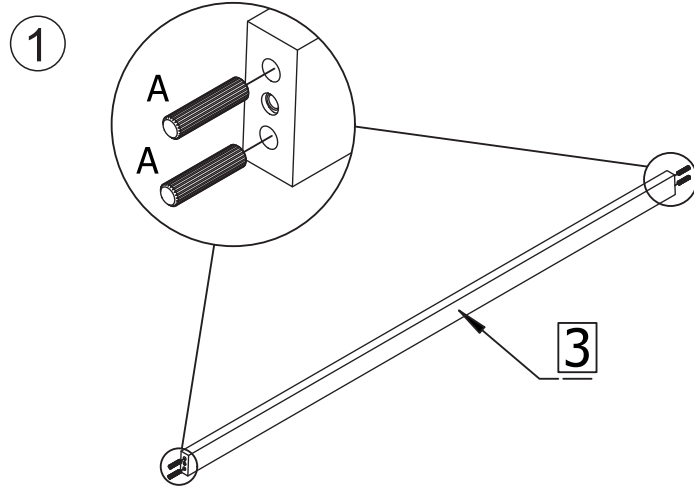

ASSEMBLY INSTRUCTION

CALVERTON DINING TABLE

ROWICO

H O M E

1x1 	Ex6 Ø6/Ø16
2x2 	F N4
3x1 	Gx2 M8x50
Ax4 Ø10x40	Hx2 Ø8
Bx10 M6x40	Jx2 Ø8/Ø14
Cx10 Ø6	K N5
Dx4 Ø6/Ø12	Lx2 Ø15x9
	Mx4 Ø40

Montera möbelen på en ren matta eller filt för att skydda mot smuts, märken och repor.