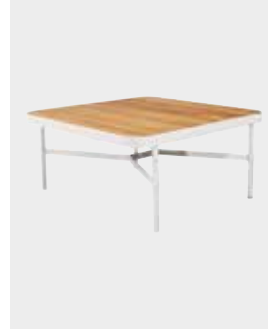

mindoo 100

3 seater sofa

Length	216 cm / 85 inches
Depth	90 cm / 35.4 inches
Height	64,5 cm / 25.4 inches
Seat height	39,5 cm / 15.6 inches
<hr/>	
Item no:	
30068-012-549-610	Frame: Off White <input type="checkbox"/>
	Fabric: ML00549 <input type="checkbox"/>
30068-011-558-609	Frame: Warm Grey <input type="checkbox"/>
	Fabric: ML00558 <input type="checkbox"/>
<hr/>	
Frame	Aluminium
Wood	Teak from certified forests

mind0 100

Daybed

Length	163 cm / 64 inches
Depth	160 cm / 63 inches
Height	64,5 cm / 25.4 inches
Seat height	39,5 cm / 15.6 inches

Item no:		
30011-012-549-610	Frame: Off White	<input type="checkbox"/>
	Fabric: ML00549	<input type="checkbox"/>
30011-011-558-609	Frame: Warm Grey	<input checked="" type="checkbox"/>
	Fabric: ML00558	<input checked="" type="checkbox"/>
Frame	Aluminium	
Wood	Teak from certified forests	

mind0 100

Coffee table - Square

Length	83,5 cm / 32.9 inches
Width	83,5 cm / 32.9 inches
Height	40 cm / 15.7 inches

Item no:		
30015-012-T01	Frame: Off White	<input type="checkbox"/>
30015-011-T01	Frame: Warm Grey	<input checked="" type="checkbox"/>
Frame	Aluminium	
Top	Teak from certified forests	

mind0 100

Lounge chair

Width	86.5 cm / 34 inches
Depth	90 cm / 35.4 inches
Height	64,5 cm / 25.4 inches
Seat height	39,5 cm / 15.6 inches

Item no:		
30009-012-549-610	Frame: Off White	<input type="checkbox"/>
	Fabric: ML00549	<input type="checkbox"/>
30009-011-558-609	Frame: Warm Grey	<input checked="" type="checkbox"/>
	Fabric: ML00558	<input checked="" type="checkbox"/>
Frame	Aluminium	
Wood	Teak from certified forests	