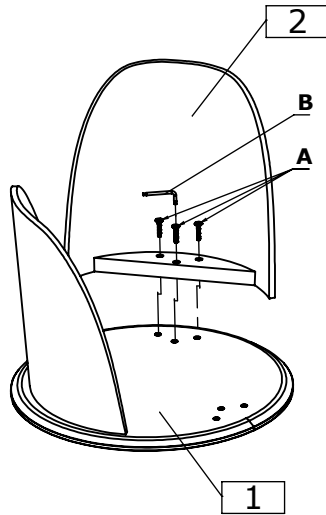

Bolia.com

new scandinavian design

Værkmestergade 11,1
8000 Aarhus C

PEYOTE Coffee Table D800

e-ggs design

Fittings.

A		 M6x35 = 9	B		= 1
---	-----------------------------------------------------------------------------------	---------------------------------------------------------------------------------------------	---	-------------------------------------------------------------------------------------	-----

Dimensions.

Contents.

1

2

3