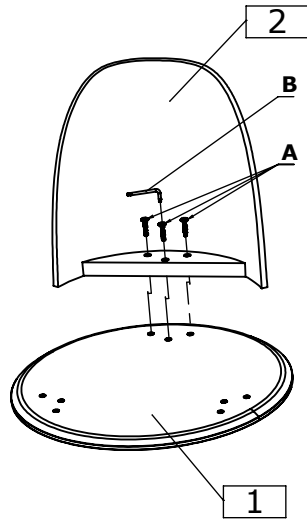

Bolia.com

new scandinavian design

Værkmestergade 11,1
8000 Aarhus C

PEYOTE Coffee Table D800

e-ggs design

Fittings.

A		 M6x35 = 9	B		= 1
---	-----------------------------------------------------------------------------------	---------------------------------------------------------------------------------------------	---	-------------------------------------------------------------------------------------	-----

Dimensions.

Contents.

1

2

3