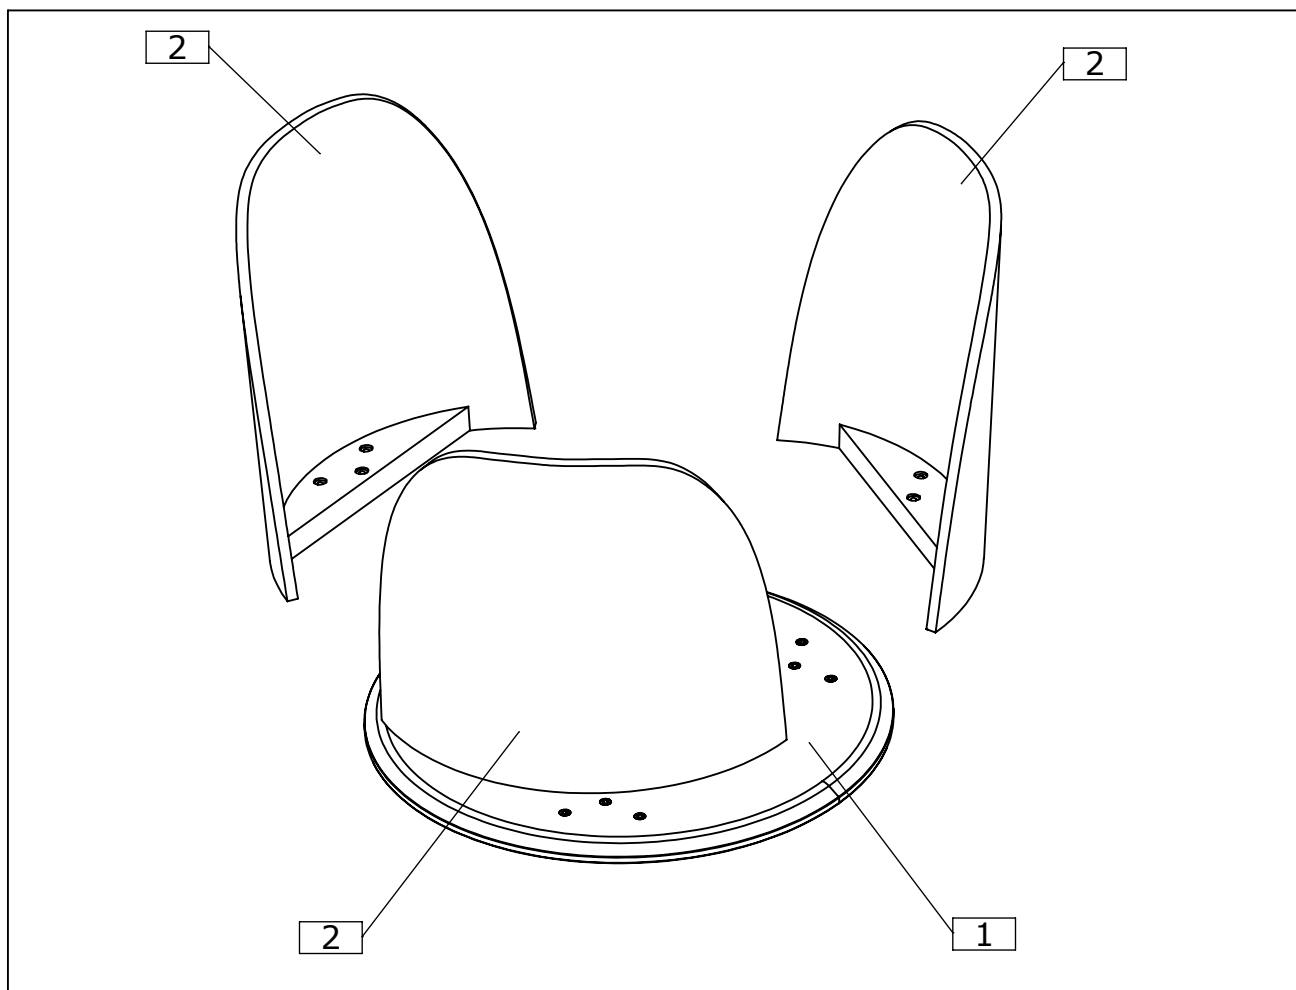

Bolia.com

new scandinavian design

Værkmestergade 11,1
8000 Aarhus C

PEYOTE Coffee Table D800

e-ggs design

Fittings.

A		 M6x35 = 9	B		= 1
---	-----------------------------------------------------------------------------------	---------------------------------------------------------------------------------------------	---	-------------------------------------------------------------------------------------	-----

Dimensions.

Contents.

1

2

3