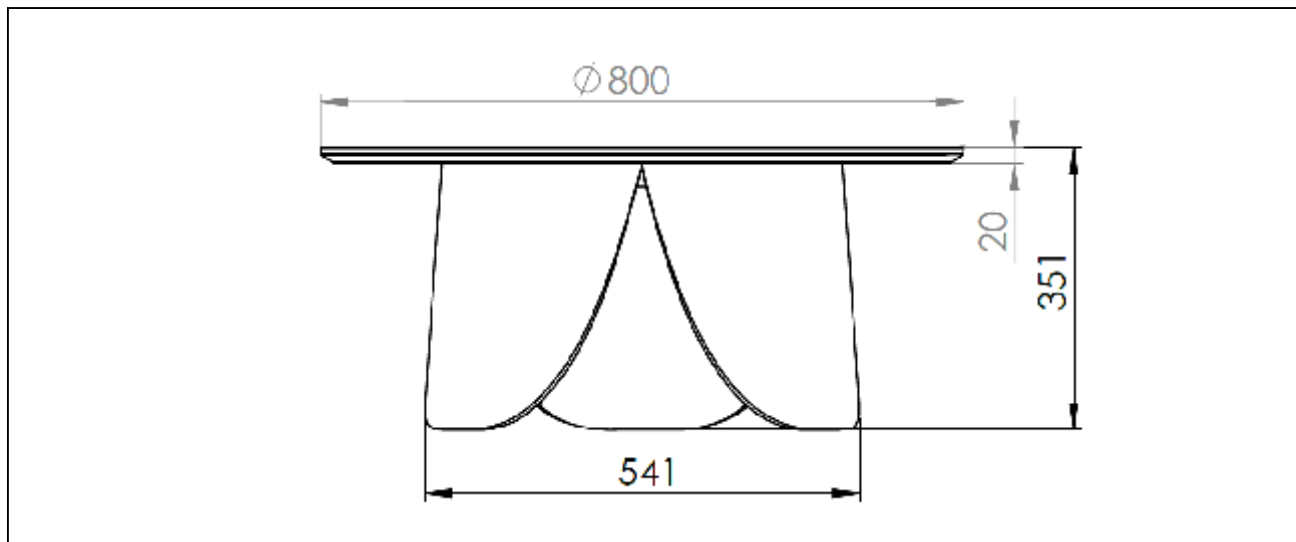

Bolia.com

new scandinavian design

Værkmestergade 11,1
8000 Aarhus C

PEYOTE Coffee Table D800

e-ggs design

Fittings.

A		 M6x35 = 9	B		= 1
---	-----------------------------------------------------------------------------------	---------------------------------------------------------------------------------------------	---	-------------------------------------------------------------------------------------	-----

Dimensions.

Contents.

1

2

3