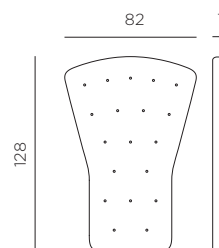

## CUSCINO FOLIO COMFORT

design Raffaello Galiotto

Ref. 36300.01

-  1,4 peso prodotto in kg  
weight of product in kg
-  1 imballo cartonato - pz e volume in m<sup>3</sup>  
0,078 m<sup>3</sup> carton packing - pcs and volume in cbm
-  30 pz pz su pallet  
pcs on pallet

**IT** Cuscino per poltrona Folio. NON sfoderabile/zip. Spessore 7 cm. Dotato di fettucce in tessuto con velcro. Il tessuto è accoppiato internamente con ovatta costituita da fibra di poliestere. Lavabile a 30°, programma delicati.