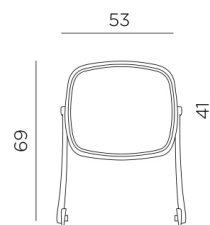

PARASOLE

design Raffaello Galiotto

(ALFA - OMEGA - EDEN - TROPICO)

Ref. 418

-  1,4 peso prodotto in kg
weight of product in kg
-  1 imballo cartonato - pz e volume in m³
0,015 m³ carton packing - pcs and volume in cbm
-  80 pz pz su pallet
pcs on pallet
-  prodotto da montare
assembly required
-  schienale reclinabile in 4 posizioni
back reclining in 4 positions